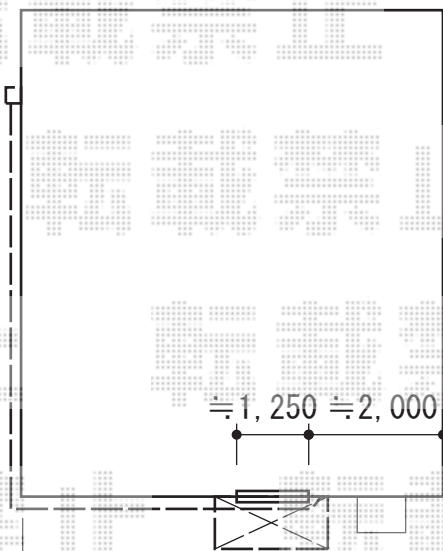

プチシェイド 電動式

配線・モール≒25m

①テンパル プチシェイド 手動式 ユニバーサルギア
 間口=1,920mm
 出幅=1,200mm
 本体色：【未定】
 キャンバス色：メロディ【色未定】
 駆動：手動式/【駆動未定】

テンパル プチシェイド 手動式 ユニバーサルギア
 間口=2,100mm
 出幅=1,200mm
 本体色：【未定】
 キャンバス色：メロディ【色未定】
 駆動：手動式/【駆動未定】

②テンパル プチシェイド 電動式
 間口=1,920mm
 出幅=1,200mm
 本体色：【未定】
 キャンバス色：メロディ【色未定】
 駆動：電動式/【駆動未定】

現場状況や作図制限により概略図の内容と多少の違いが生じることがございます。
 施工時は、現場優先とさせて頂きたく思いますので、お立会い頂き、
 最終のご指示のほど、何卒、宜しくお願い致します。

EX-SHOP
[HTTP://WWW.EX-SHOP.NET](http://www.ex-shop.net)