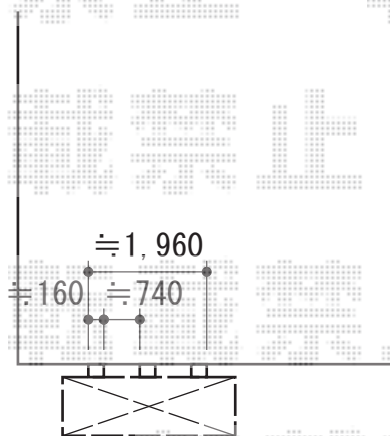

プチシェイド 電動式

配線・モール≒25m

①テンパル プチシェイド 手動式 ユニバーサルギア
 間口=1,920mm
 出幅=1,200mm
 本体色：【未定】
 キャンバス色：メロディ【色未定】
 駆動：手動式/【駆動未定】

テンパル プチシェイド 手動式 ユニバーサルギア
 間口=2,100mm
 出幅=1,200mm
 本体色：【未定】
 キャンバス色：メロディ【色未定】
 駆動：手動式/【駆動未定】

②テンパル プチシェイド 電動式
 間口=1,920mm
 出幅=1,200mm
 本体色：【未定】
 キャンバス色：メロディ【色未定】
 駆動：電動式/【駆動未定】

現場状況や作図制限により概略図の内容と多少の違いが生じることがございます。
 施工時は、現場優先とさせて頂きたく思いますので、お立会い頂き、
 最終のご指示のほど、何卒、宜しくお願い致します。

EX-SHOP
[HTTP://WWW.EX-SHOP.NET](http://www.ex-shop.net)