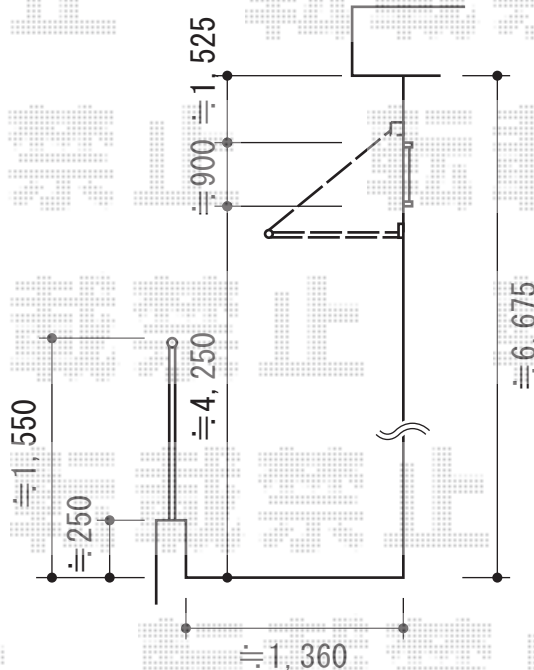

プチシェイド 電動式

配線・モール≒25m

①テンパル プチシェイド 手動式 ユニバーサルギア
 間口=1,920mm
 出幅=1,200mm
 本体色：【未定】
 キャンバス色：メロディ【色未定】
 駆動：手動式/【駆動未定】

テンパル プチシェイド 手動式 ユニバーサルギア
 間口=2,100mm
 出幅=1,200mm
 本体色：【未定】
 キャンバス色：メロディ【色未定】
 駆動：手動式/【駆動未定】

②テンパル プチシェイド 電動式
 間口=1,920mm
 出幅=1,200mm
 本体色：【未定】
 キャンバス色：メロディ【色未定】
 駆動：電動式/【駆動未定】

現場状況や作図制限により概略図の内容と多少の違いが生じることがございます。
 施工時は、現場優先とさせて頂きたく思いますので、お立会い頂き、
 最終のご指示のほど、何卒、宜しくお願い致します。

EX-SHOP
[HTTP://WWW.EX-SHOP.NET](http://www.ex-shop.net)