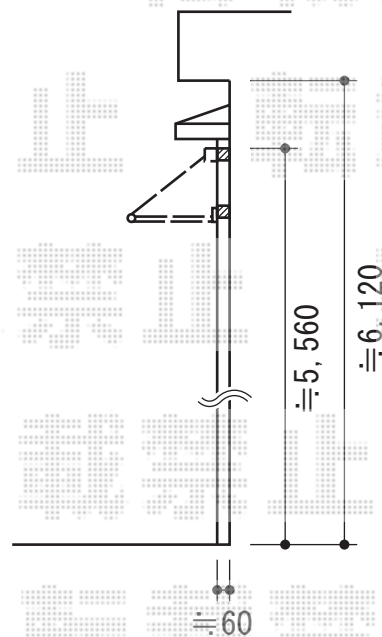

プチシェイド 電動式

配線・モール≒25m

①テンパル プチシェイド 手動式 ユニバーサルギア
 間口=1,920mm
 出幅=1,200mm
 本体色：【未定】
 キャンバス色：メロディ【色未定】
 駆動：手動式/【駆動未定】

テンパル プチシェイド 手動式 ユニバーサルギア
 間口=2,100mm
 出幅=1,200mm
 本体色：【未定】
 キャンバス色：メロディ【色未定】
 駆動：手動式/【駆動未定】

②テンパル プチシェイド 電動式
 間口=1,920mm
 出幅=1,200mm
 本体色：【未定】
 キャンバス色：メロディ【色未定】
 駆動：電動式/【駆動未定】

現場状況や作図制限により概略図の内容と多少の違いが生じることがございます。
 施工時は、現場優先とさせて頂きたく思いますので、お立会い頂き、
 最終のご指示のほど、何卒、宜しくお願い致します。

EX-SHOP
[HTTP://WWW.EX-SHOP.NET](http://www.ex-shop.net)