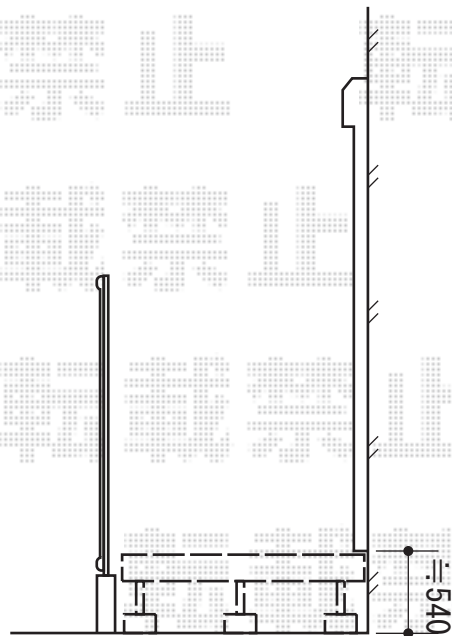

## リウッドデッキ 200 単体

YKK AP リウッドデッキ 200 単体

間口=2.0間 (3,651mm)

出幅=5尺 (1,520mm)

色：床板/レッドブラウン・束柱/カームブラック

床板：縦貼り

束柱：Tタイプ (400~500mm)

YKK AP リウッドデッキ 200 独立式リウッドステップ2型

寸法(W\*H\*D)=945\*450\*451

色：床板/レッドブラウン・束柱/カームブラック

現場状況や作図制限により概略図の内容と多少の違いが生じることがございます。  
施工時は、現場優先とさせて頂きたく思いますので、お立会い頂き、  
最終のご指示のほど、何卒、宜しくお願い致します。

EX-SHOP  
HTTP://WWW.EX-SHOP.NET

担当：吉岡

全ての著作権は、エクスショップに帰属します。当社とのお取引目的外の使用・複製・転載禁止となっております。