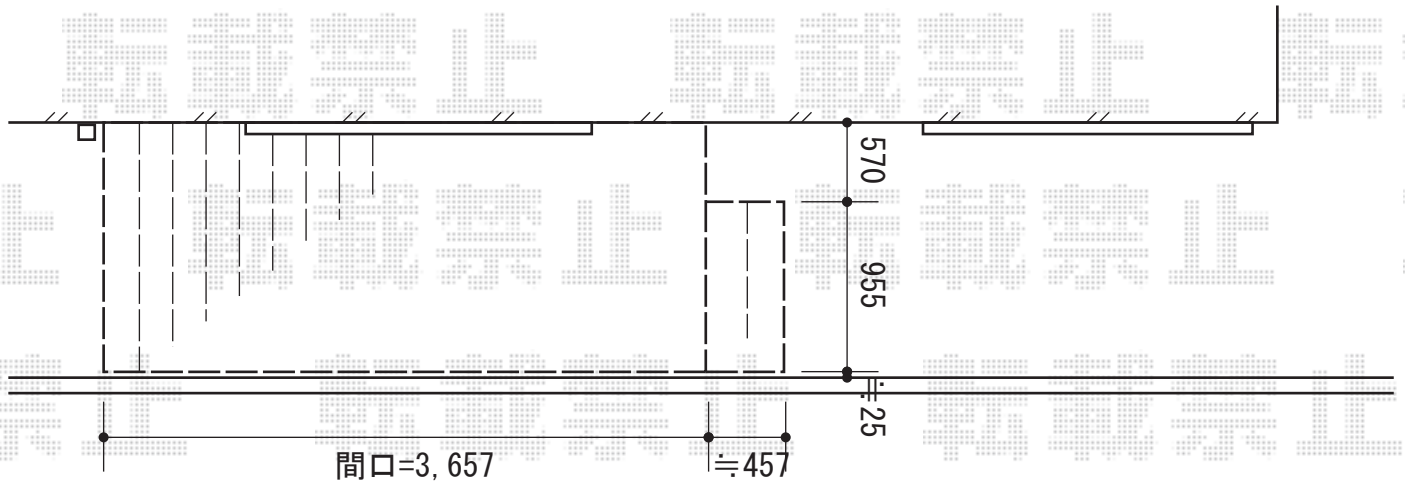

## リウッドデッキ 200 単体

YKK AP リウッドデッキ 200 単体

間口=2.0間 (3,651mm)

出幅=5尺 (1,520mm)

色：床板/レッドブラウン・束柱/カームブラック

床板：縦貼り

束柱：Tタイプ (400~500mm)

YKK AP リウッドデッキ 200 独立式リウッドステップ2型

寸法(W\*H\*D)=945\*450\*451

色：床板/レッドブラウン・束柱/カームブラック

現場状況や作図制限により概略図の内容と多少の違いが生じることがございます。  
施工時は、現場優先とさせて頂きたく思いますので、お立会い頂き、  
最終のご指示のほど、何卒、宜しくお願い致します。

EX-SHOP  
HTTP://WWW.EX-SHOP.NET

担当：吉岡

全ての著作権は、エクスショップに帰属します。当社とのお取引目的外の使用・複製・転載禁止となっております。