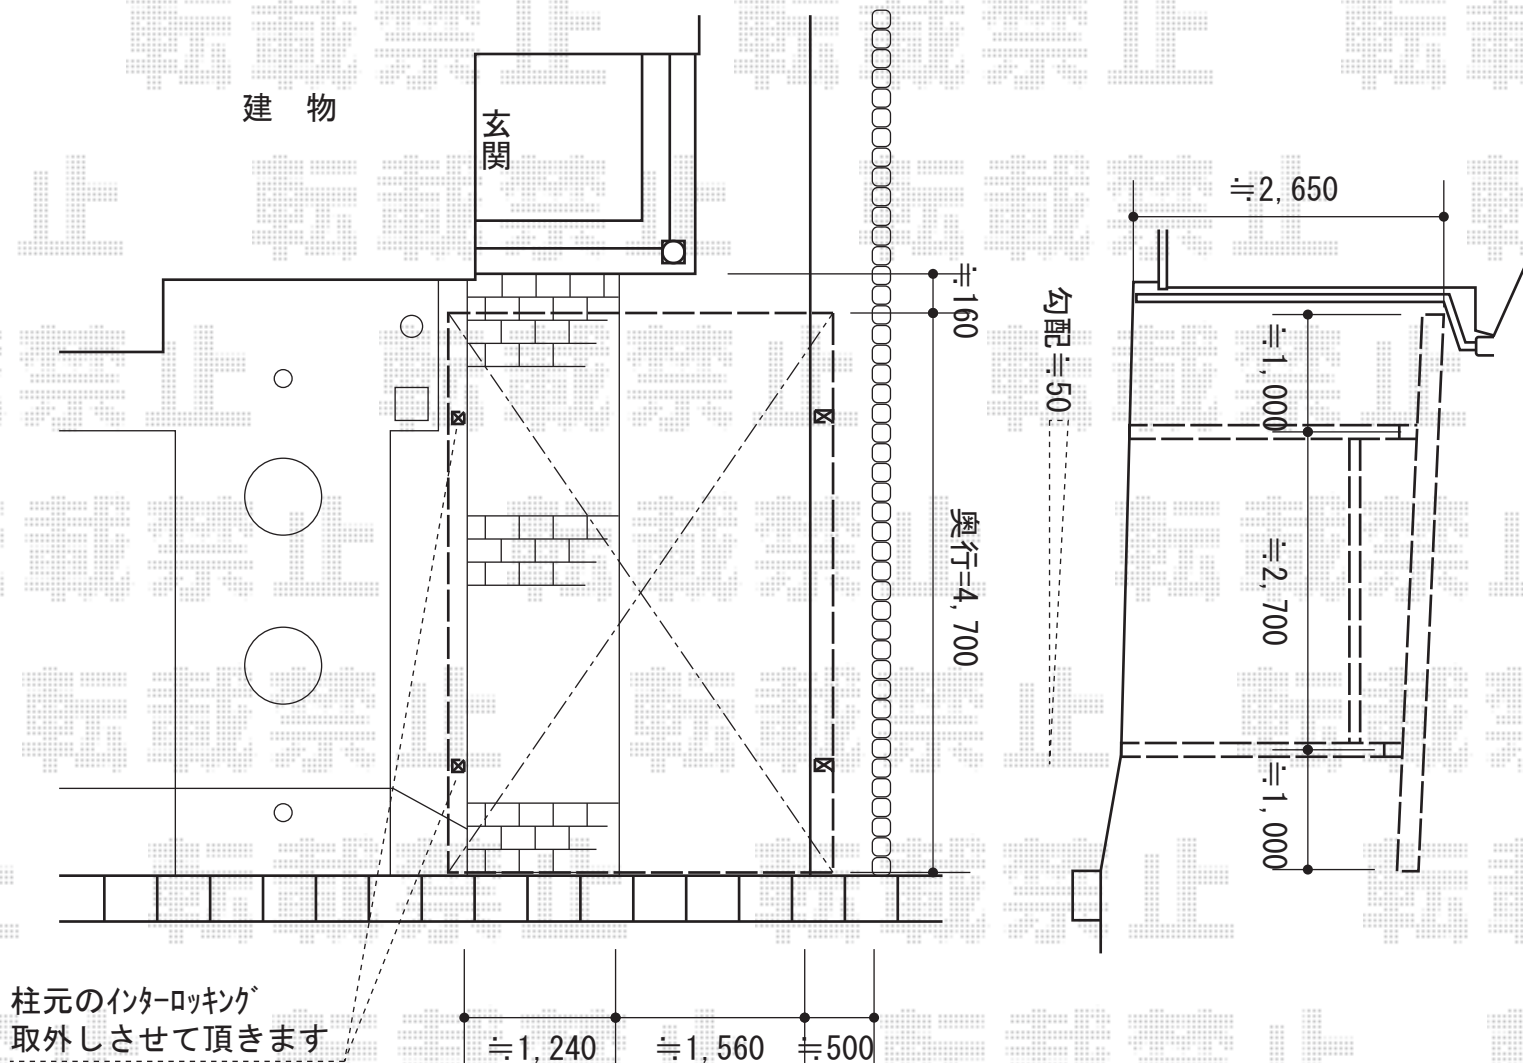

テリオSPORTIII 3000 4本柱 積雪~100cm対応

トステム テリオSPORTIII 3000 4本柱 積雪~100cm対応
 幅=3,084mm
 奥行=5,453mm
 色：ナチュラルシルバー
 屋根材：スチール折板（ペフ無）
 柱仕様：標準柱仕様（有効高 約2,335mm）

現場状況や作図制限により概略図の内容と多少の違いが生じることがございます。
 施工時は、現場優先とさせていただきますので、お立会い頂き、
 最終のご指示のほど、何卒、宜しくお願い致します。