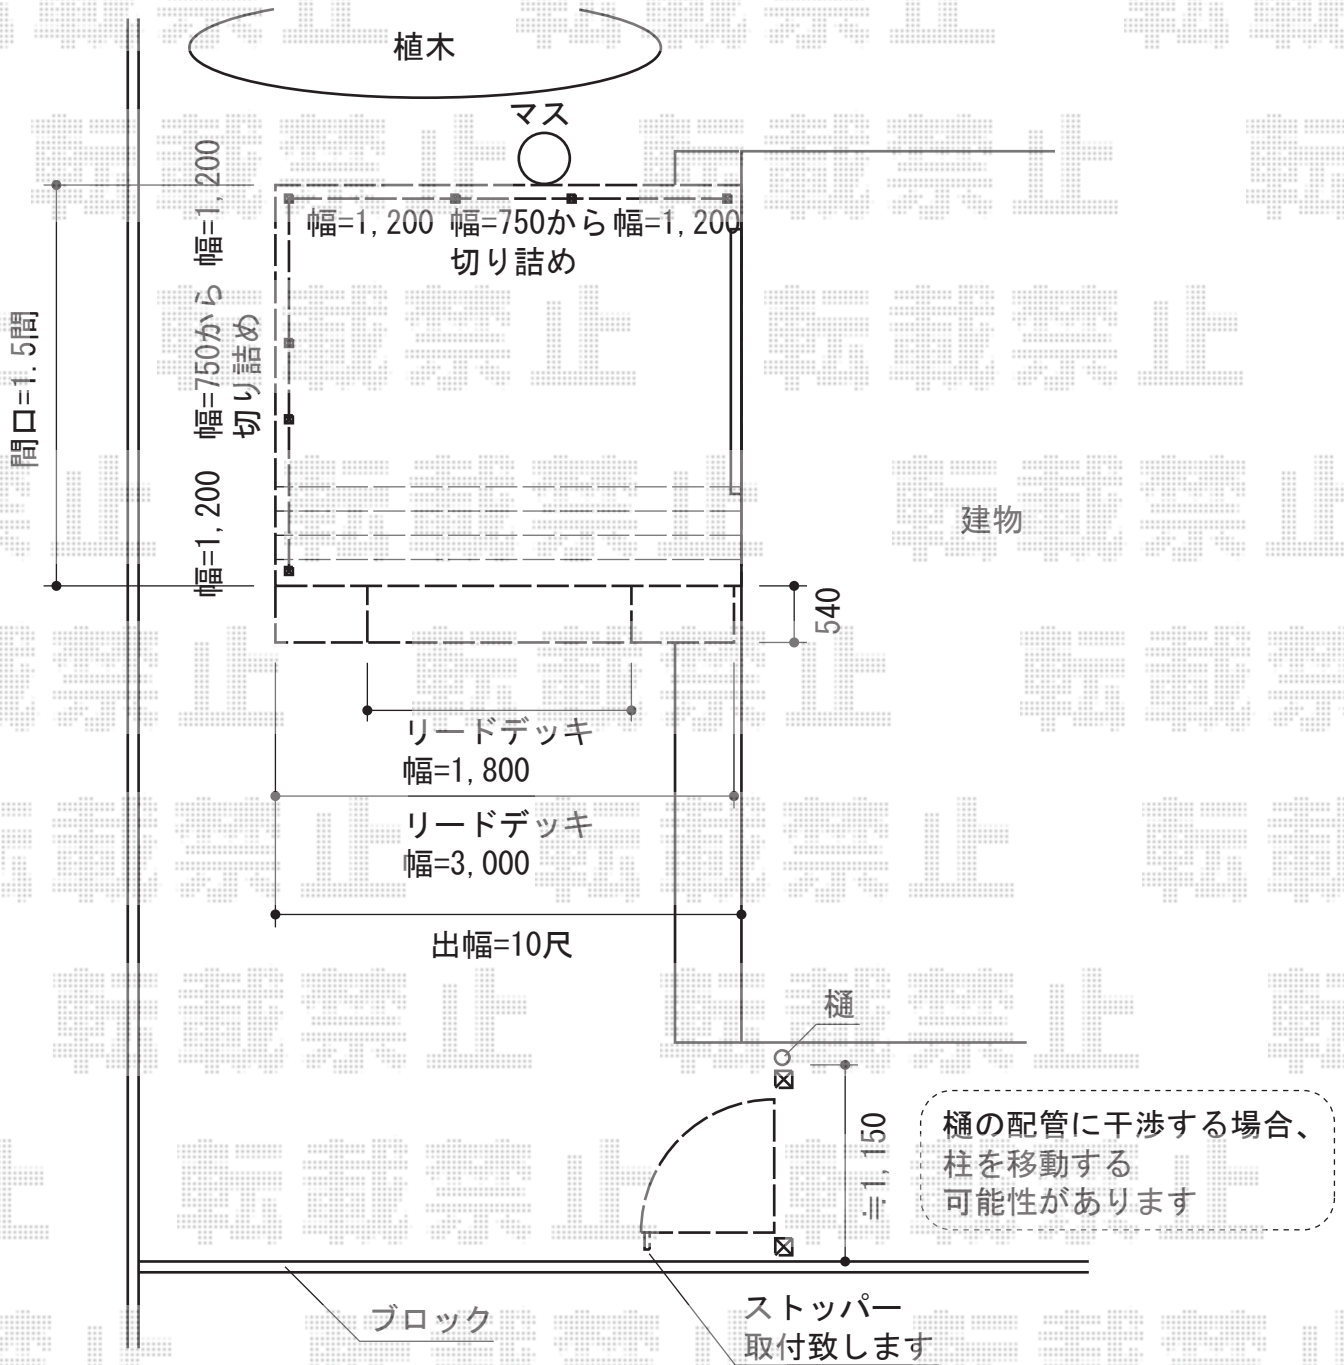

プリレオ R2型 片開き 柱使用

TOEX プリレオ R2型 片開き 柱使用
 扉1枚 (W×H) = (900×1,000mm)
 色：シャイングレー 錠：シリンダーRD錠
 開き：内開き

現場状況や作図制限により概略図の内容と多少の違いが生じることがございます。
 施工時は、現場優先とさせて頂きたく思いますので、お立会い頂き、
 最終のご指示のほど、何卒、宜しくお願い致します。

EX-SHOP
 HTTP://WWW.EX-SHOP.NET

担当：本田