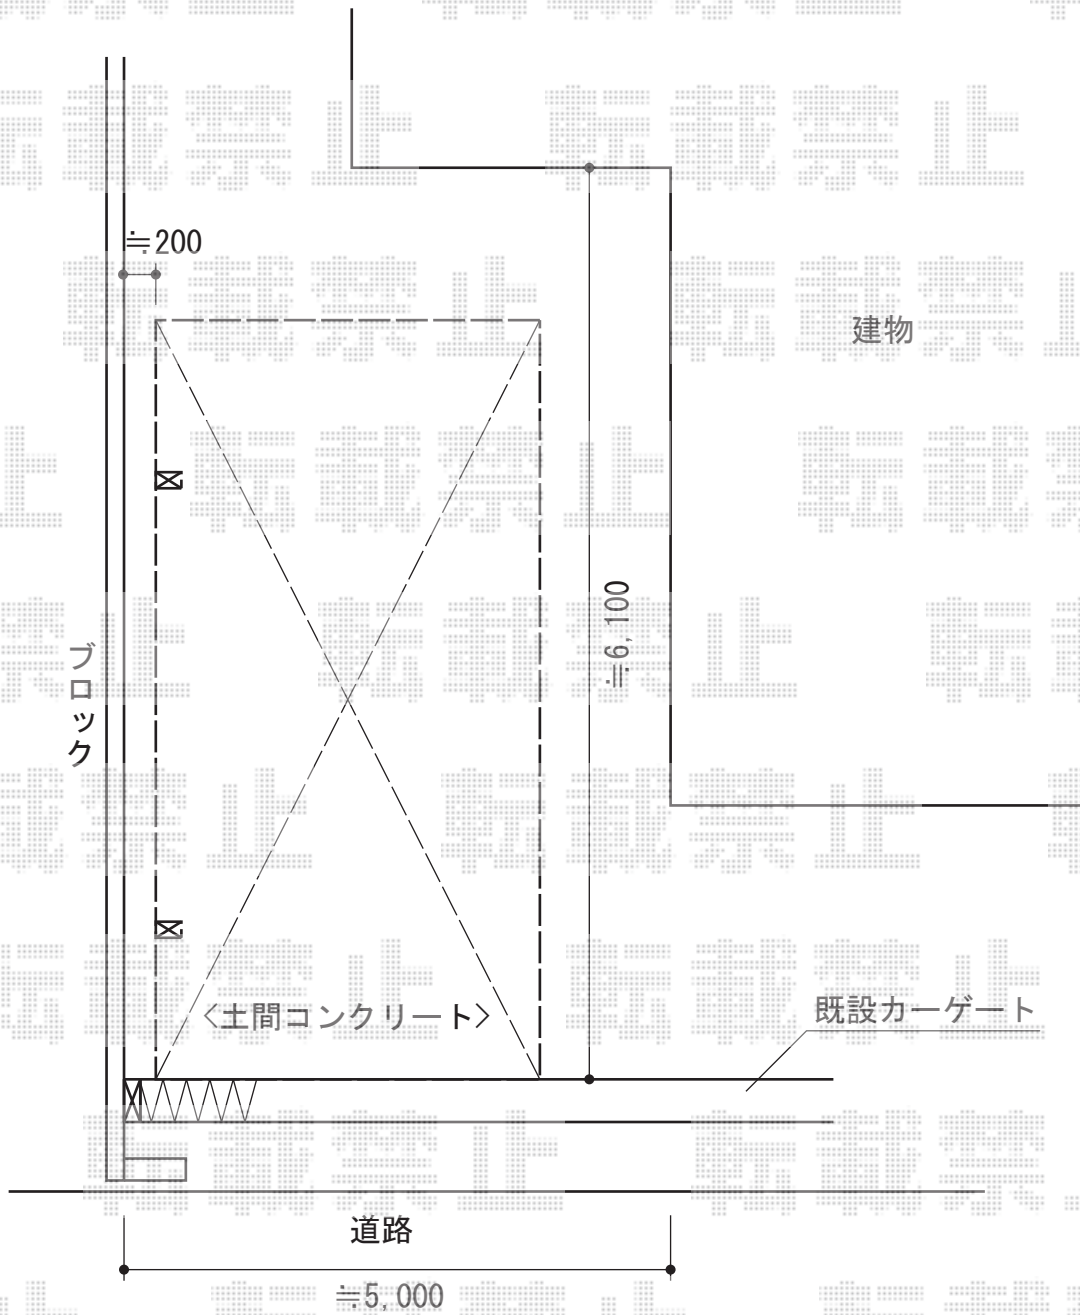

# レイナポート 積雪～20cm対応

## YKK AP レйнаポート 積雪～20cm対応

幅=2,700mm

奥行=5,400mm

色:プラチナステン

屋根材:熱線遮断ポリカーボネート(アースブルーマット調)

柱仕様:標準柱仕様(有効高 約2,000mm)

現場状況や作図制限により概略図の内容と多少の違いが生じることがございます。  
施工時は、現場優先とさせて頂きたく思いますので、お立会い頂き、  
最終のご指示のほど、何卒、宜しくお願い致します。