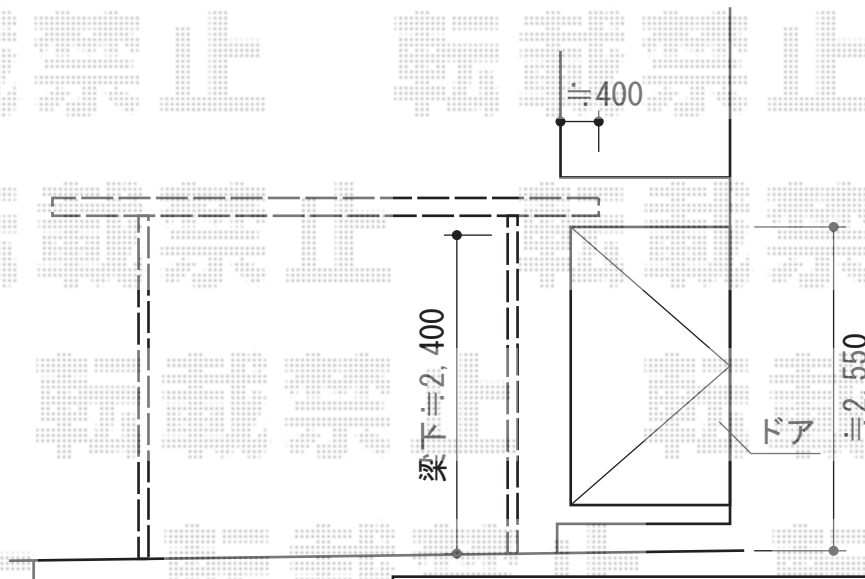

カーポート・バルコニー屋根

トステム エックスルーフ ワイド 積雪~30cm対応
 幅=5,532mm 奥行=4,971mm 色: シャイングレー
 屋根材: ガリレポリカ (クリアマット/すりガラス調)
 柱仕様: ロング柱24仕様 (有効高 約2,400mm)

トステム ライザーテラスII R型 屋根タイプ 単体 積雪~20cm対応
 間口=関東間2.5間通し (柱芯々4,350mm 屋根幅4,570mm)
 出幅=4尺 (1,185mm)
 色: シャイングレー
 屋根材: ポリカーボネート (クリアマット/すりガラス調)
 柱仕様: 柱奥行移動タイプ (柱2本)
 施工方法: 上止め仕様
 柱固定部品仕様: 中間用×2セット
 吊り下げ物干し 仕様: 標準 2本入り 色: シャイングレー

現場状況や作図制限により概略図の内容と多少の違いが生じることがございます。
 施工時は、現場優先とさせて頂きたく思いますので、お立会い頂き、
 最終のご指示のほど、何卒、宜しくお願い致します。

EX-SHOP
[HTTP://WWW.EX-SHOP.NET](http://www.ex-shop.net)

担当: 越智