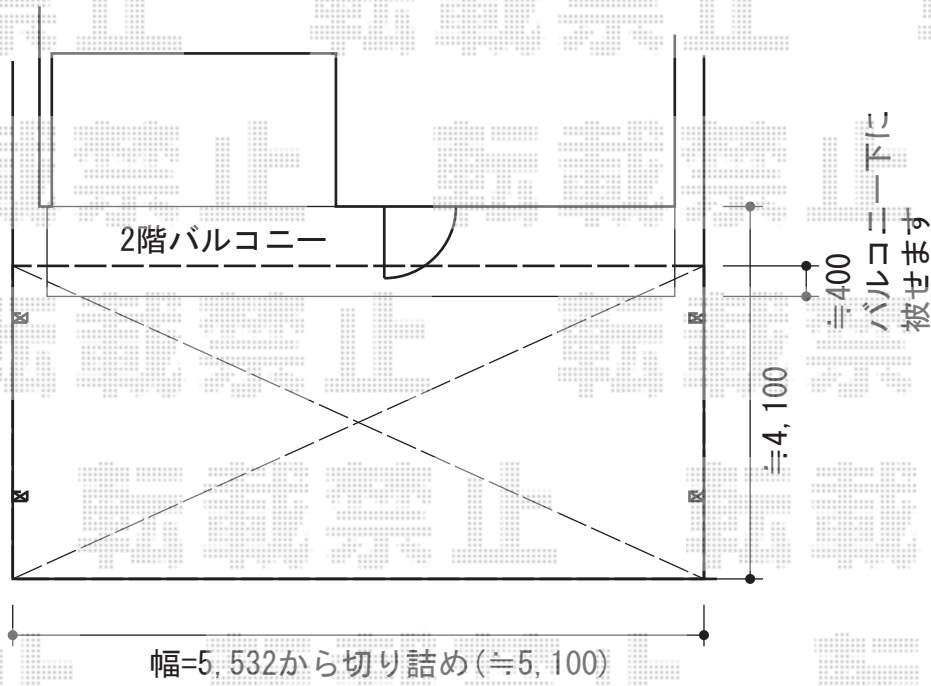

カーポート・バルコニー屋根

トステム エックスルーフ ワイド 積雪~30cm対応
 幅=5,532mm 奥行=4,971mm 色: シャイングレー
 屋根材: ガリレポリカ (クリアマット/すりガラス調)
 柱仕様: ロング柱24仕様 (有効高 約2,400mm)

トステム ライザーテラスII R型 屋根タイプ 単体 積雪~20cm対応
 間口=関東間2.5間通し (柱芯々4,350mm 屋根幅4,570mm)
 出幅=4尺 (1,185mm)
 色: シャイングレー
 屋根材: ポリカーボネート (クリアマット/すりガラス調)
 柱仕様: 柱奥行移動タイプ (柱2本)
 施工方法: 上止め仕様
 柱固定部品仕様: 中間用×2セット
 吊り下げ物干し 仕様: 標準 2本入り 色: シャイングレー