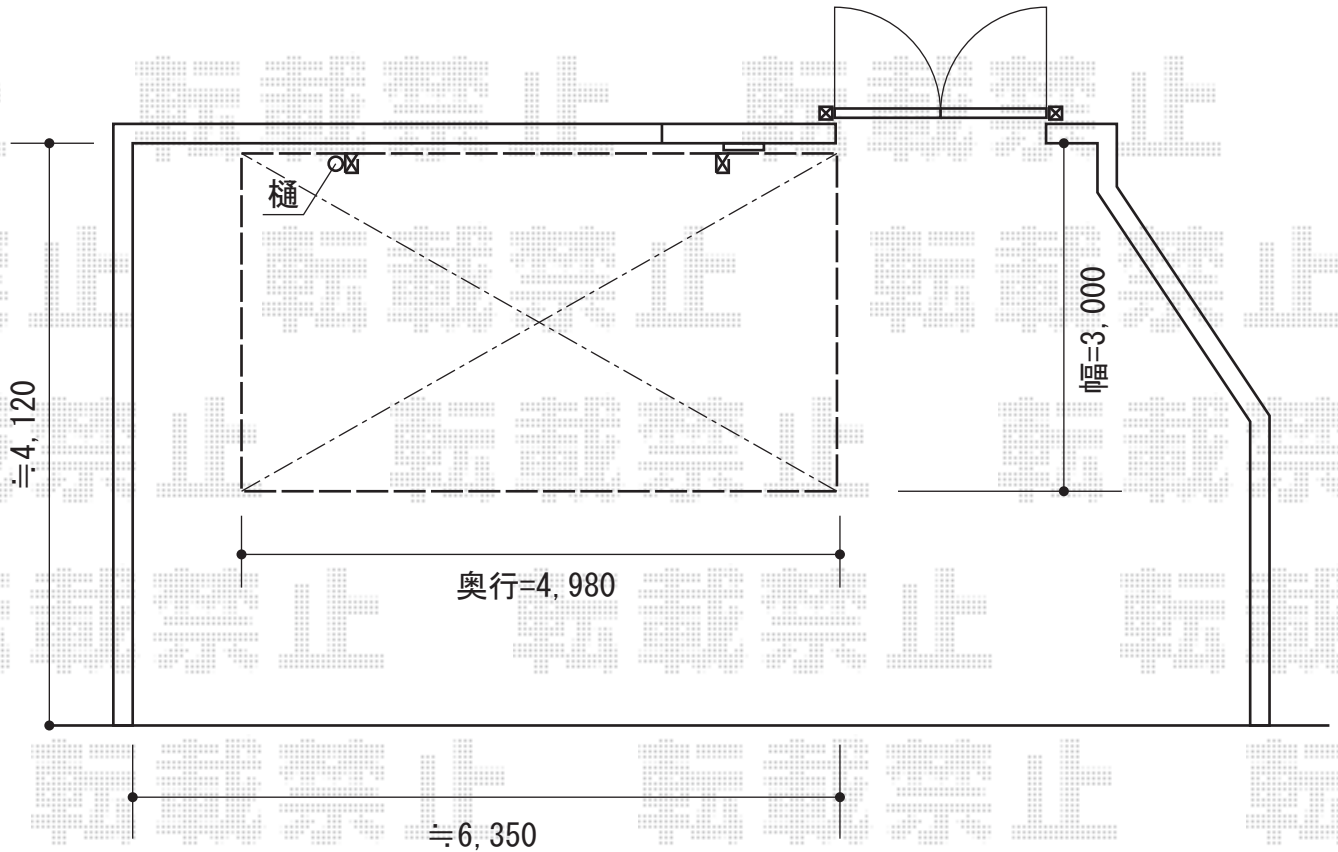

レイナポート 積雪~20cm対応

道路

YKK AP レイナポート 積雪~20cm対応

幅=3,000mm

奥行=5,768mm

色：プラチナステン

屋根材：ポリカーボネート（スモークブラウン）

柱仕様：ハイルーフ柱仕様（有効高 約2,355mm）

メーカー希望小売価格：¥303,500.-

現場状況や作図制限により概略図の内容と多少の違いが生じることがございます。
施工時は、現場優先とさせて頂きたく思いますので、お立会い頂き、
最終のご指示のほど、何卒、宜しくお願い致します。

EX-SHOP
HTTP://WWW.EX-SHOP.NET

担当：本田

全ての著作権は、エクスショップに帰属します。当社とのお取引目的外の使用・複製・転載禁止となっております。