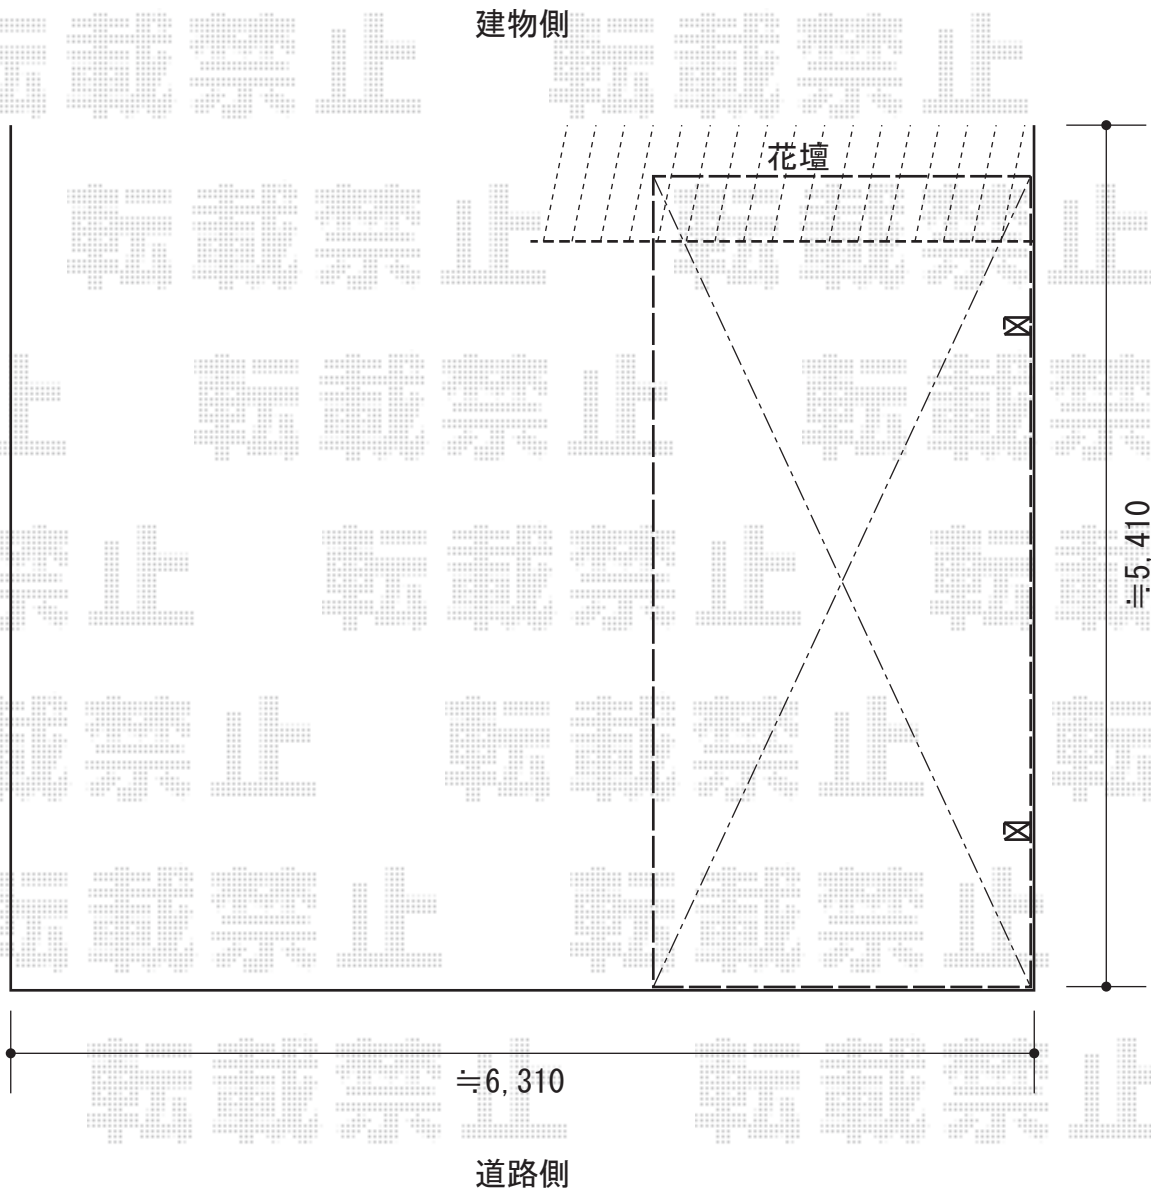

プレシオSPORT 積雪～20cm対応

Value Select プレシオSPORT 積雪～20cm対応

幅=2,700mm

奥行=5,052mm

色：ノーブルステン

屋根材：熱線遮断ポリカーボネート（スカイブルーマット調）

柱仕様：ハイルーフ柱仕様（有効高 約2,250mm）

現場状況や作図制限により概略図の内容と多少の違いが生じることがございます。
施工時は、現場優先とさせて頂きたく思いますので、お立会い頂き、
最終のご指示のほど、何卒、宜しくお願い致します。