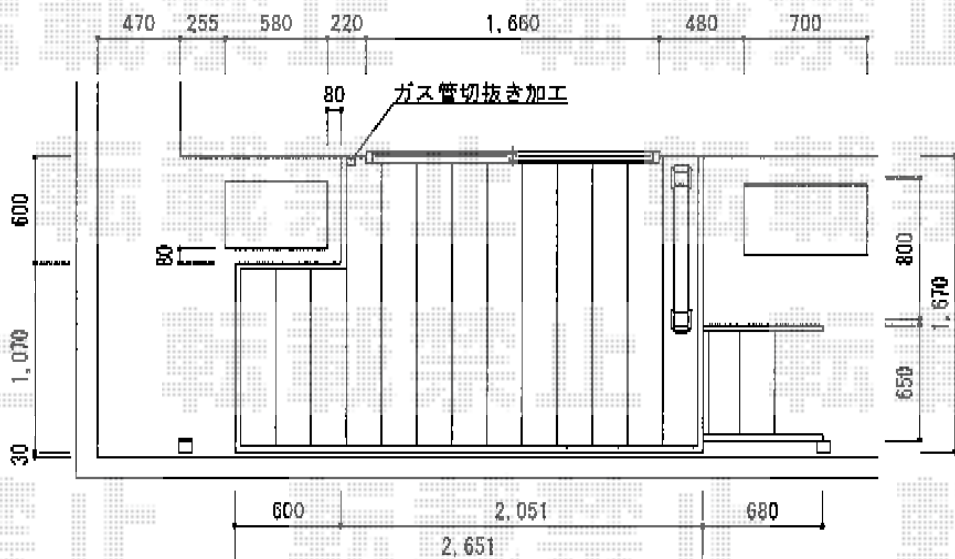

リウッドデッキ 200 単体

イメージ図

YKK AP リウッドデッキ 200 単体

間口=1.5間 (2,651mm)

出幅=6尺 (1,820mm)

色：床板 ウォームグレイ/束柱 プラチナステン

床板：縦貼り

束柱：Hタイプ (600~700mm)

追加部材：加工部追加部材一式

YKK AP リウッドステップ5型 Hタイプ (2段)

色：ウォームグレイ

YKK AP シンプルモダンデッキフェンス8型<横格子1本タイプ>

本体1枚 (W×H) =08用T80 (761mm×748mm) ×1枚

笠木：1スパン用×1

笠木部品：端部キャップ×2

端柱：T80 (2本入り) ×1セット