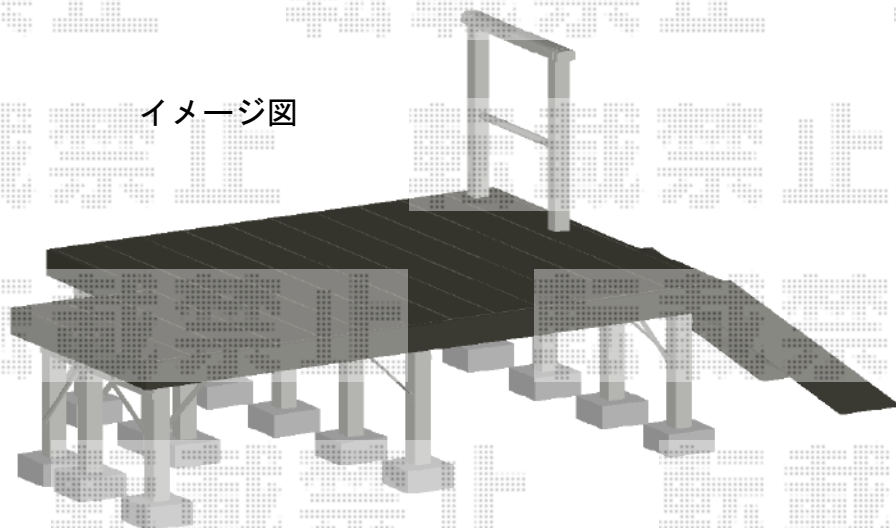

リウッドデッキ 200 単体

イメージ図

YKK AP リウッドデッキ 200 単体

間口=1.5間 (2,651mm)

出幅=6尺 (1,820mm)

色：床板 ウォームグレイ/束柱 プラチナステン

床板：縦貼り

束柱：Hタイプ (600~700mm)

追加部材：加工部追加部材一式

YKK AP リウッドステップ5型 Hタイプ (2段)

色：ウォームグレイ

YKK AP シンプルモダンデッキフェンス8型<横格子1本タイプ>

本体1枚 (W×H) =08用T80 (761mm×748mm) ×1枚

笠木：1スパン用×1

笠木部品：端部キャップ×2

端柱：T80 (2本入り) ×1セット

柱連結ブラケット：中柱 (端柱) 用×2

デッキ材補強材 (先付け用)：1セット

色：プラチナステン

現場状況や作図制限により概略図の内容と多少の違いが生じることがございます。
施工時は、現場優先とさせて頂きたく思いますので、お会い頂き、
最終のご指示のほど、何卒、宜しくお願い致します。

EX-SHOP
HTTP://WWW.EX-SHOP.NET

担当：岡本