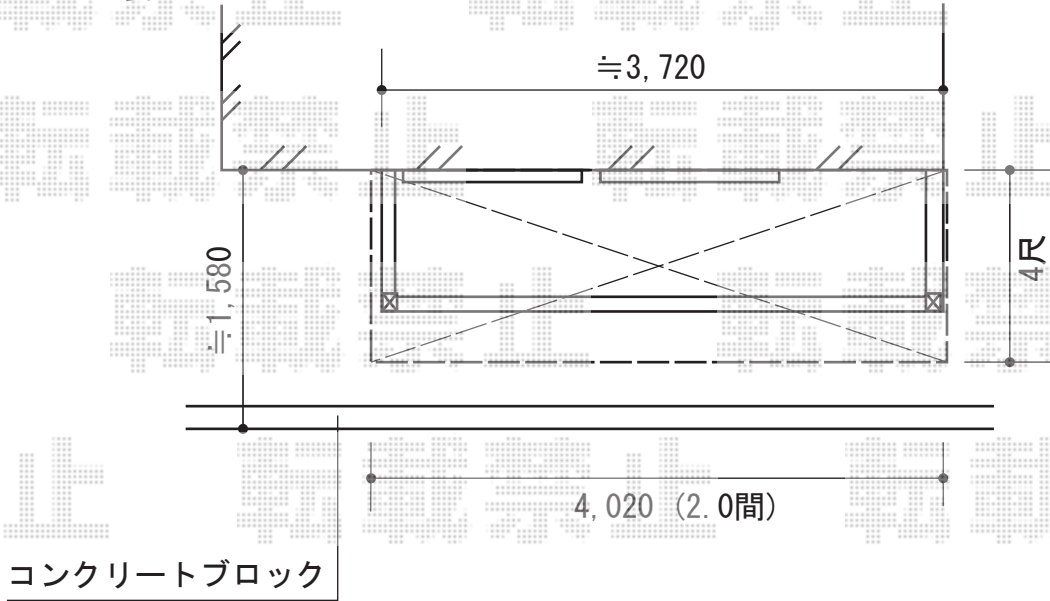

ライザーテラスII R型 屋根タイプ 積雪～20cm対応

<2F裏>

既存T型物干し

既存アクトステージ 2間×3尺

トステム ライザーテラスII R型 屋根タイプ 積雪～20cm対応
 間口=関東間2.0間 (柱芯々3,440mm 屋根幅3,660mm)
 出幅=4尺 (1,185mm)
 色：シャイングレー
 屋根材：熱線吸収ポリカーボネート (ライトブルーマット調)
 柱仕様：柱奥行移動タイプ
 施工方法：下止め仕様