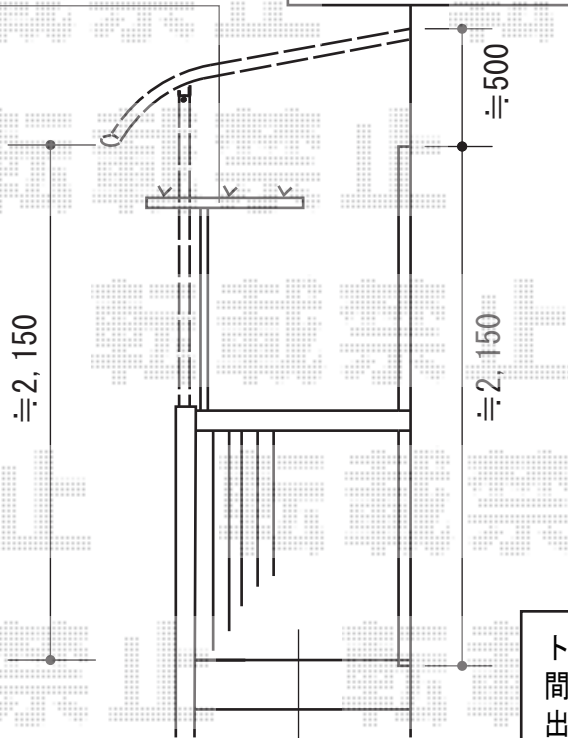

ライザーテラスII R型 屋根タイプ 積雪～20cm対応

<2F裏>

既存T型物干し

既存アクトステージ 2間×3尺

トステム ライザーテラスII R型 屋根タイプ 積雪～20cm対応
 間口=関東間2.0間 (柱芯々3,440mm 屋根幅3,660mm)
 出幅=4尺 (1,185mm)
 色：シャイングレー
 屋根材：熱線吸収ポリカーボネート (ライトブルーマット調)
 柱仕様：柱奥行移動タイプ
 施工方法：下止め仕様

現場状況や作図制限により概略図の内容と多少の違いが生じることがございます。
 施工時は、現場優先とさせていただきますので、お立会い頂き、
 最終のご指示のほど、何卒、宜しくお願い致します。

EX-SHOP
[HTTP://WWW.EX-SHOP.NET](http://www.ex-shop.net)

担当:小林

全ての著作権は、エクスショップに帰属します。当社とのお取引目的外の使用・複製・転載禁止となっております。