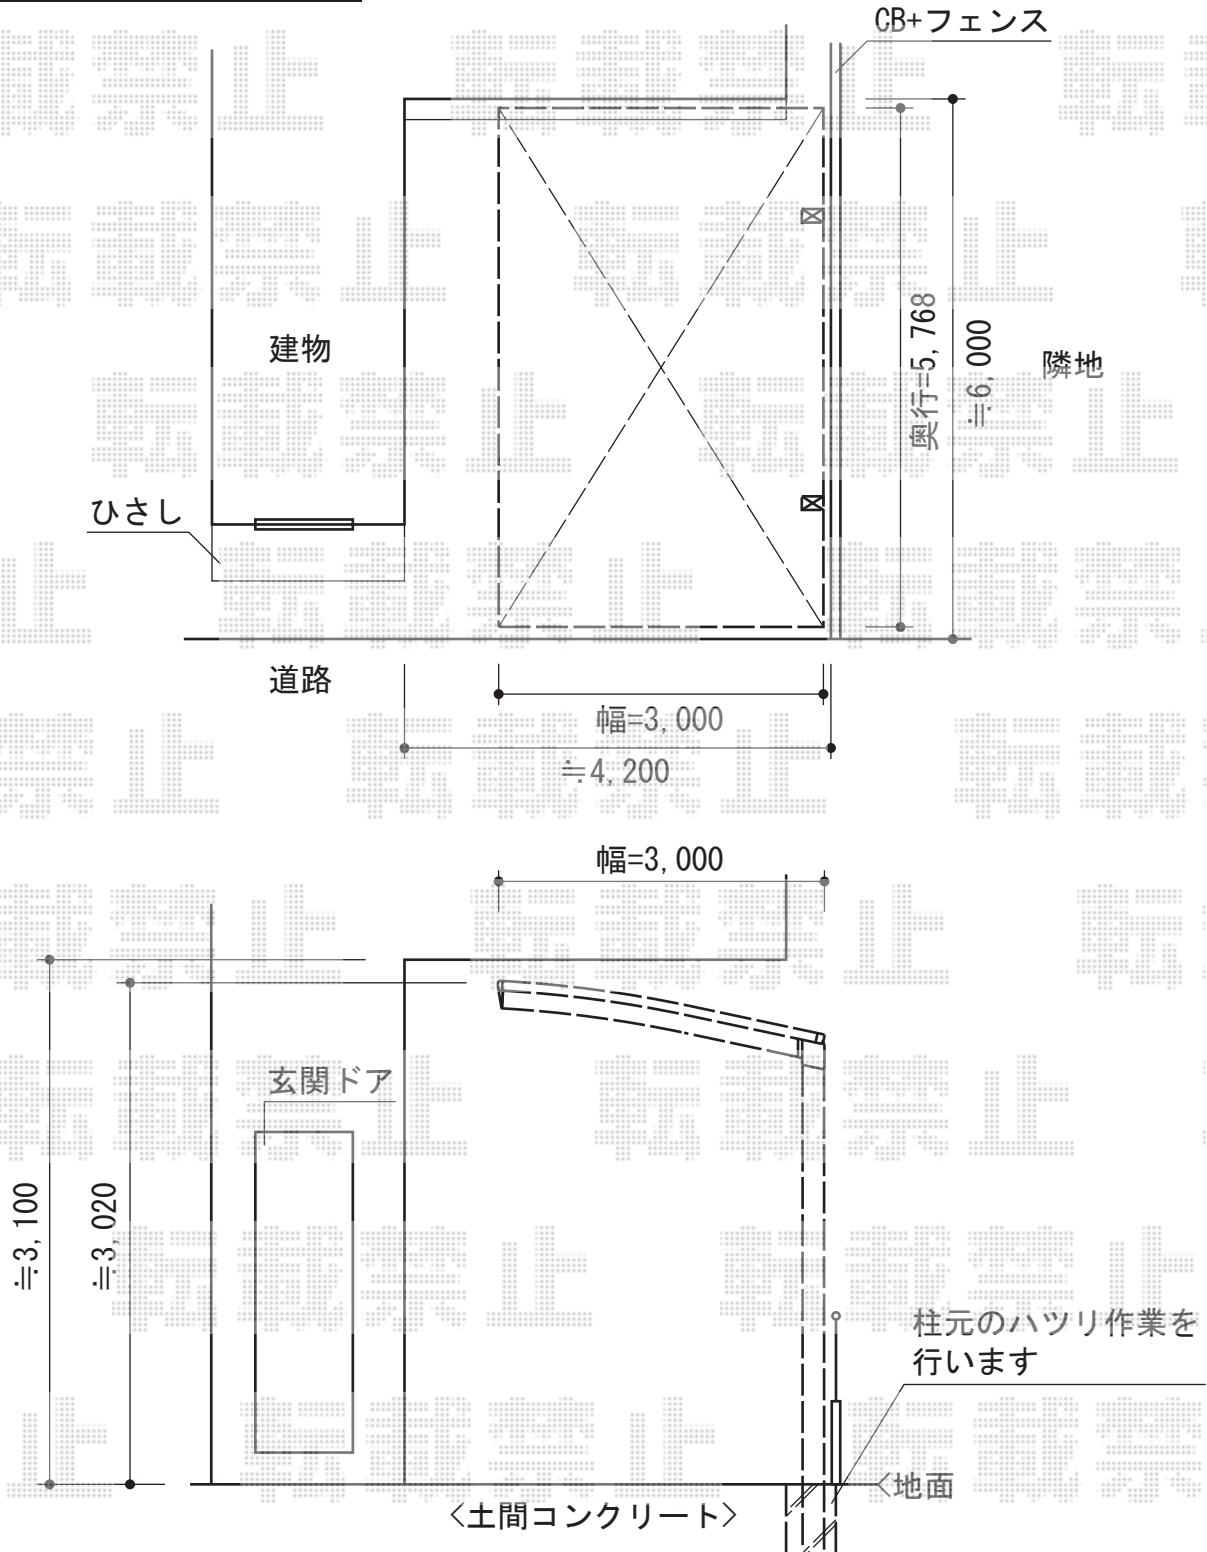

レイナポート 積雪～20cm対応

YKK AP レイナポート 積雪～20cm対応

幅=3,000mm

奥行=5,768mm

色：プラチナステン

屋根材：熱線遮断ポリカーボネート（アースブルーマット調）

柱仕様：ハイルーフ柱

現場状況や作図制限により概略図の内容と多少の違いが生じることがございます。
施工時は、現場優先とさせて頂きたく思いますので、お立会い頂き、
最終のご指示のほど、何卒、宜しくお願い致します。