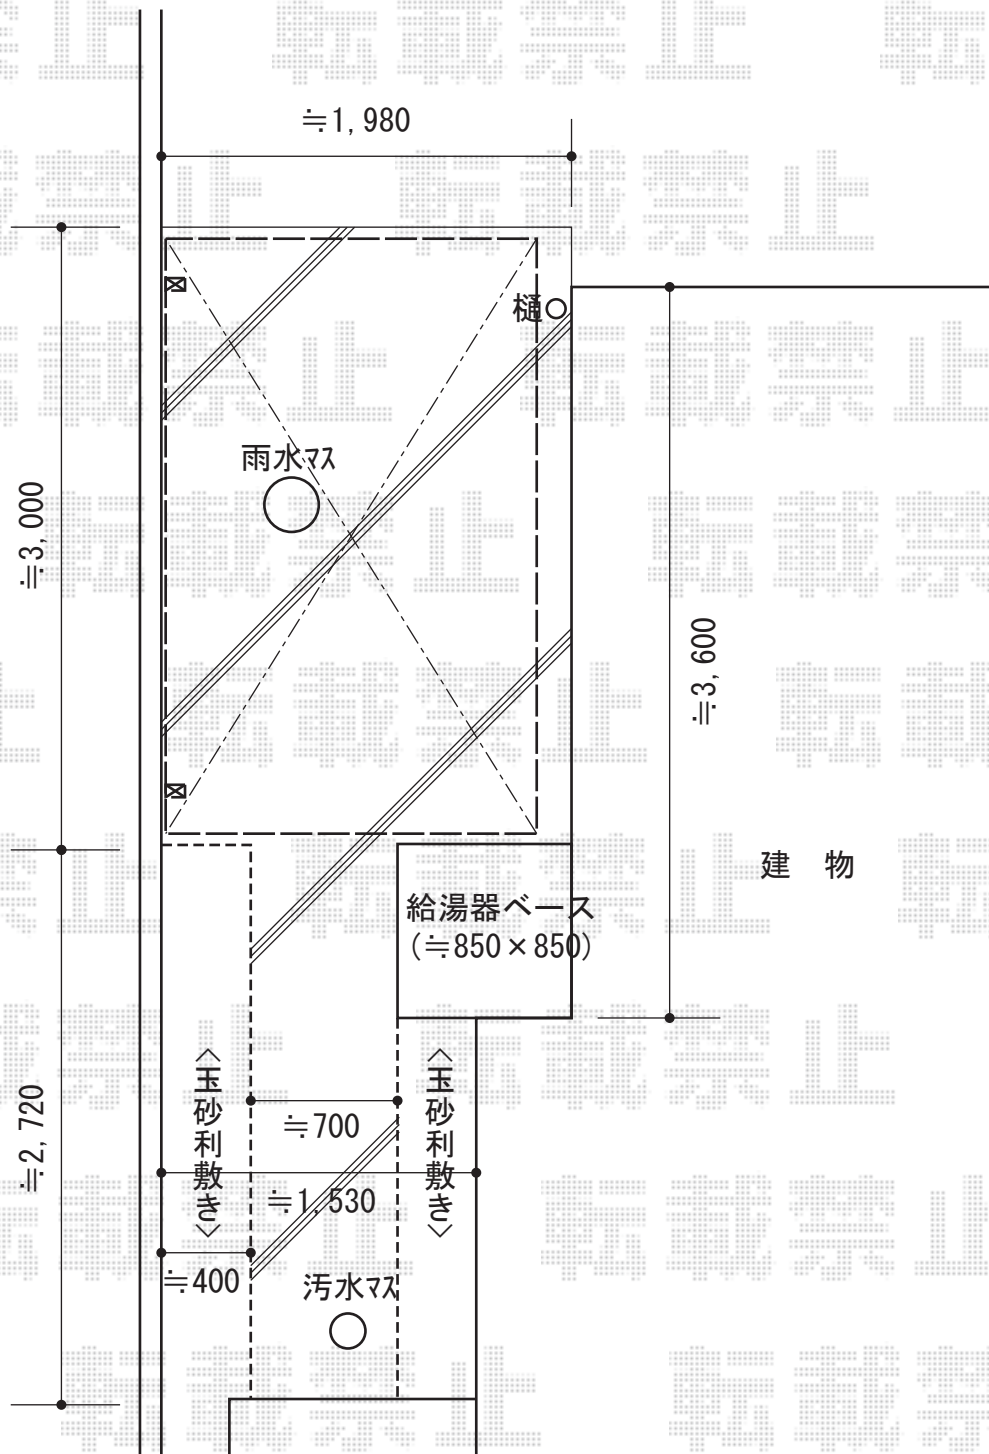

アーキフィット ミニ 積雪~20cm対応

TOEX アーキフィット ミニ 積雪~20cm対応

幅=1,803mm

奥行=2,902mm

色：シャイングレー

屋根材：ポリカーボネート（クリアマット・すりガラス調）

柱仕様：標準柱仕様（有効高 約1,912mm）

現場状況や作図制限により概略図の内容と多少の違いが生じることがございます。
施工時は、現場優先とさせて頂きたく思いますので、お立会い頂き、
最終のご指示のほど、何卒、宜しくお願い致します。