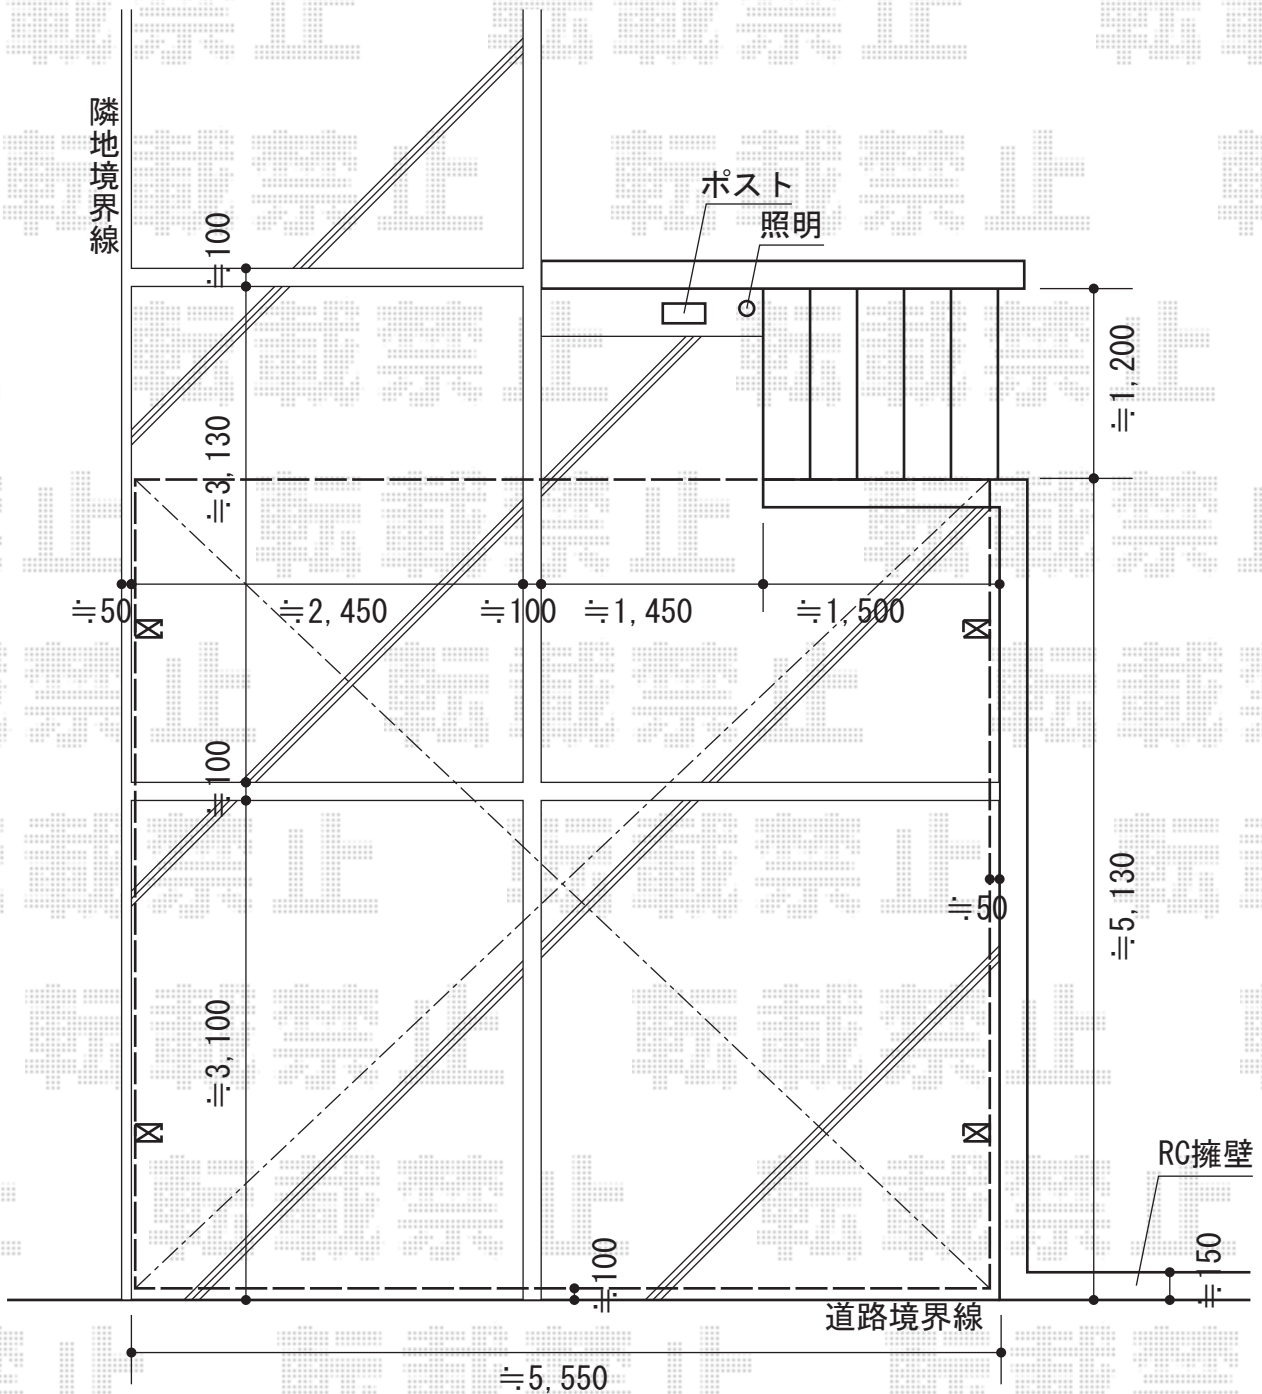

アーキデュオ ワイド 積雪～20cm対応

TOEX アーキデュオ ワイド 積雪～20cm対応

幅=5,441mm

奥行=5,019mm

色：ナチュラルシルバー

屋根材：熱線吸収ポリカーボネート（クリアブルー・すりガラス調）

柱仕様：標準柱仕様（有効高 約2,267mm）

現場状況や作図制限により概略図の内容と多少の違いが生じることがございます。
 施工時は、現場優先とさせて頂きたく思いますので、お立会い頂き、
 最終のご指示のほど、何卒、宜しくお願い致します。