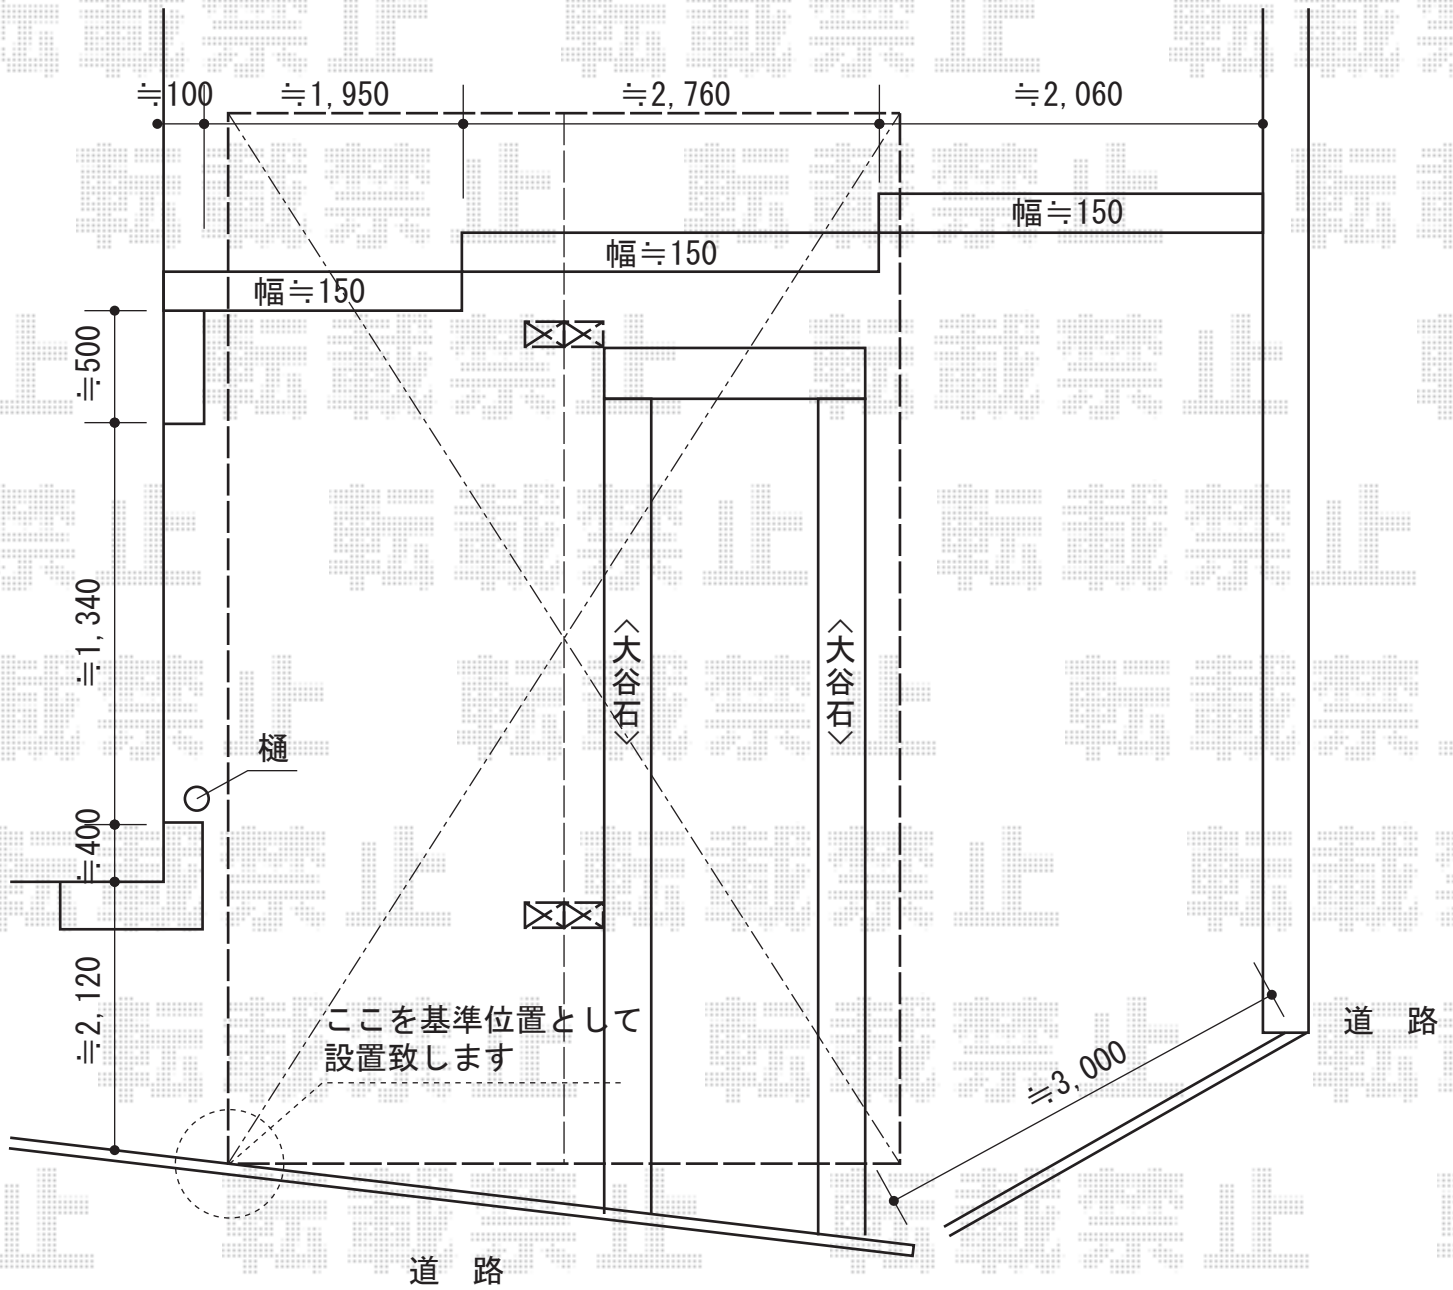

プレシオスポート Y合掌 積雪~20cm対応

Value Select プレシオスポート Y合掌 積雪~20cm対応
 幅=4,817mm
 奥行=5,052mm
 色：ノーブルステン
 屋根材：ポリカーボネート（スカイブルー）
 柱仕様：ハイルーフ柱仕様（有効高 約2,250mm）

現場状況や作図制限により概略図の内容と多少の違いが生じることがございます。
 施工時は、現場優先とさせて頂きたく思いますので、お立会い頂き、
 最終のご指示のほど、何卒、宜しくお願い致します。