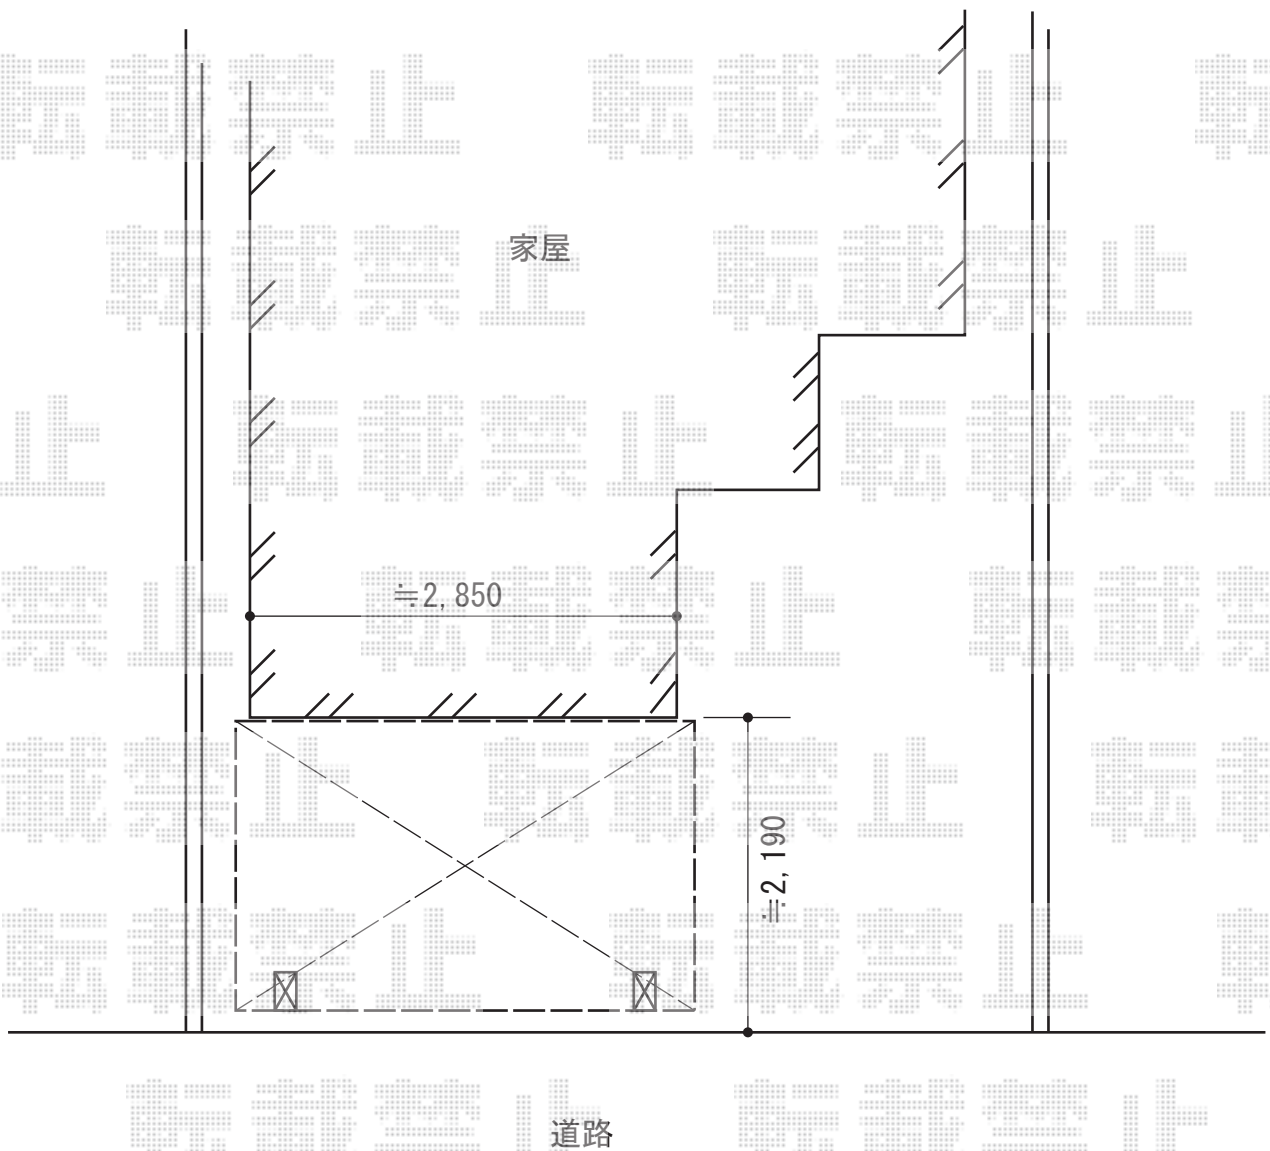

ライザーテラスII R型 テラスタイプ 単体 積雪～20cm対応

トステム ライザーテラスII R型 テラスタイプ 単体 積雪～20cm対応
間口=メートル3000 (柱芯々2,800mm 屋根幅3,020mm)
出幅=7尺 (2,085mm)
色: ブラック
屋根材: ポリカーボネート (クリアマット/すりガラス調)
柱仕様: 柱位置固定タイプ (柱2本) / ロング柱
施工方法: 上止め仕様

現場状況や作図制限により概略図の内容と多少の違いが生じることがございます。
施工時は、現場優先とさせて頂きたく思いますので、お立会い頂き、
最終のご指示のほど、何卒、宜しくお願い致します。