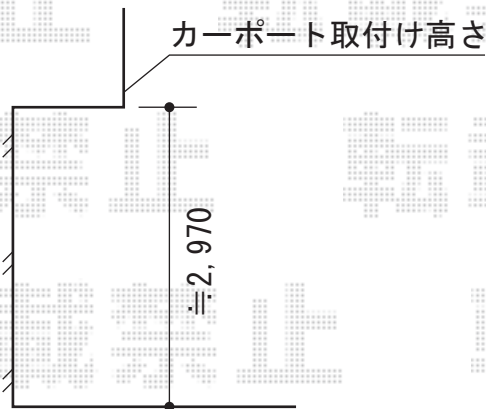

ルーフポートシグマIII 積雪～30cm対応

ヨド物置 ESD-1605AGL MR エスモ 一般型  
 間口=1,650mm  
 奥行=513mm  
 高さ=1,959mm  
 色：MR(メタリックローズ)  
 屋根タイプ：標準型  
 耐荷重タイプ：一般型

トステム ルーフポートシグマIII 積雪～30cm対応  
 幅=3,023mm  
 奥行=4,980mm  
 色：オータムブラウン  
 屋根材：熱線吸収アクアポリカーボネート(ライトブルー)  
 柱仕様：ロング柱23仕様(有効高 約2,732mm)

現場状況や作図制限により概略図の内容と多少の違いが生じることがございます。  
 施工時は、現場優先とさせていただきますので、お立会い頂き、  
 最終のご指示のほど、何卒、宜しくお願い致します。

EX-SHOP  
 HTTP://WWW.EX-SHOP.NET

担当：岡本