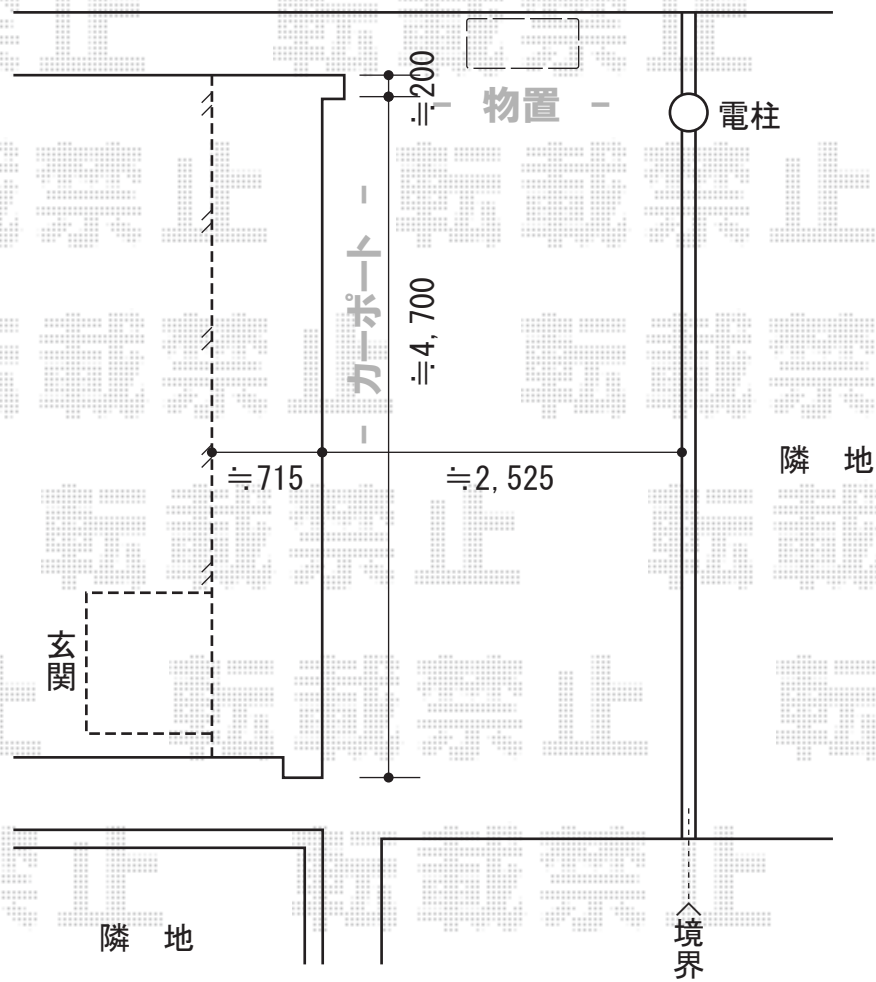

ルーフポートシグマIII 積雪～30cm対応

ヨド物置 ESD-1605AGL MR エスモ 一般型  
 間口=1,650mm  
 奥行=513mm  
 高さ=1,959mm  
 色：MR(メタリックローズ)  
 屋根タイプ：標準型  
 耐荷重タイプ：一般型

トステム ルーフポートシグマIII 積雪～30cm対応  
 幅=3,023mm  
 奥行=4,980mm  
 色：オータムブラウン  
 屋根材：熱線吸収アクアポリカーボネート(ライトブルー)  
 柱仕様：ロング柱23仕様(有効高 約2,732mm)

現場状況や作図制限により概略図の内容と多少の違いが生じることがございます。  
 施工時は、現場優先とさせていただきますので、お立会い頂き、  
 最終のご指示のほど、何卒、宜しくお願い致します。

EX-SHOP  
 HTTP://WWW.EX-SHOP.NET

担当：岡本