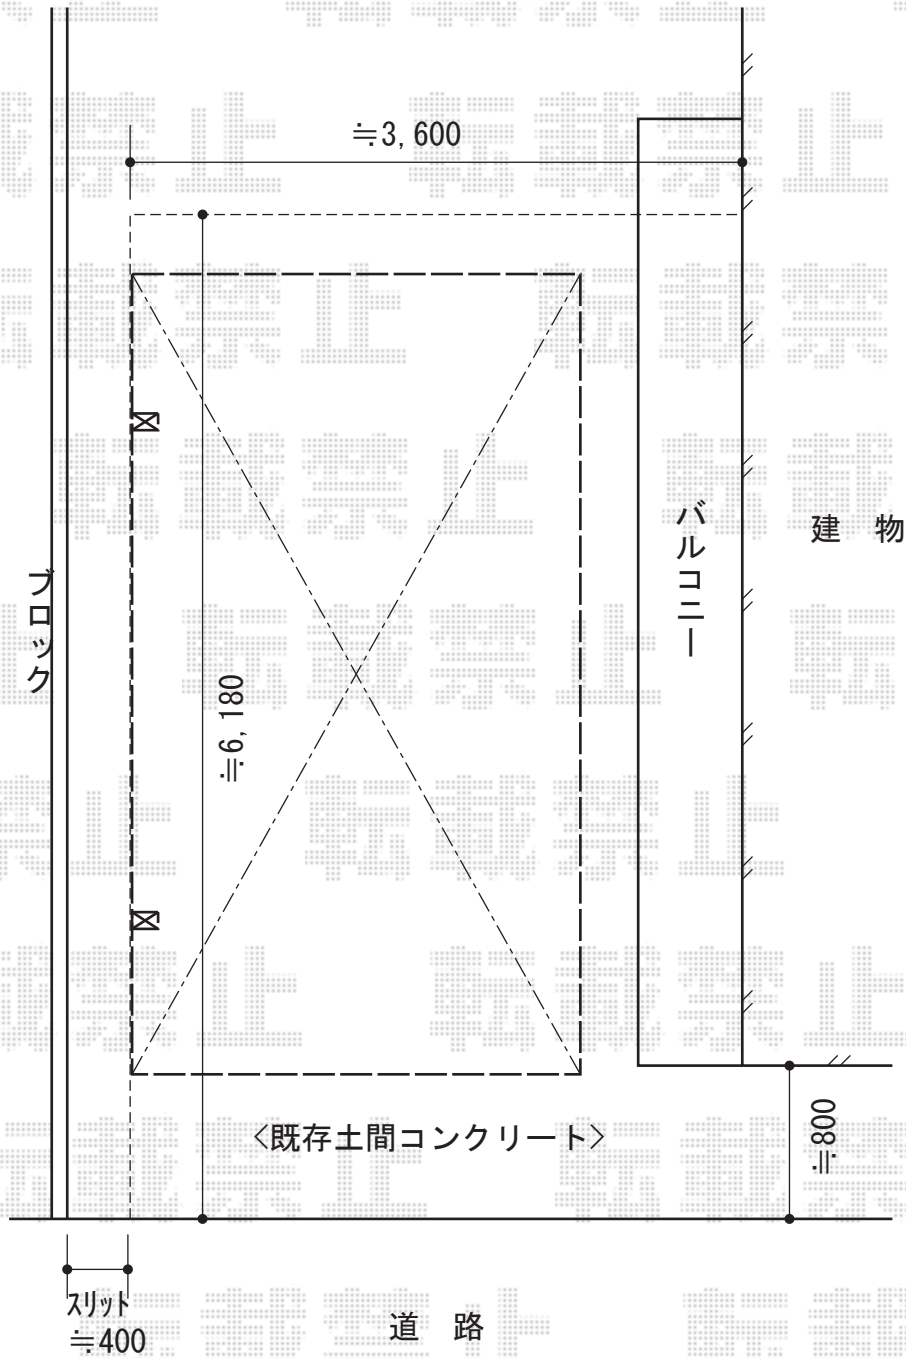

カーブポートシグマIII 積雪～30cm対応

トステム カーブポートシグマIII 積雪～30cm対応

幅=2,551mm

奥行=4,980mm

色：ブラック

屋根材：熱線吸収ポリカーボネート（ライトブルーマット調）

柱仕様：ロング柱23仕様（有効高 約2,300mm）

現場状況や作図制限により概略図の内容と多少の違いが生じることがございます。
施工時は、現場優先とさせて頂きたく思いますので、お立会い頂き、
最終のご指示のほど、何卒、宜しくお願い致します。