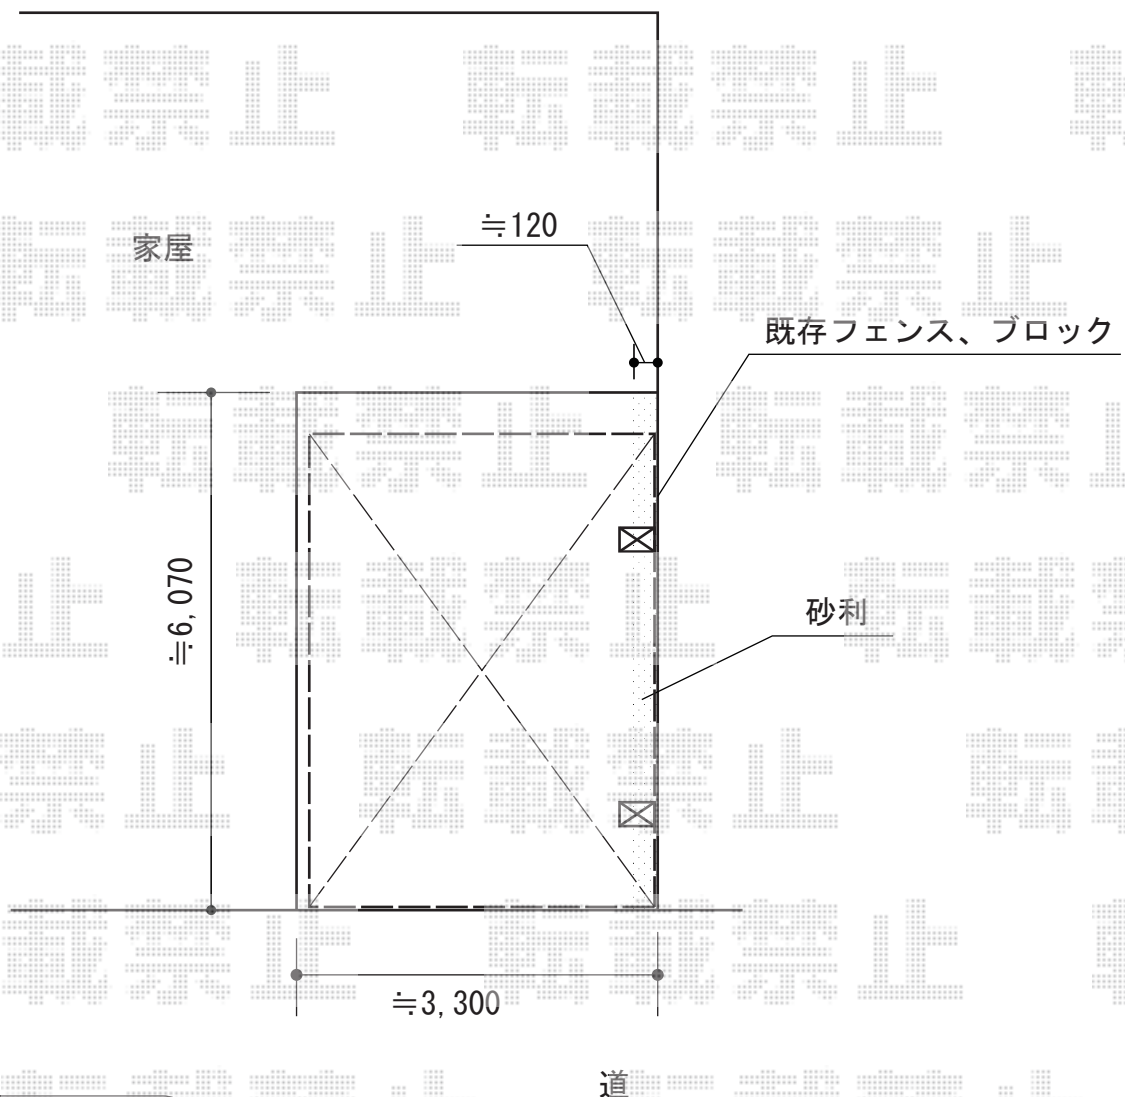

レイナポート 積雪～20cm対応

ハツリ2ヶ所あり
残土処分あり

YKK AP レイナポート 積雪～20cm対応

幅=3,000mm

奥行=5,052mm

色：プラチナステン

屋根材：熱線遮断ポリカーボネート（アースブルーマット調）

柱仕様：ハイルーフ柱仕様（有効高 約2,355mm）