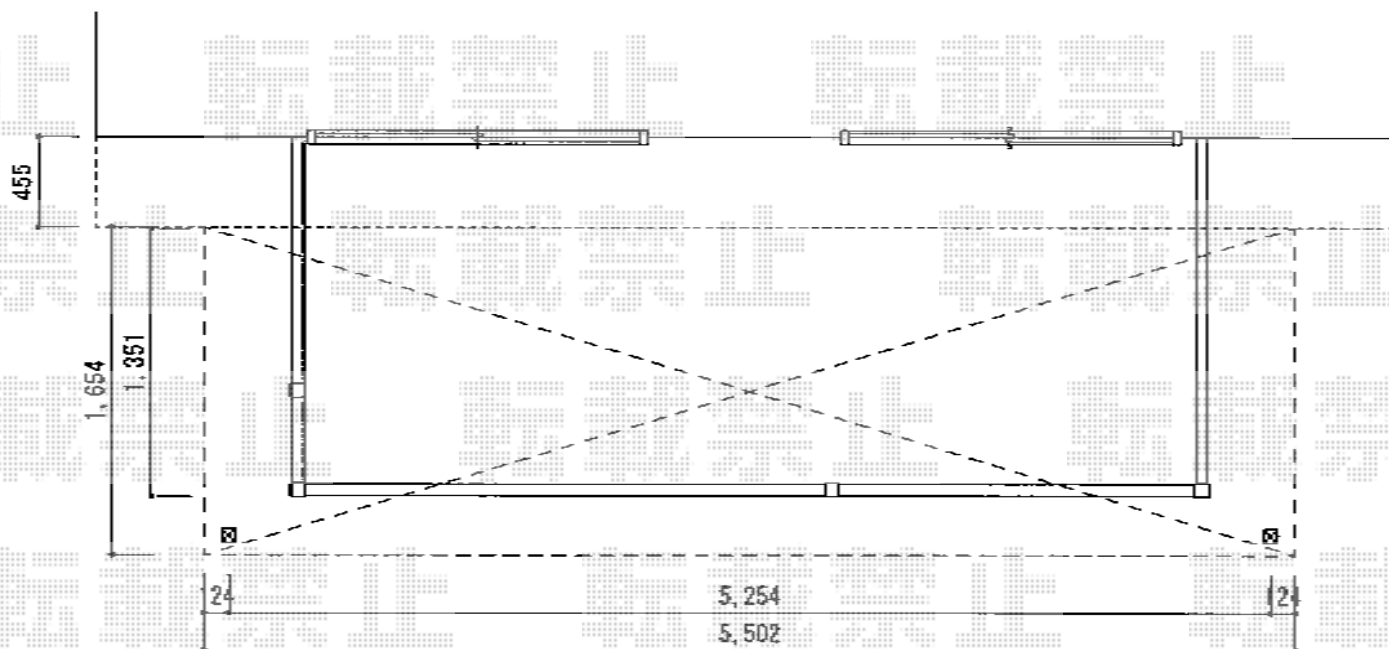

ナチュレ Nn型 標準納まり 単体 積雪～20cm対応

三協アルミ ナチュレ Nn型 標準納まり 単体 積雪～20cm対応
間口=関東間3.0間(柱芯々5,254mm 屋根幅5,502mm)
出幅=5尺(1514.5mm)
色:トラッドパイン
屋根材:熱線遮断FRP板(クリアエンボス模様)
柱仕様:柱奥行移動タイプ(柱2本)
施工方法:上止め仕様

現場状況や作図制限により概略図の内容と多少の違いが生じることがございます。
施工時は、現場優先とさせて頂きたく思いますので、お立会い頂き、
最終のご指示のほど、何卒、宜しくお願い致します。