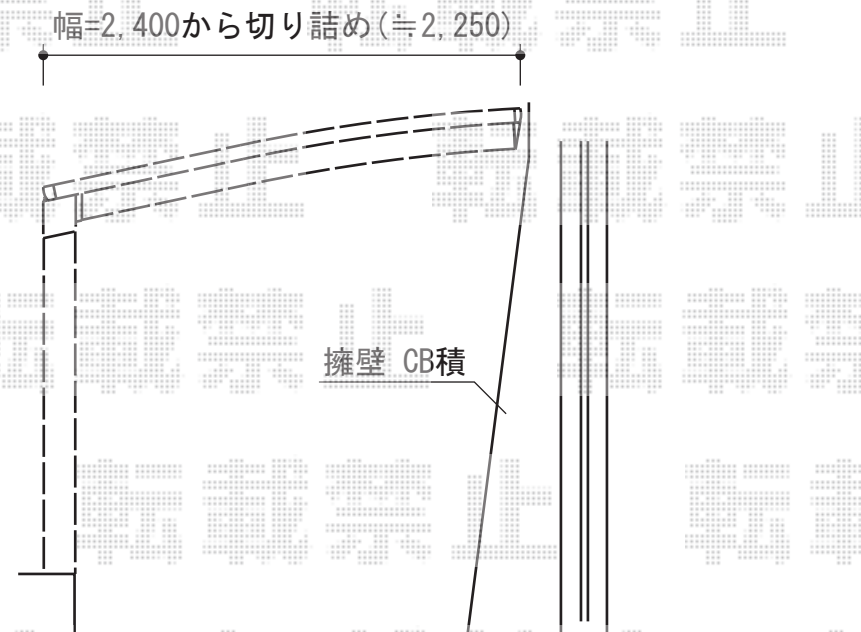

プレシオSPORT 積雪～20cm対応

Value Select プレシオSPORT 積雪～20cm対応
幅=2,400mm
奥行=5,052mm
色：ノーブルステン
屋根材：ポリカーボネート（スカイブルー）
柱仕様：ハイルーフ柱仕様（有効高 約2,250mm）

現場状況や作図制限により概略図の内容と多少の違いが生じることがございます。
施工時は、現場優先とさせて頂きたく思いますので、お立会い頂き、
最終のご指示のほど、何卒、宜しくお願い致します。