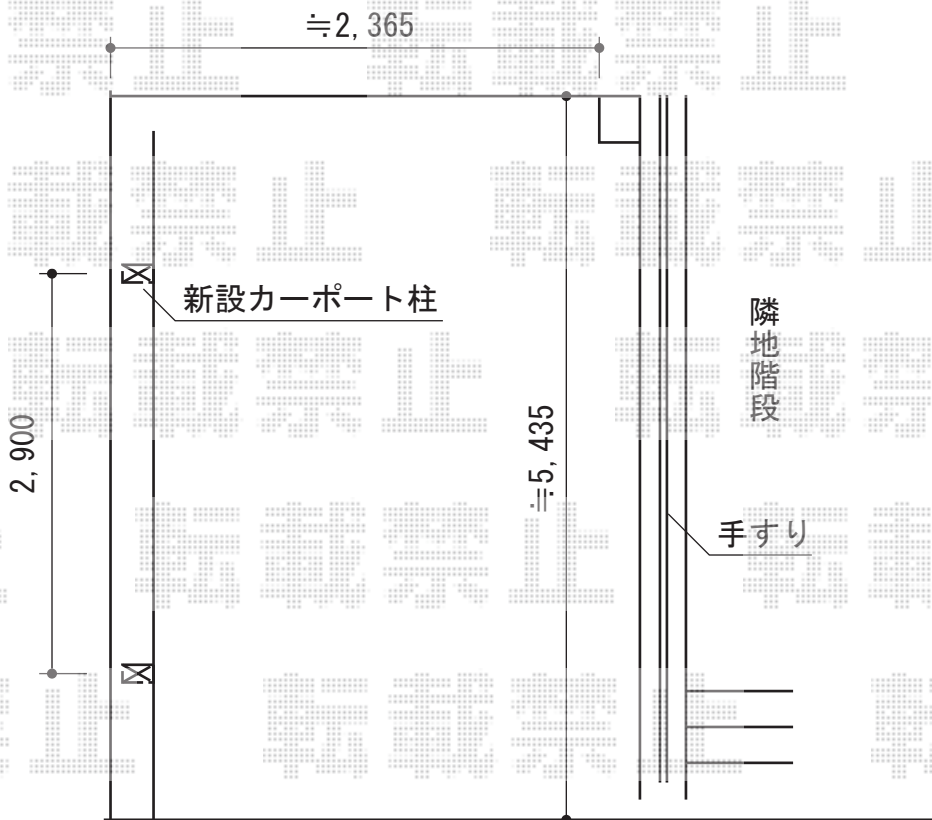

プレシオSPORT 積雪～20cm対応

Value Select プレシオSPORT 積雪～20cm対応
幅=2,400mm
奥行=5,052mm
色：ノーブルステン
屋根材：ポリカーボネート（スカイブルー）
柱仕様：ハイルーフ柱仕様（有効高 約2,250mm）

現場状況や作図制限により概略図の内容と多少の違いが生じることがございます。
施工時は、現場優先とさせて頂きたく思いますので、お立会い頂き、
最終のご指示のほど、何卒、宜しくお願い致します。