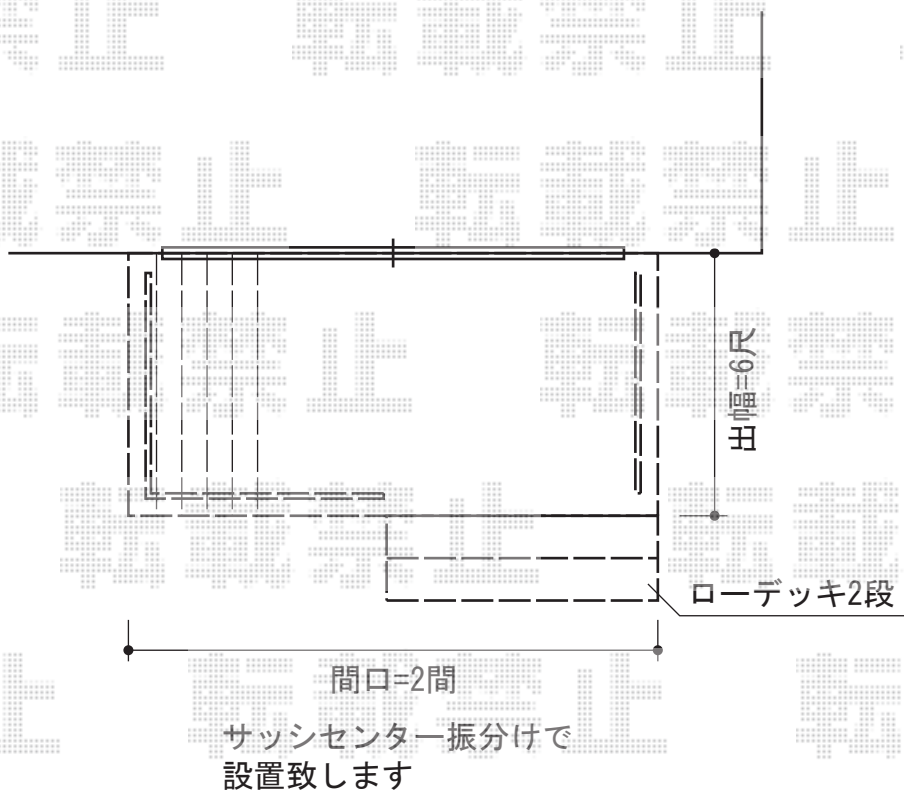

リコステージII

トステム リコステージII

間口=2.0間 (3,620mm) 出幅=6尺 (1,813mm)

色：ダークブラウン

床板：標準(溝なし)/縦貼り

幕板：幕板A (厚) 束柱：束柱A (550mm)

オプション：デッキフェンス (横ビームパネル T-8) ×6スパン

オプション：ローデッキ2段

現場状況や作図制限により概略図の内容と多少の違いが生じることがございます。
施工時は、現場優先とさせて頂きたく思いますので、お立会い頂き、
最終のご指示のほど、何卒、宜しくお願い致します。

EX-SHOP
HTTP://WWW.EX-SHOP.NET

担当：稲坂