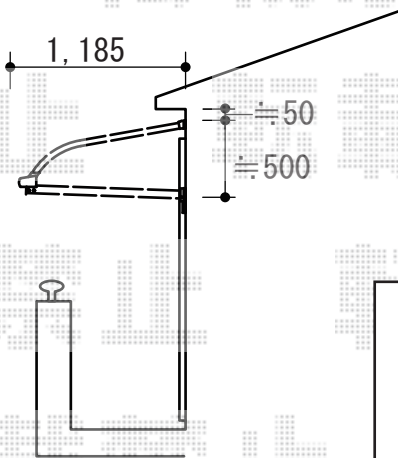

ライザーテラスII R型 ルーフタイプ 連棟 積雪～20cm対応

トステム ライザーテラスII R型 ルーフタイプ 連棟 積雪～20cm対応
 間口=関東間3.5間[2.0間+1.5間] (方杖芯々6,390mm 屋根幅6,390mm)
 出幅=4尺 (1,185mm)
 色: ブラック
 屋根材: ポリカーボネート (ブラウン)
 柱仕様: ルーフタイプ (柱無し)
 施工方法: 下止め仕様

現場状況や作図制限により概略図の内容と多少の違いが生じることがございます。
 施工時は、現場優先とさせていただきますので、お立会い頂き、
 最終のご指示のほど、何卒、宜しくお願い致します。