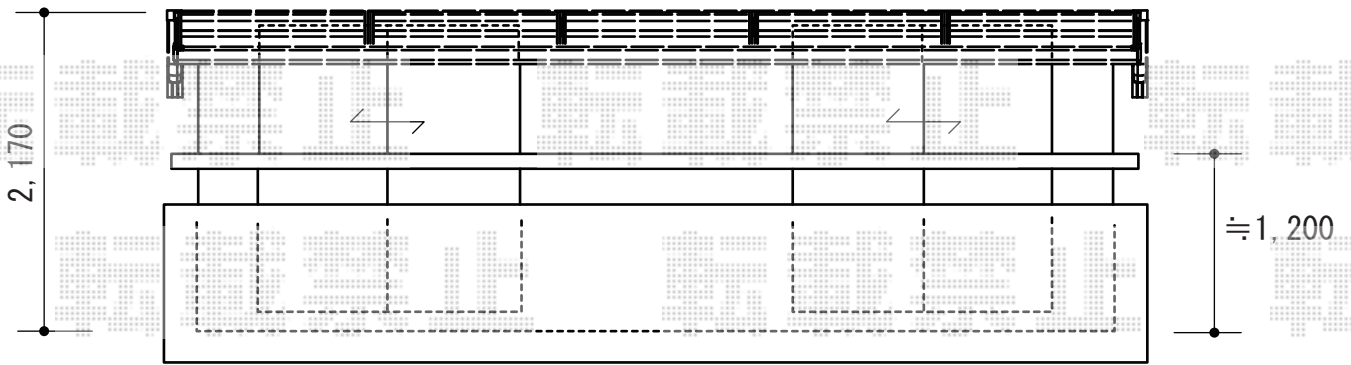

ライザーテラスII R型 ルーフタイプ 連棟 積雪～20cm対応

トステム ライザーテラスII R型 ルーフタイプ 連棟 積雪～20cm対応
 間口=関東間3.5間[2.0間+1.5間] (方杖芯々6,390mm 屋根幅6,390mm)
 出幅=4尺 (1,185mm)
 色: ブラック
 屋根材: ポリカーボネート (ブラウン)
 柱仕様: ルーフタイプ (柱無し)
 施工方法: 下止め仕様

現場状況や作図制限により概略図の内容と多少の違いが生じることがございます。
 施工時は、現場優先とさせていただきますので、お立会い頂き、
 最終のご指示のほど、何卒、宜しくお願い致します。