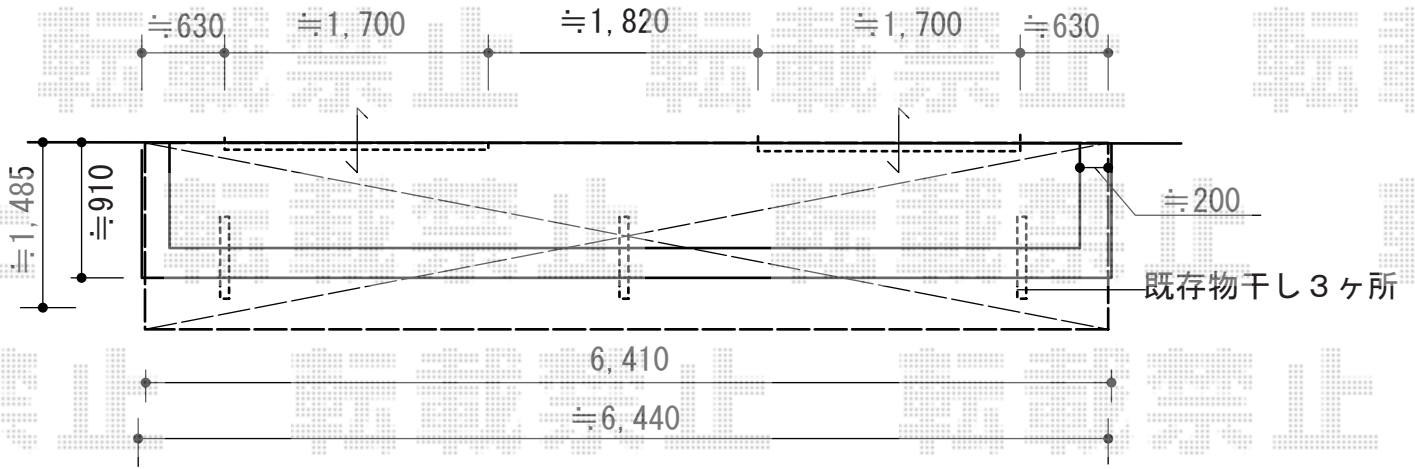

ライザーテラスII R型 ルーフタイプ 連棟 積雪～20cm対応

トステム ライザーテラスII R型 ルーフタイプ 連棟 積雪～20cm対応
 間口=関東間3.5間[2.0間+1.5間] (方杖芯々6,390mm 屋根幅6,390mm)
 出幅=4尺 (1,185mm)
 色: ブラック
 屋根材: ポリカーボネート (ブラウン)
 柱仕様: ルーフタイプ (柱無し)
 施工方法: 下止め仕様

現場状況や作図制限により概略図の内容と多少の違いが生じることがございます。
 施工時は、現場優先とさせていただきますので、お立会い頂き、
 最終のご指示のほど、何卒、宜しくお願い致します。