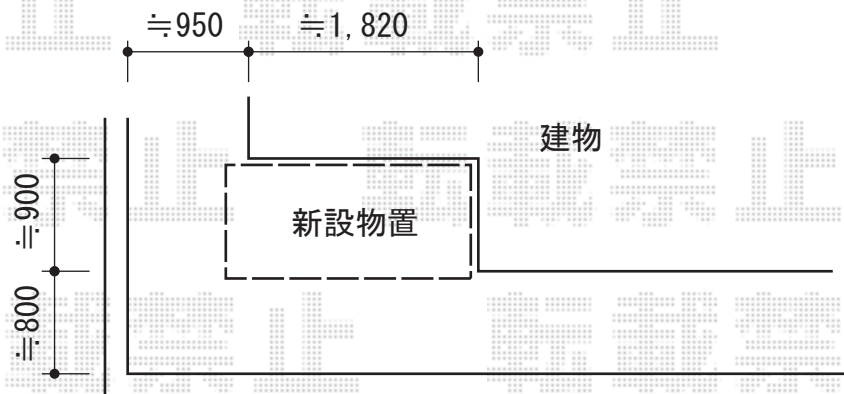

エフルージュ 積雪～20cm対応

- 物置 -

- カーポート -

YKK AP エフルージュ 積雪～20cm対応

幅=2,423mm

奥行=5,052mm

色：プラチナステン

屋根材：ポリカーボネート（アースブルー）

柱仕様：標準柱仕様（有効高 約2,000mm）

稲葉物置 MJN-199EP シンプルー 一般型 1940×900×1903

間口=1,940mm

奥行=900mm

高さ=1,903mm

色：フレンドリーホワイト

屋根タイプ：標準型

耐荷重タイプ：一般型