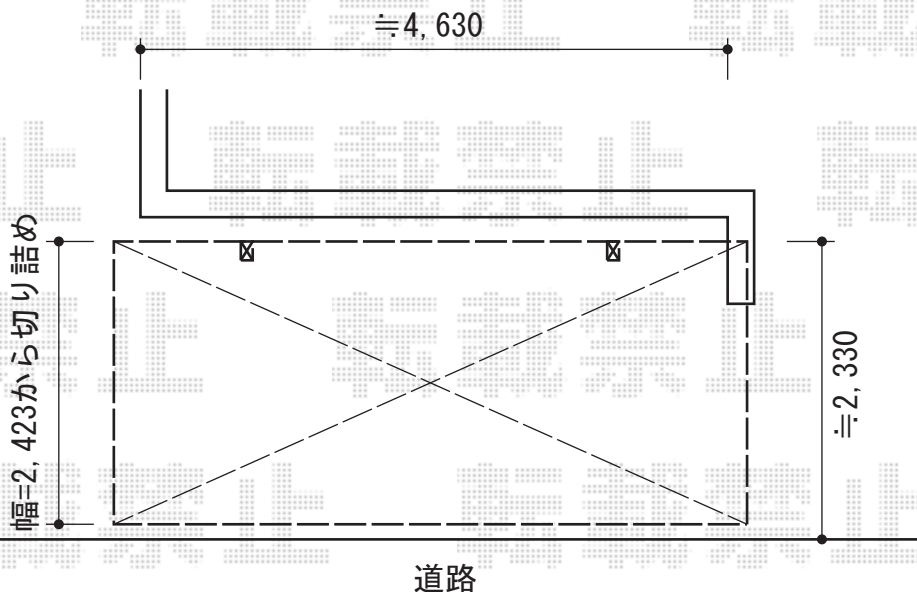

エフルージュ 積雪～20cm対応

- 物置 -

- カーポート -

YKK AP エフルージュ 積雪～20cm対応

幅=2,423mm

奥行=5,052mm

色：プラチナステン

屋根材：ポリカーボネート（アースブルー）

柱仕様：標準柱仕様（有効高 約2,000mm）

稲葉物置 MJN-199EP シンプルー 一般型 1940×900×1903

間口=1,940mm

奥行=900mm

高さ=1,903mm

色：フレンドリーホワイト

屋根タイプ：標準型

耐荷重タイプ：一般型

棚タイプ：長もの収納タイプ

現場状況や作図制限により概略図の内容と多少の違いが生じることがございます。
施工時は、現場優先とさせていただきますので、お立会い頂き、
最終のご指示のほど、何卒、宜しくお願い致します。

EX-SHOP
HTTP://WWW.EX-SHOP.NET

担当：山住