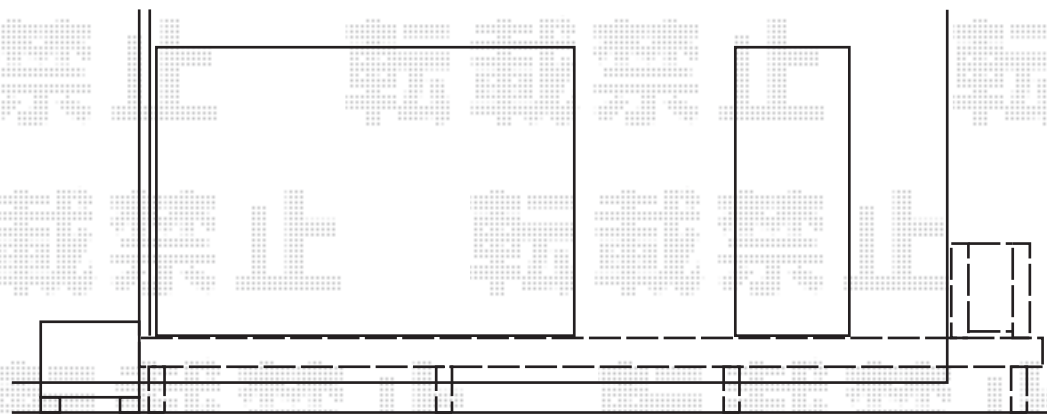

リウッドデッキ 200

YKK AP リウッドデッキ 200

間口=3.0間 (5,451mm)

出幅=7尺 (2,120mm)

色：ナチュラルブラウン

束柱：Hタイプ (600~700mm)

オプション：リウッドデッキ点検口 ¥31,800-

オプション：シンプルモダン2型フェンス H=800mm ¥73,400-