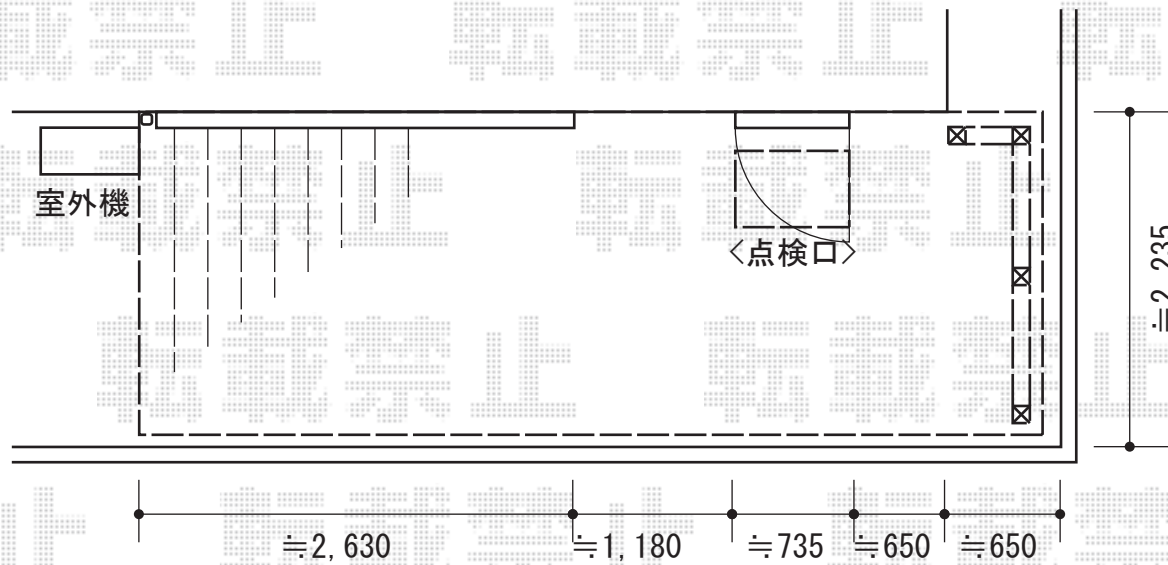

リウッドデッキ 200

YKK AP リウッドデッキ 200

間口=3.0間 (5,451mm)

出幅=7尺 (2,120mm)

色：ナチュラルブラウン

束柱：Hタイプ (600~700mm)

オプション：リウッドデッキ点検口 ¥31,800-

オプション：シンプルモダン2型フェンス H=800mm ¥73,400-