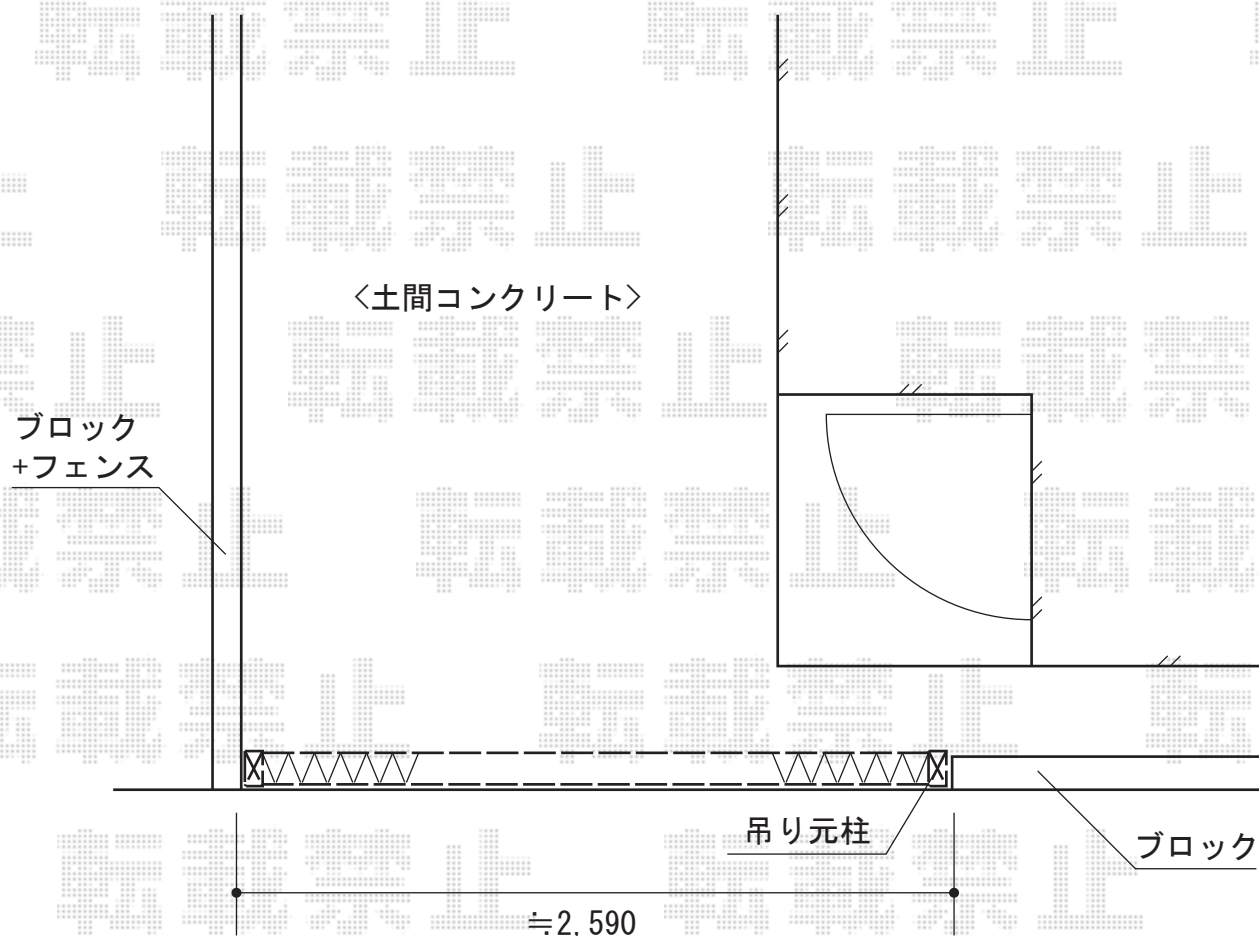

トリップゲート PA型 (錠無し) ノンレール 片開き 27S

Value Select トリップゲート PA型 (錠無し) ノンレール 片開き 27S
開口幅=2,626mm
全幅=2,726mm
たたみ幅=299mm
高さ=1,182mm
色：ダークブロンズ
キャスター数：2
落棒数：1

現場状況や作図制限により概略図の内容と多少の違いが生じることがございます。
施工時は、現場優先とさせて頂きたく思いますので、お立会い頂き、
最終のご指示のほど、何卒、宜しくお願い致します。