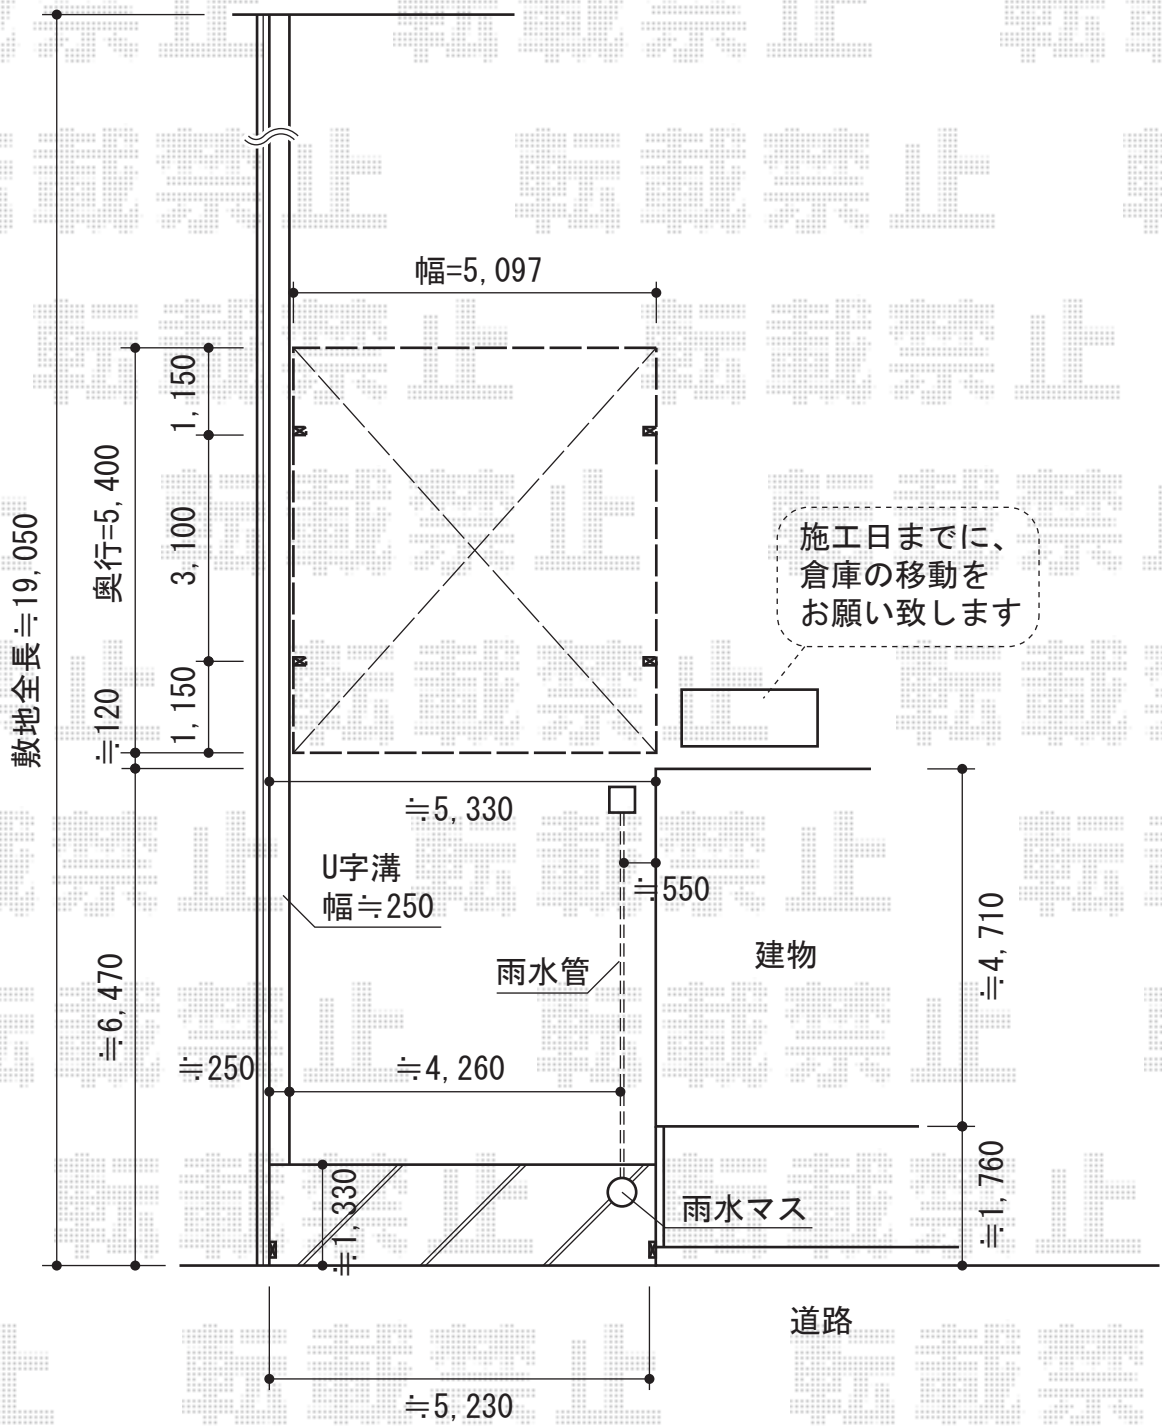

レイナツインポート 積雪～20cm対応

YKK AP 【奥側】レイナツインポート 積雪～20cm対応
 幅=5,097mm
 奥行=5,400mm
 色：プラチナステン
 屋根材：ポリカーボネート（アースブルー）
 柱仕様：ハイルーフ柱仕様（有効高 約2,355mm）

現場状況や作図制限により概略図の内容と多少の違いが生じることがございます。
 施工時は、現場優先とさせて頂きたく思いますので、お立会い頂き、
 最終のご指示のほど、何卒、宜しくお願い致します。