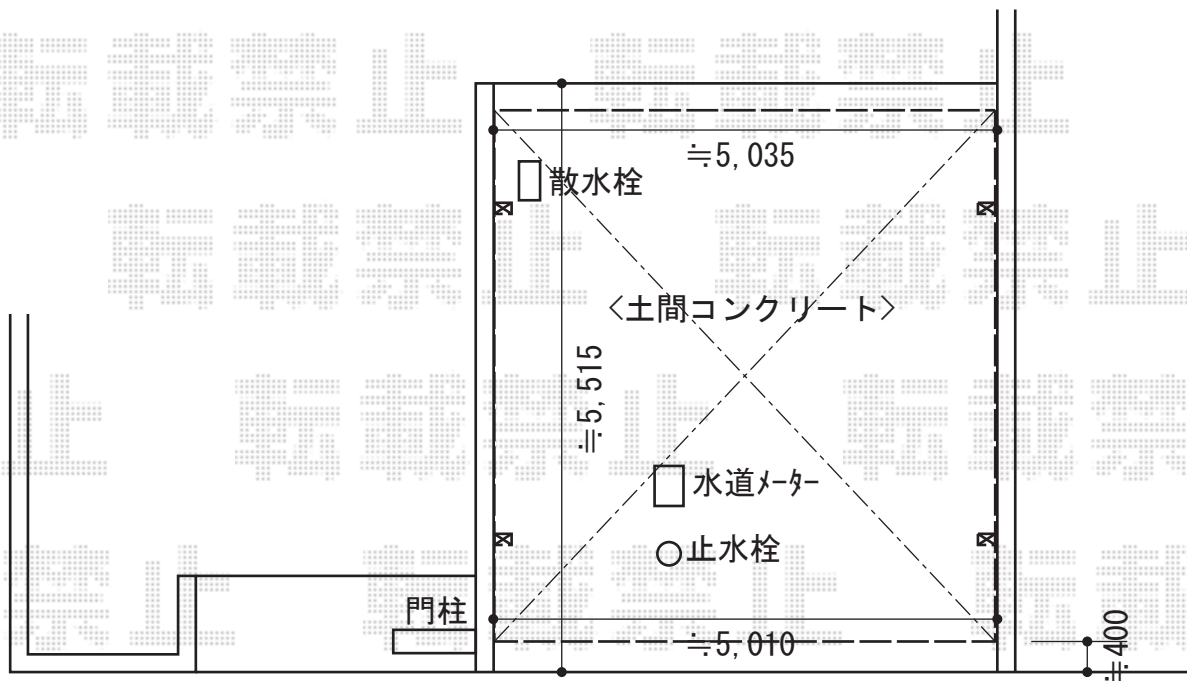

エックススーフ ワイド 積雪～30cm対応

トステム エックススーフ ワイド 積雪～30cm対応
幅=4,920mm 奥行=4,971mm
色：オータムブラウン 屋根材：ポリカーボネート（ブラウン）
柱仕様：ロング柱24仕様（有効高 約2,400mm）
メーカー希望小売価格：¥500,000.-

トステム 柱ガード
数量：2

現場状況や作図制限により概略図の内容と多少の違いが生じることがございます。
施工時は、現場優先とさせていただきますので、お立会い頂き、
最終のご指示のほど、何卒、宜しくお願い致します。