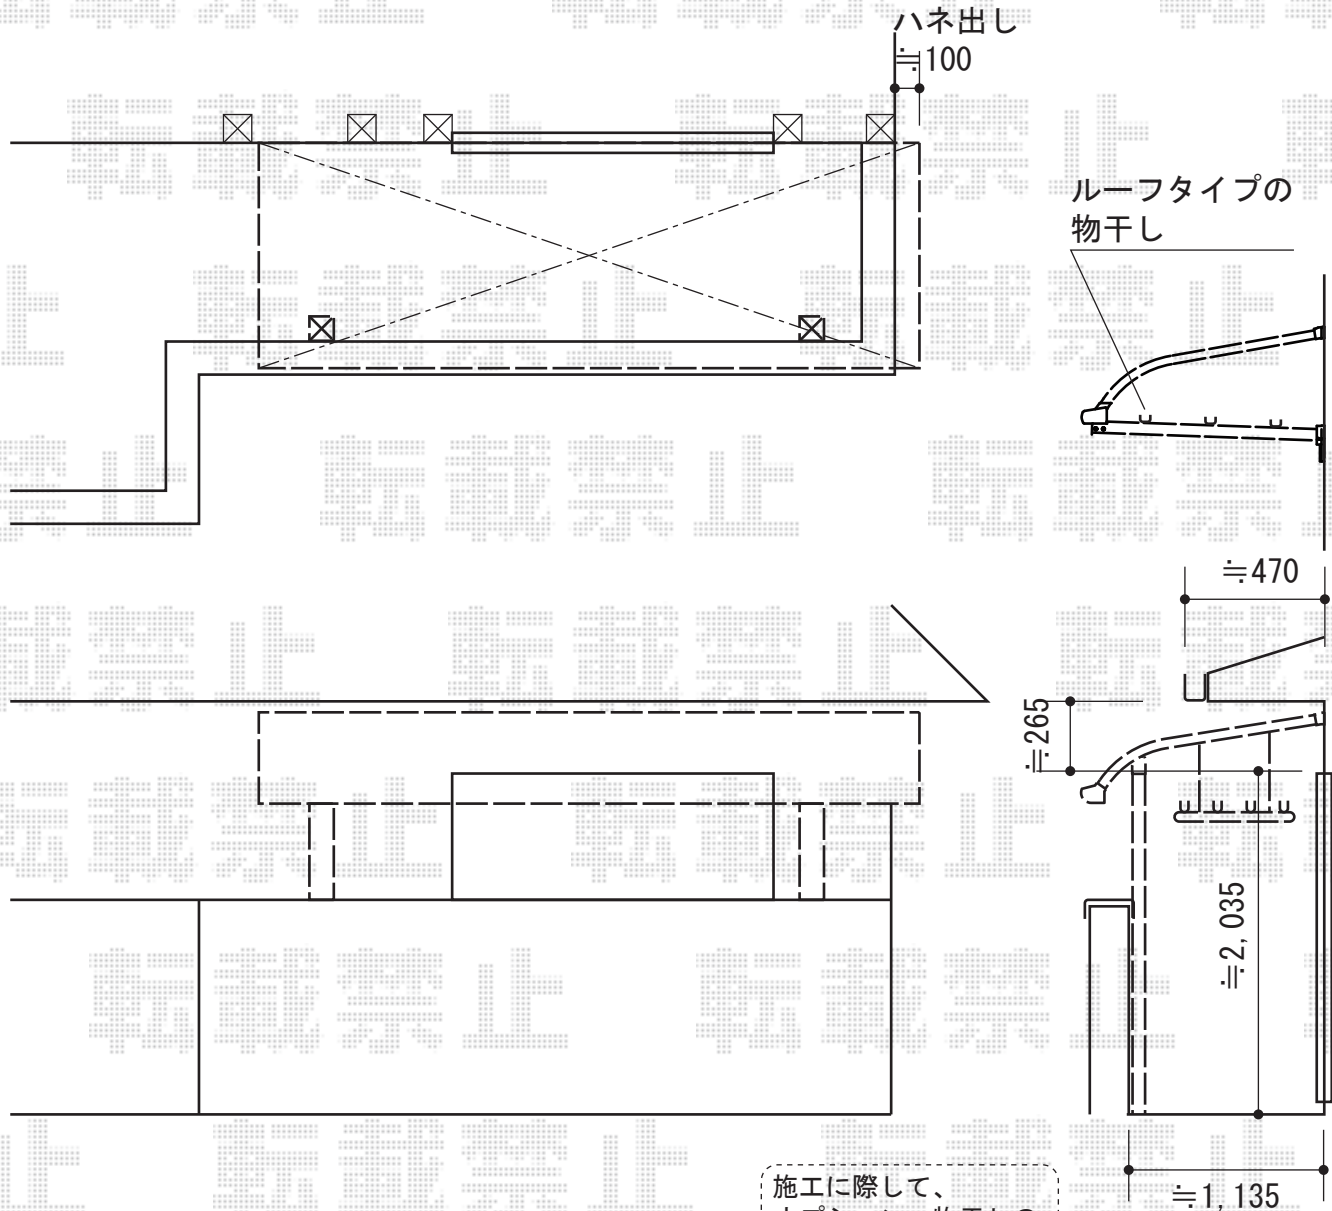

ライザーテラスII R型 ルーフタイプ 単体 積雪~20cm対応

施工に際して、  
オプション：物干しの  
取付け位置・高さの  
ご確認を頂きますよう、  
お願い致します。

トステム ライザーテラスII R型 ルーフタイプ 単体 積雪~20cm対応  
間口=関東間2.0間 (方丈・屋根幅3,660mm) 出幅=4尺 (1,185mm)  
色：オータムブラウン 屋根材：ポリカーボネート (ブラウン)  
柱仕様：柱無しタイプ 施工方法：上止め仕様  
メーカー希望小売価格： ¥166,200.-

トステム ルーフ用竿掛け 4個入り  
色：オータムブラウン

現場状況や作図制限により概略図の内容と多少の違いが生じることがございます。  
施工時は、現場優先とさせていただきますので、お立会い頂き、  
最終のご指示のほど、何卒、宜しくお願い致します。

EX-SHOP  
HTTP://WWW.EX-SHOP.NET

担当：西村