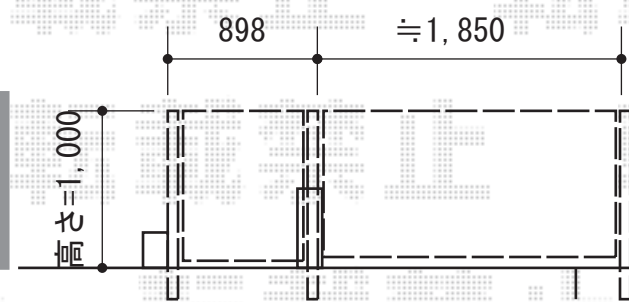

フェンス・門扉

ウッドデッキ

TOEX ハイグリッドフェンスN1型+門扉

本体1枚 (W×H) =フェンス (2,000×1,000mm) ×1枚本体1枚 (W×H) =門扉 (800×1,200mm) ×1枚 片開き 内開き

色 : アイボリーホワイト

基礎ブロック×2

柱元の
コア抜きを行います

現場状況や作図制限により概略図の内容と多少の違いが生じることがございます。