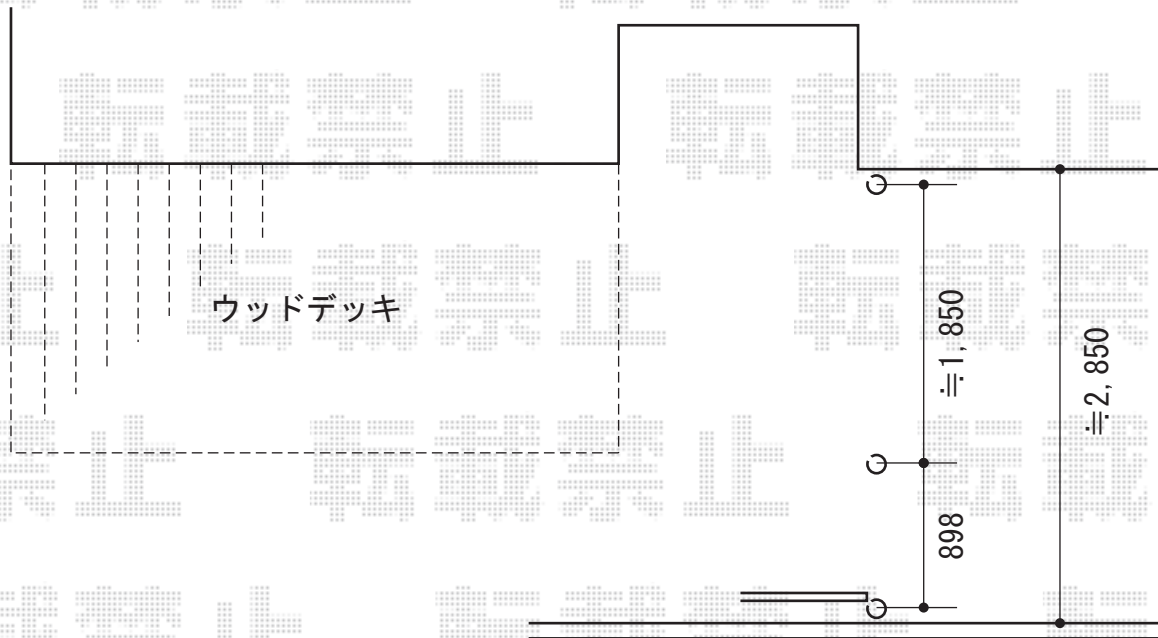

フェンス・門扉

ウッドデッキ

TOEX ハイグリッドフェンスN1型+門扉

本体1枚 (W×H) =フェンス (2,000×1,000mm) ×1枚本体1枚 (W×H) =門扉 (800×1,200mm) ×1枚 片開き 内開き

色 : アイボリーホワイト

基礎ブロック×2

柱元の
コア抜きを行います

現場状況や作図制限により概略図の内容と多少の違いが生じることがございます。