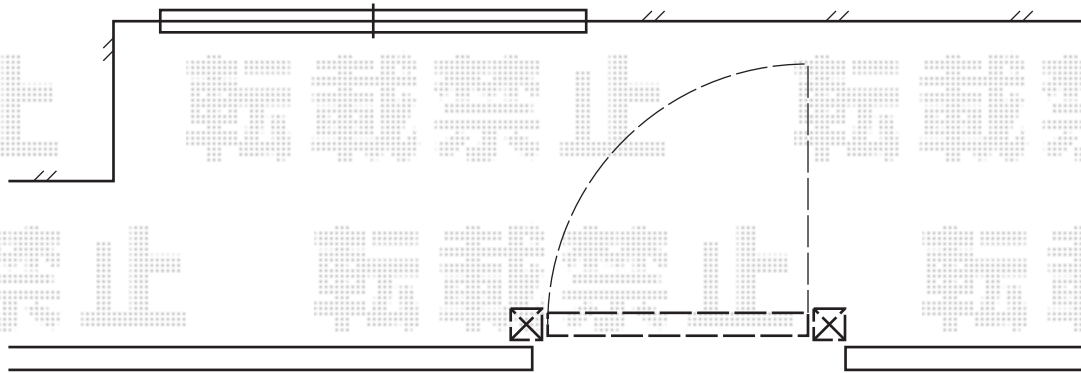

## スタンダード門扉 4型 片開き

YKK AP スタンダード門扉 4型 片開き  
扉1枚 (W×H) = (700×1,400mm)  
色：キャラメルチーク  
錠：ハンドル錠E8型  
開き：内開き

現場状況や作図制限により概略図の内容と多少の違いが生じることがございます。  
施工時は、現場優先とさせて頂きたく思いますので、お立会い頂き、  
最終のご指示のほど、何卒、宜しくお願い致します。