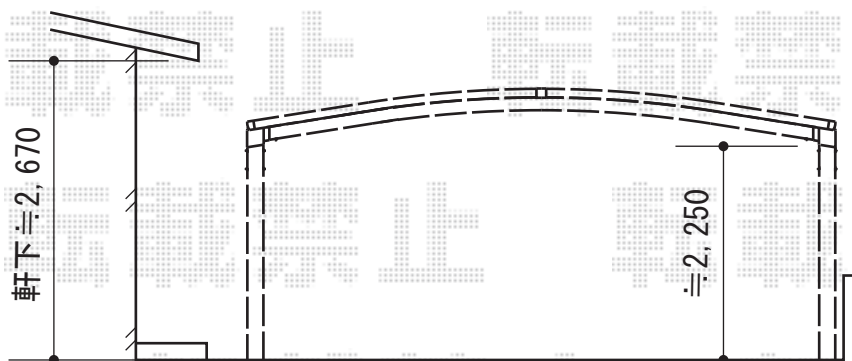

プレシオスポーツ ワイド 積雪~20cm対応

Value Select プレシオスポーツ ワイド 積雪~20cm対応

幅=5,392mm

奥行=5,052mm

色：ノーブルステン

屋根材：熱線遮断ポリカーボネート（スカイブルーマット調）

柱仕様：ハイルーフ柱仕様（有効高 約2,250mm）

メーカー希望小売価格：¥462,500.-