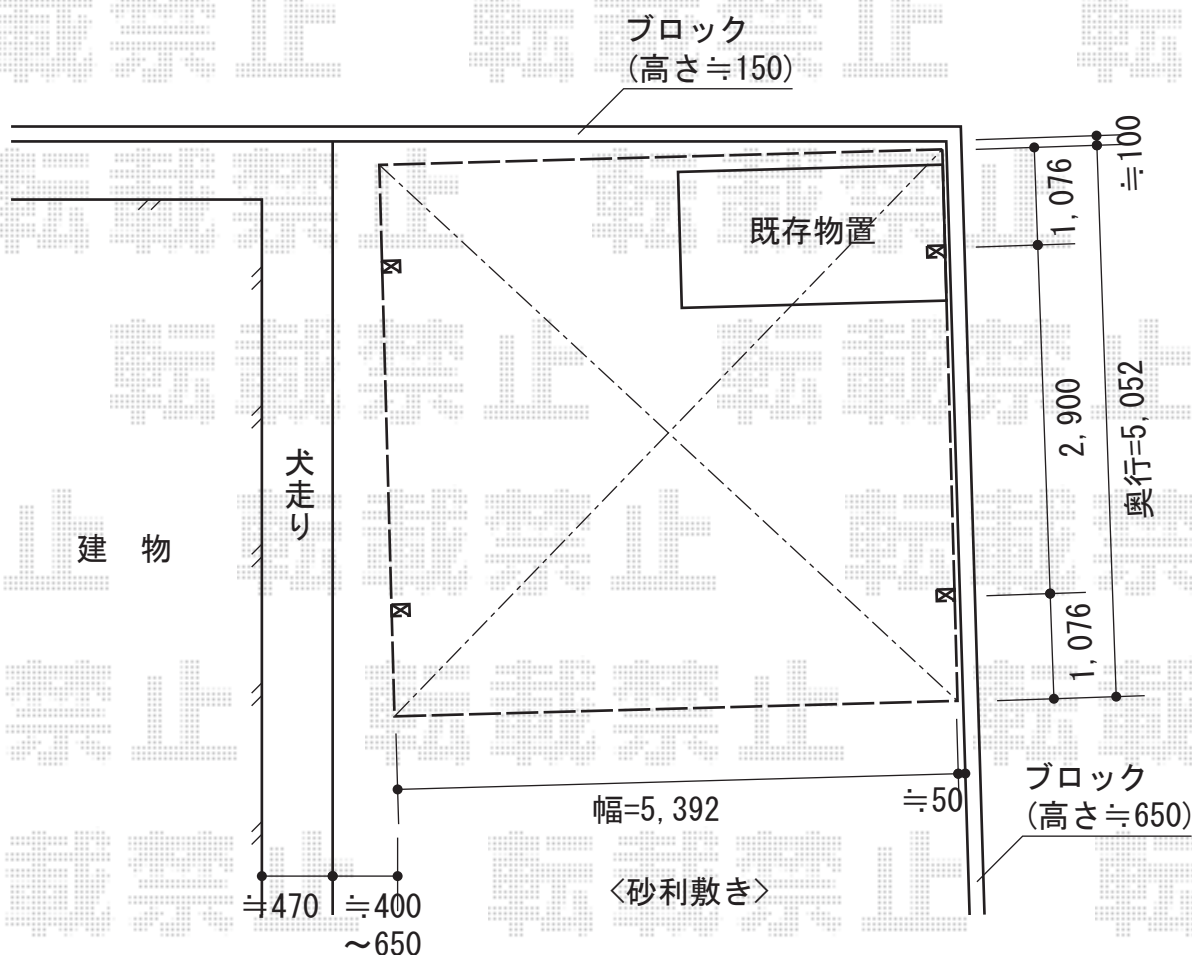

プレシオスポーツ ワイド 積雪~20cm対応

Value Select プレシオスポーツ ワイド 積雪~20cm対応

幅=5,392mm

奥行=5,052mm

色：ノーブルステン

屋根材：熱線遮断ポリカーボネート（スカイブルーマット調）

柱仕様：ハイルーフ柱仕様（有効高 約2,250mm）

メーカー希望小売価格：¥462,500.-

現場状況や作図制限により概略図の内容と多少の違いが生じることがございます。
 施工時は、現場優先とさせて頂きたく思いますので、お立会い頂き、
 最終のご指示のほど、何卒、宜しくお願い致します。

EX-SHOP
[HTTP://WWW.EX-SHOP.NET](http://www.ex-shop.net)

担当：本田