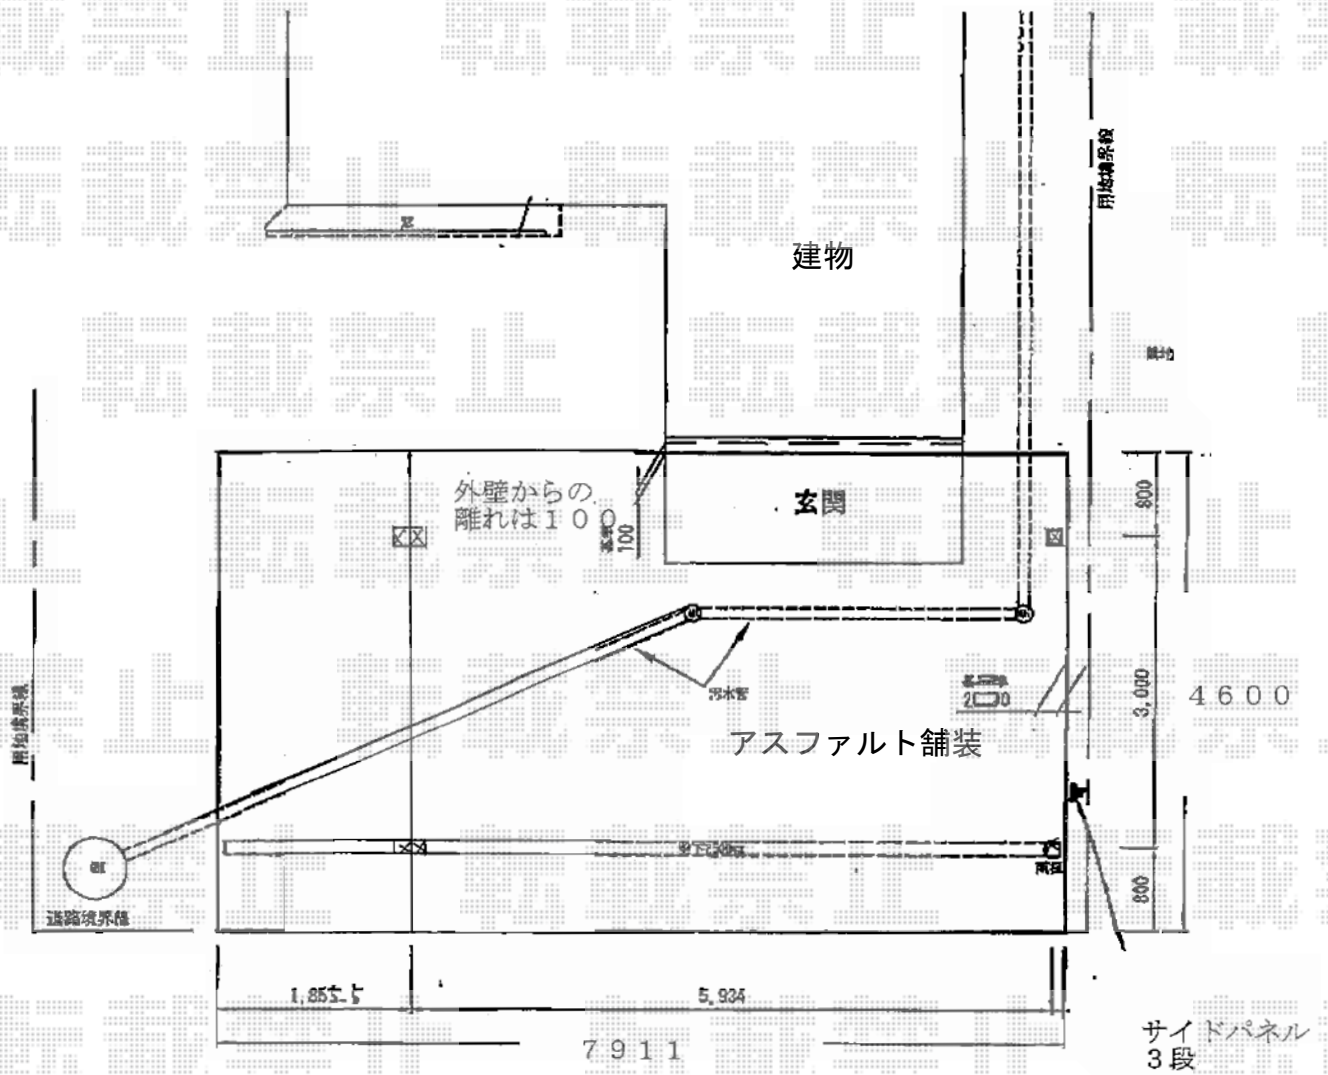

ジーポートNEO Aタイプ 延長 積雪対応～100cm

YKK AP ジーポートNEO Aタイプ 延長 積雪対応～100cm
 幅=7,911mm 奥行=5,456mm 色：プラチナステン
 屋根材：スチール折板（ペフ無）
 柱仕様：ハイルーフ柱仕様（有効高 約3,000mm） 角柱6本

YKK AP サイドパネル 3段
 奥行サイズ：長さ57用（5,768mm）高さ=2,499mm
 色：プラチナステン
 パネル材：ポリカーボネート（アースブルー）

現場状況や作図制限により概略図の内容と多少の違いが生じることがございます。
 施工時は、現場優先とさせて頂きたく思いますので、お立会い頂き、
 最終のご指示のほど、何卒、宜しくお願い致します。

EX-SHOP
 HTTP://WWW.EX-SHOP.NET

担当：稲坂