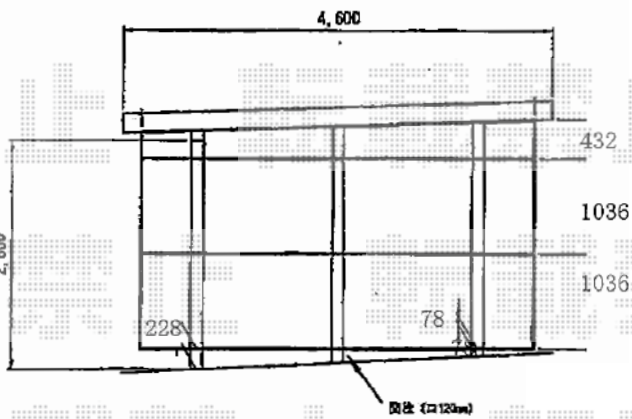

ジーポートNEO Aタイプ 延長 積雪対応～100cm

YKK AP ジーポートNEO Aタイプ 延長 積雪対応～100cm
 幅=7,911mm 奥行=5,456mm 色：プラチナステン
 屋根材：スチール折板（ペフ無）
 柱仕様：ハイルーフ柱仕様（有効高 約3,000mm） 角柱6本

YKK AP サイドパネル 3段
 奥行サイズ：長さ57用（5,768mm）高さ=2,499mm
 色：プラチナステン
 パネル材：ポリカーボネート（アースブルー）