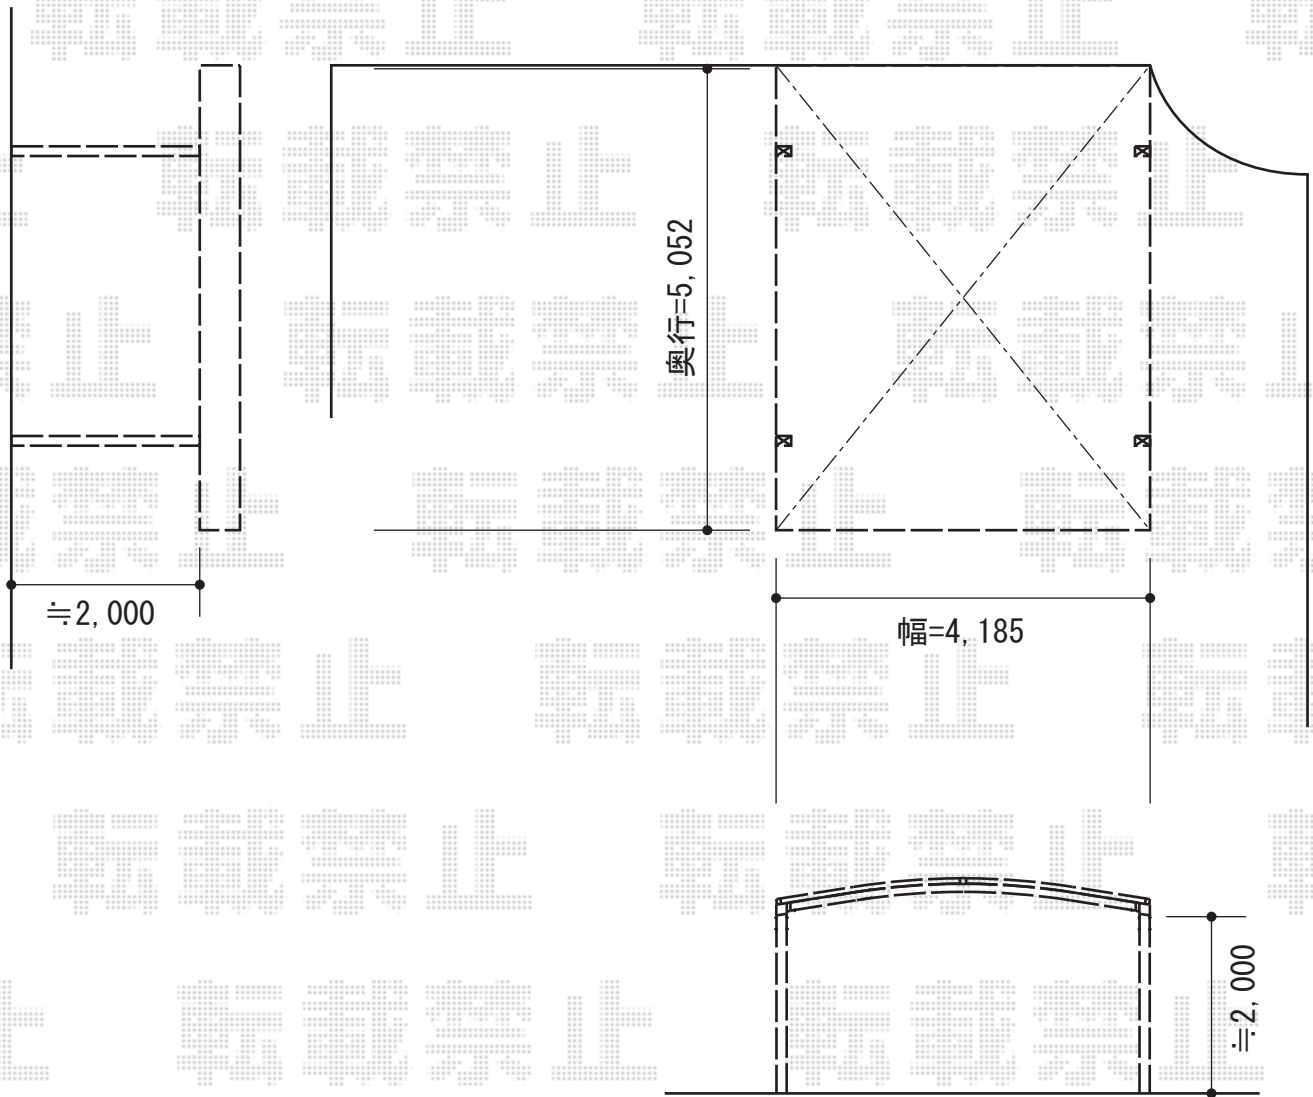

レイナツインポート 積雪～20cm対応

YKK AP レйнаツインポート 積雪～20cm対応
幅=4,185mm
奥行=5,052mm
色：プラチナステン
屋根材：ポリカーボネート（アースブルー）
柱仕様：標準柱仕様（有効高 約2,000mm）

現場状況や作図制限により概略図の内容と多少の違いが生じることがございます。
施工時は、現場優先とさせて頂きたく思いますので、お立会い頂き、
最終のご指示のほど、何卒、宜しくお願い致します。