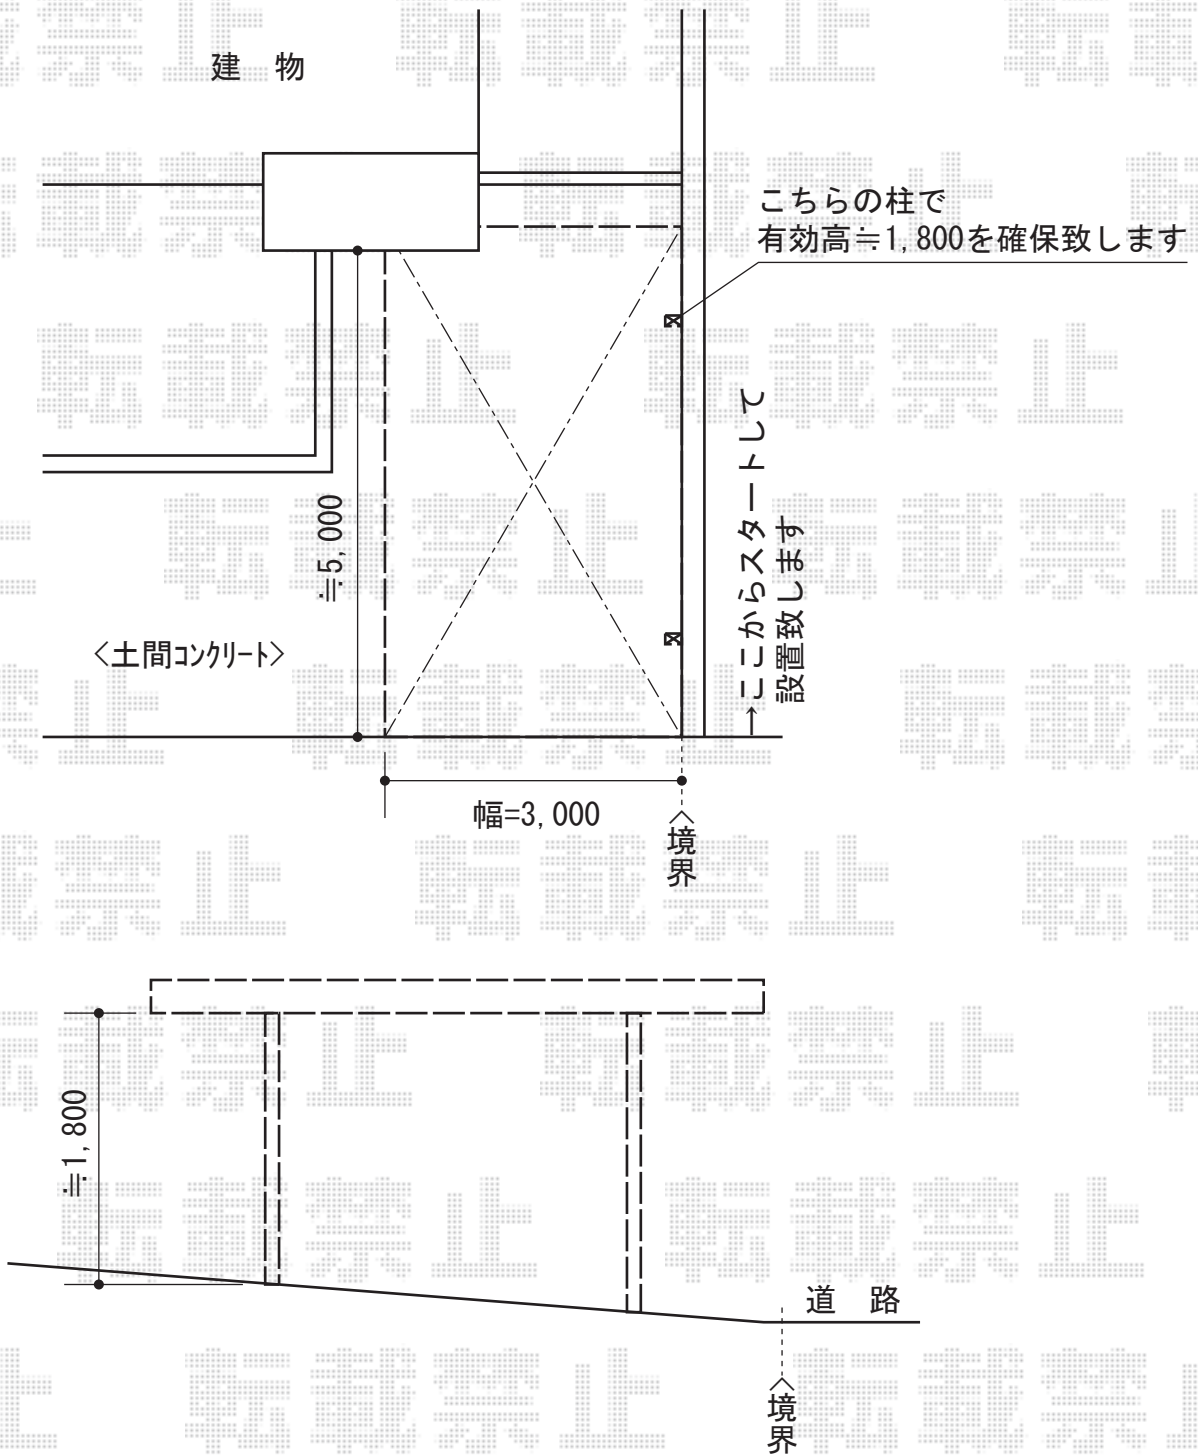

プレシオスポーツ 積雪～20cm対応

Value Select プレシオスポーツ 積雪～20cm対応
幅=2,700mm
奥行=5,052mm
色：ノーブルステン
屋根材：ポリカーボネート（スカイブルー）
柱仕様：ハイルーフ柱仕様（有効高 約2,250mm）
メーカー希望小売価格：¥227,500.-

現場状況や作図制限により概略図の内容と多少の違いが生じることがございます。
施工時は、現場優先とさせて頂きたく思いますので、お立会い頂き、
最終のご指示のほど、何卒、宜しくお願い致します。