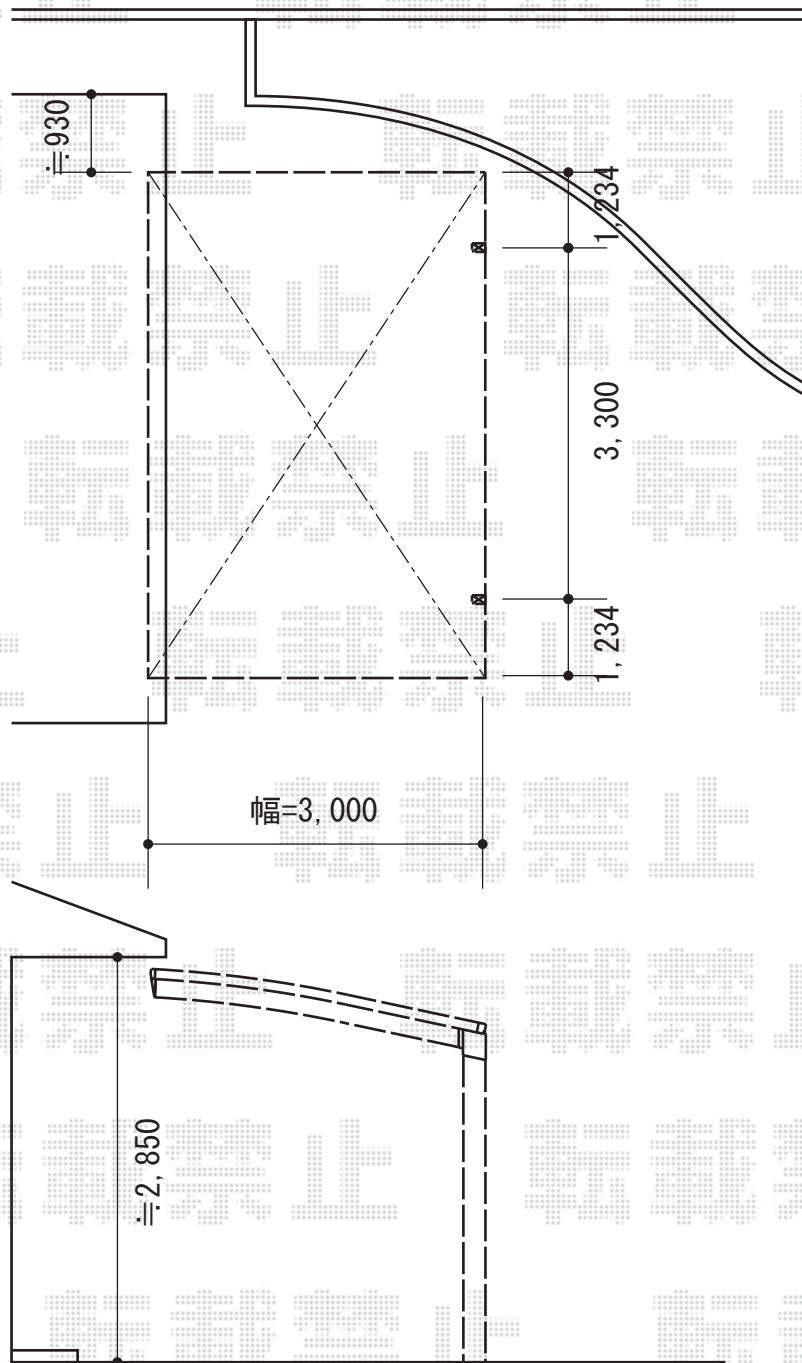

レイナポート 積雪~20cm対応

YKK AP レйнаポート 積雪~20cm対応

幅=3,000mm

奥行=5,768mm

色：プラチナステン

屋根材：熱線遮断ポリカーボネート（アースブルーマット調）

柱仕様：ハイルーフ柱仕様（有効高 約2,355mm）

現場状況や作図制限により概略図の内容と多少の違いが生じることがございます。
施工時は、現場優先とさせて頂きたく思いますので、お立会い頂き、
最終のご指示のほど、何卒、宜しくお願い致します。