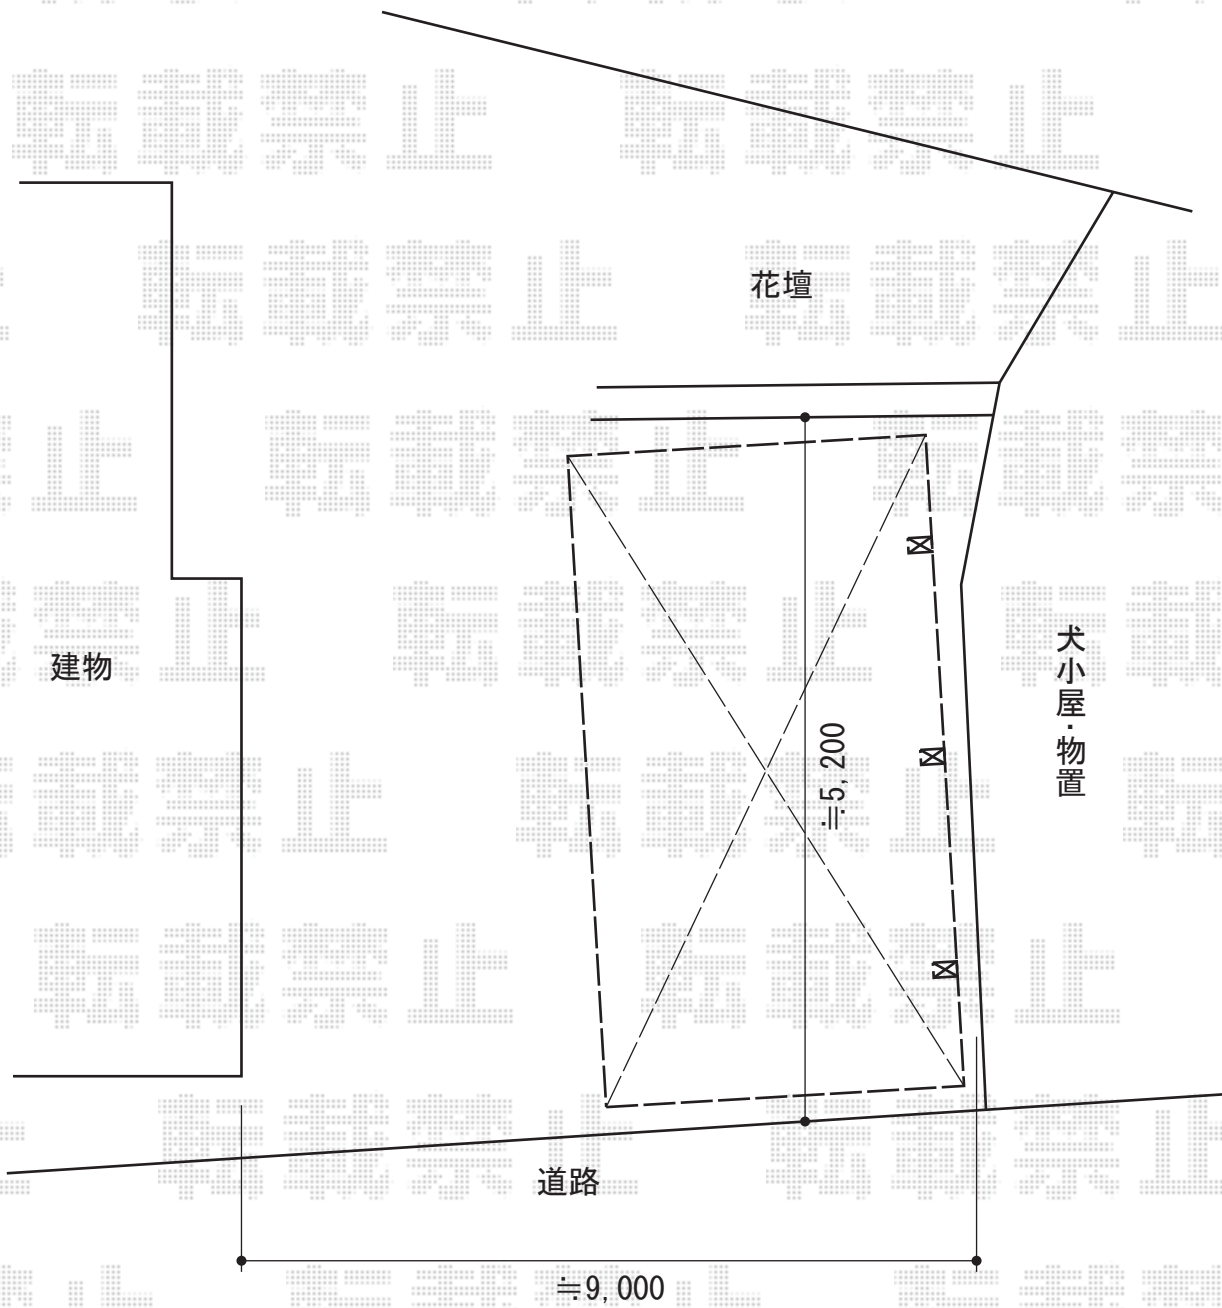

レイナキャップポート50 積雪～50cm対応

YKK AP レイナキャップポート50 積雪～50cm対応

幅=3,002mm

奥行=5,052mm

色：プラチナステン

屋根材：熱線遮断ポリカーボネート（アースブルーマット調）

柱仕様：標準柱

メーカー希望小売価格：¥486,000.-

現場状況や作図制限により概略図の内容と多少の違いが生じることがございます。
施工時は、現場優先とさせて頂きたく思いますので、お立会い頂き、
最終のご指示のほど、何卒、宜しくお願い致します。

EX-SHOP
HTTP://WWW.EX-SHOP.NET

担当：本田