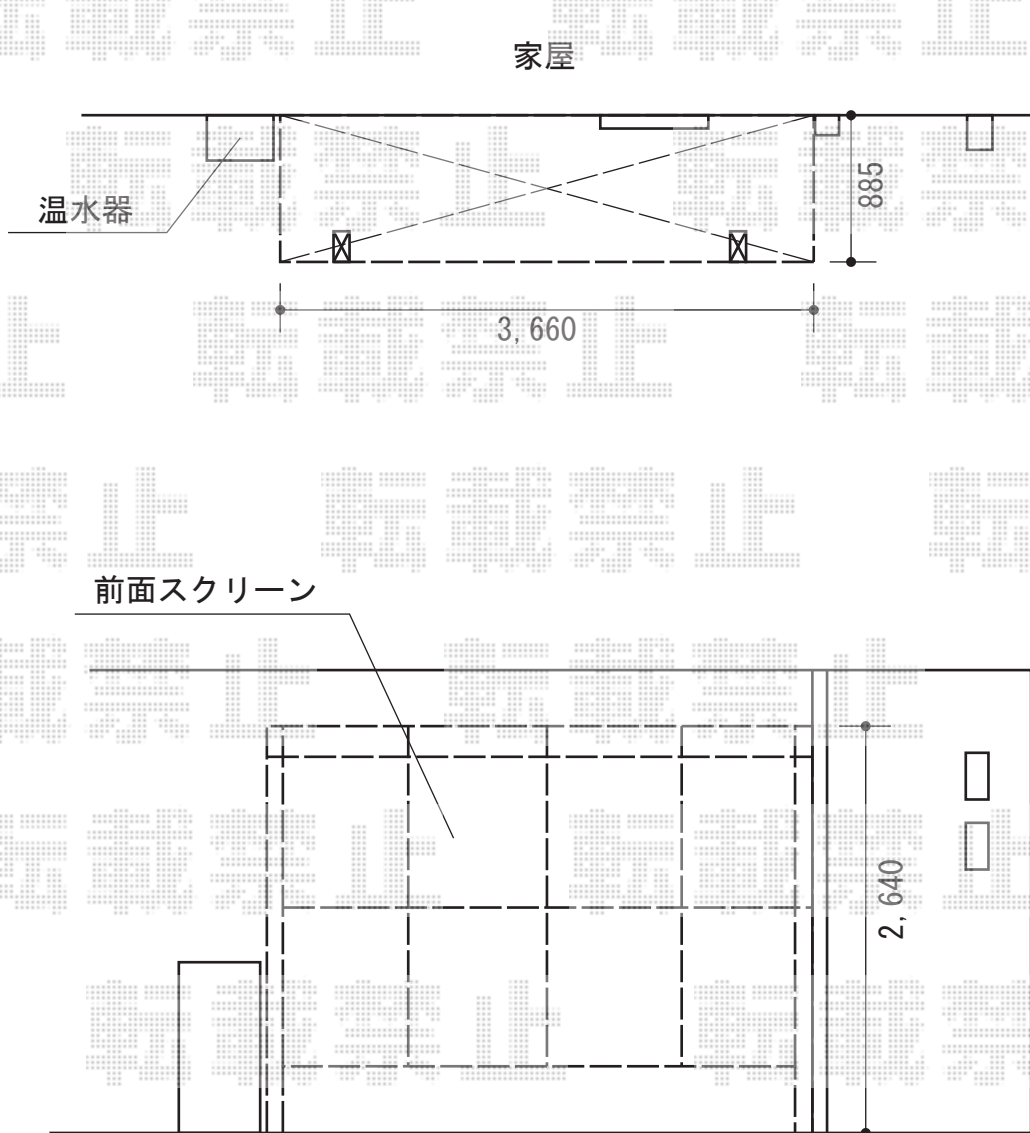

ライザーテラスII F型 テラスタイプ 単体 積雪～20cm対応

トステム ライザーテラスII F型 テラスタイプ 単体 積雪～20cm対応
間口=関東間2.5間通し (柱芯々4,350mm 屋根幅4,570mm)
出幅=3尺 (885mm)
色：オータムブラウン
屋根材：ポリカーボネート (ブラウン)
柱仕様：柱位置固定タイプ (柱2本)
施工方法：上止め仕様
メーカー希望小売価格： ¥129,100.-

トステム ライザーテラスII 前面スクリーン 2段
仕様：2.5間通し
色：オータムブラウン
パネル材：ポリカーボネート (ブラウン)
追加部材：前面スクリーンふさぎ材+部品セット
間柱：2本
メーカー希望小売価格： ¥181,000.-

現場状況や作図制限により概略図の内容と多少の違いが生じることがございます。
施工時は、現場優先とさせて頂きたく思いますので、お立会い頂き、
最終のご指示のほど、何卒、宜しくお願い致します。