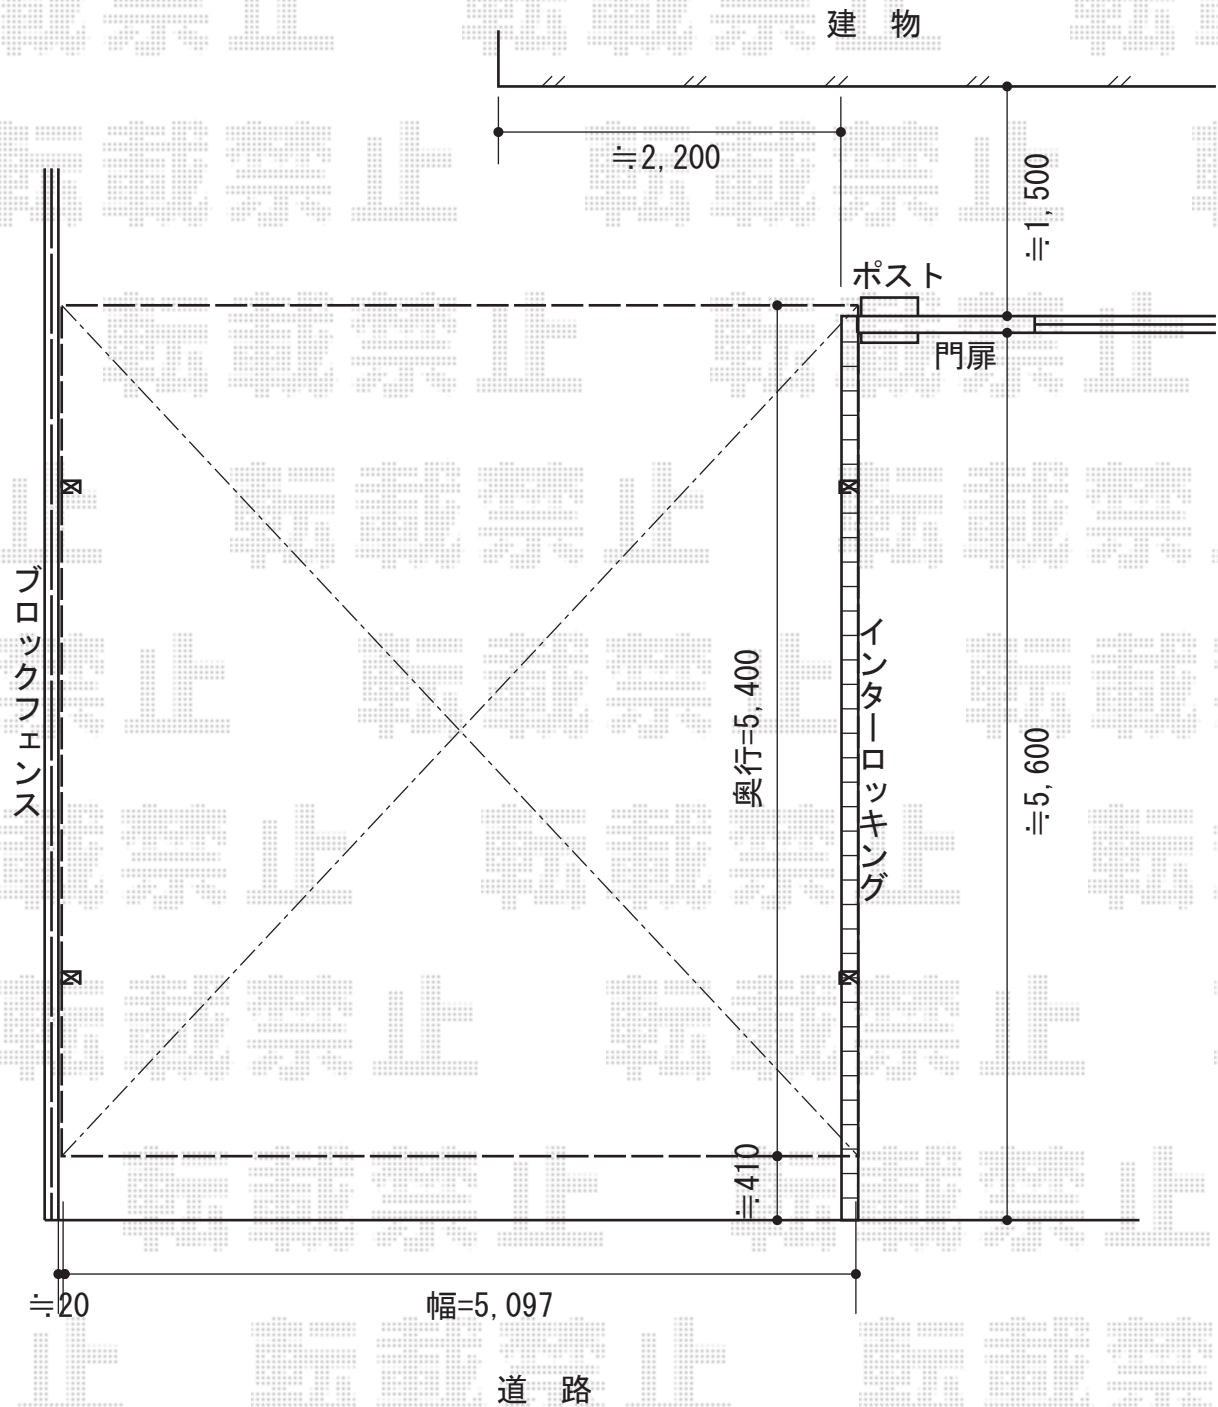

レイナツインポート 積雪~20cm対応

YKK AP レイナツインポート 積雪~20cm対応
幅=5,097mm
奥行=5,400mm
色：プラチナステン
屋根材：ポリカーボネート（トーマイマット）
柱仕様：ハイルーフ柱仕様（有効高 約2,355mm）

現場状況や作図制限により概略図の内容と多少の違いが生じることがございます。
施工時は、現場優先とさせて頂きたく思いますので、お立会い頂き、
最終のご指示のほど、何卒、宜しくお願い致します。