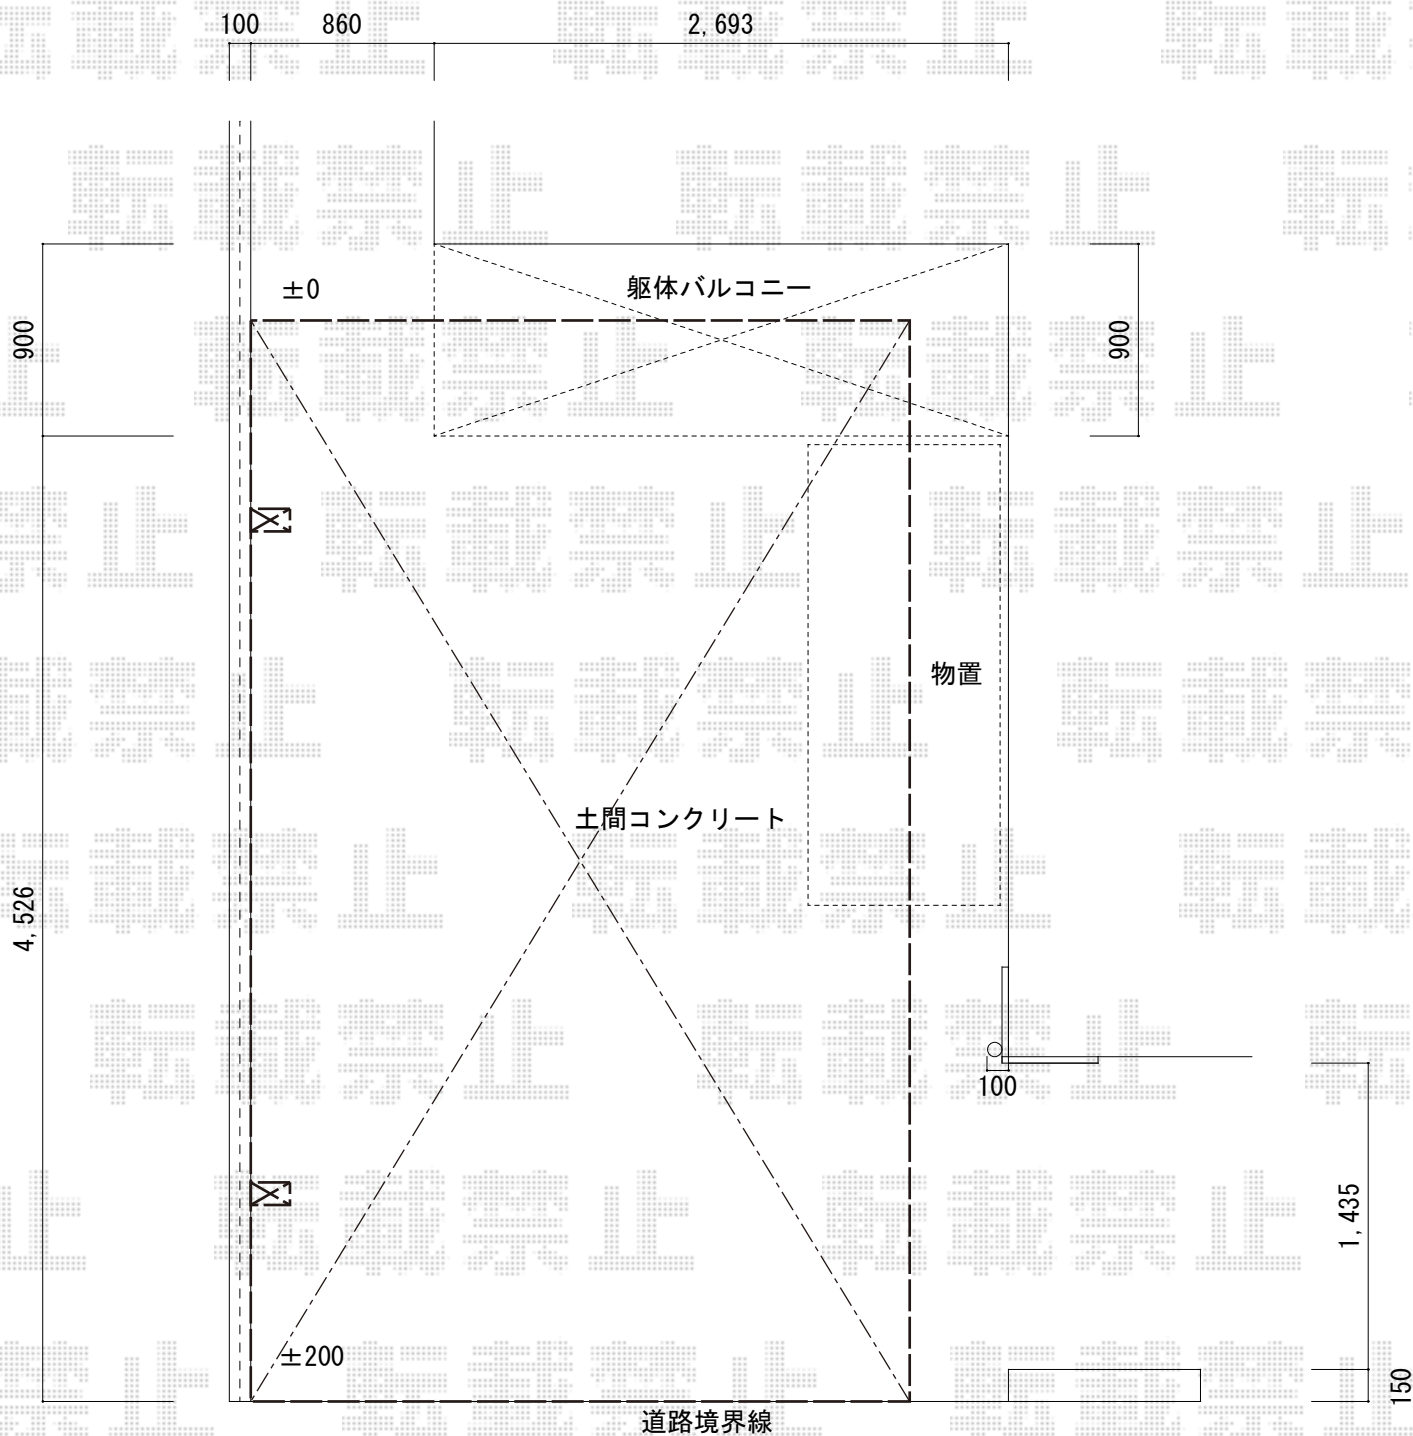

レイナポート 積雪～20cm対応

YKK AP レイナポート 積雪～20cm対応

幅=3,000mm

奥行=5,052mm

色：ホワイト

屋根材：熱線遮断ポリカーボネート（アースブルーマット調）

柱仕様：ハイルーフ柱仕様（有効高 約2,355mm）

現場状況や作図制限により概略図の内容と多少の違いが生じることがございます。
施工時は、現場優先とさせていただきますので、お立会い頂き、
最終のご指示のほど、何卒、宜しくお願い致します。