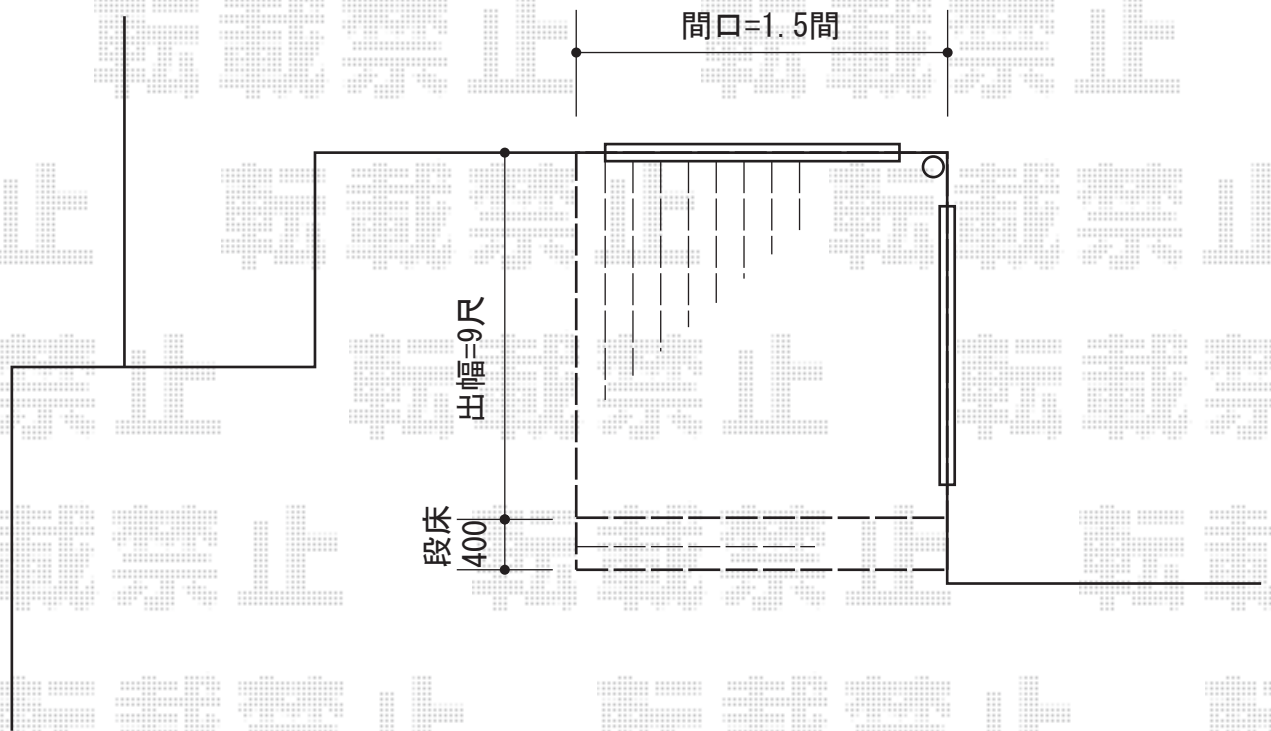

リウッドデッキ 200 単体

YKK AP リウッドデッキ 200 単体
間口=1.5間 (2,651mm)
出幅=9尺 (2,720mm)
色：床板 ウォームグレイ/東柱 カームブラック
床板：縦貼り
東柱：Tタイプ (400~500mm)
メーカー希望小売価格：¥258,300.-

YKK AP 段床セット 正面タイプ 1段
本体：1.5間用
色：床板 ウォームグレイ/東柱 カームブラック
追加部材：追加東柱 Tタイプ 2本入り (¥5,400)
メーカー希望小売価格：¥70,500.-