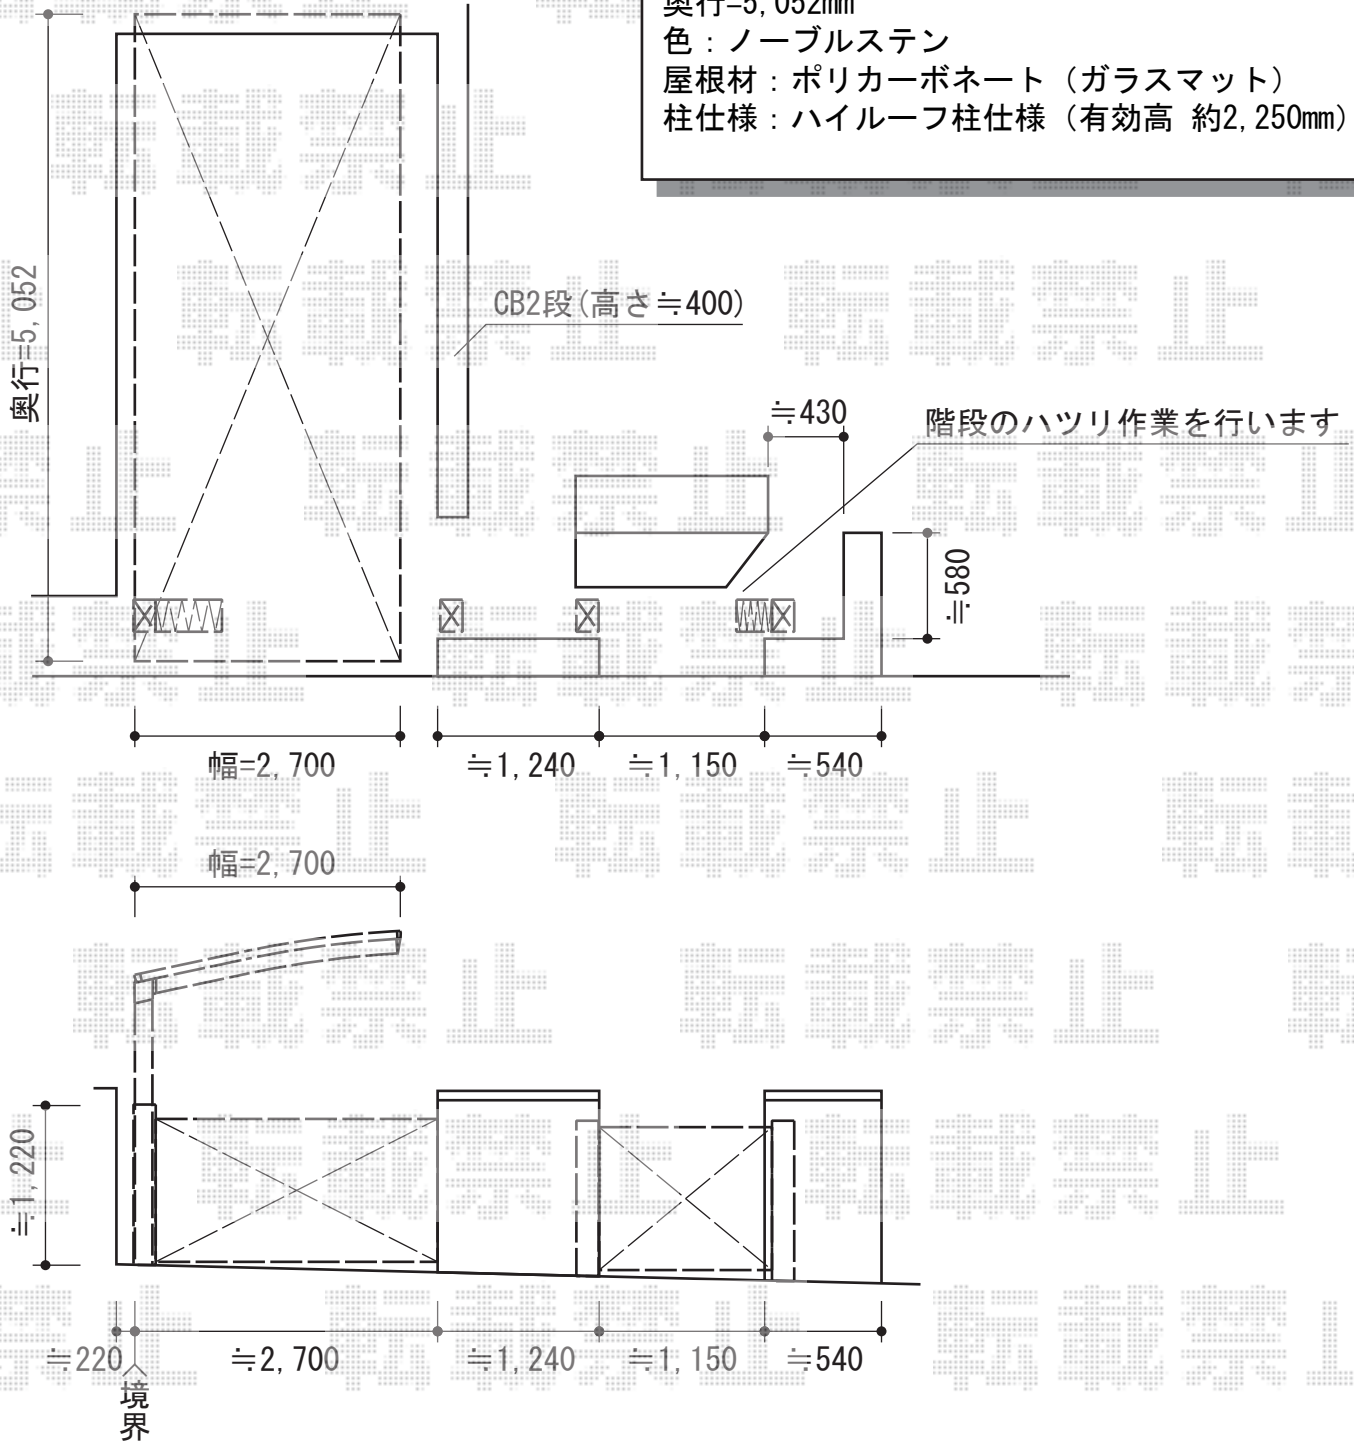

カーポート・カーゲート

Value Select プレシオサポート 積雪~20cm対応
 幅=2,700mm
 奥行=5,052mm
 色：ノーブルステン
 屋根材：ポリカーボネート（ガラスマット）
 柱仕様：ハイルーフ柱仕様（有効高 約2,250mm）

Value Select トリップゲート PB型 ノンレール 片開き
 開口幅=3,007mm
 全幅=2,907mm
 たたみ幅=347mm
 高さ=1,200mm
 色：ブロンズ
 キャスター数：2箇所
 落棒数：1本

Value Select トリップゲート PB型 ノンレール 片開き
 開口幅=1,215mm
 全幅=1,315mm
 たたみ幅=118mm
 高さ=1,200mm
 色：ブロンズ
 キャスター数：2箇所
 落棒数：1本

現場状況や作図制限により概略図の内容と多少の違いが生じることがございます。
 施工時は、現場優先とさせて頂きたく思いますので、お立会い頂き、
 最終のご指示のほど、何卒、宜しくお願い致します。