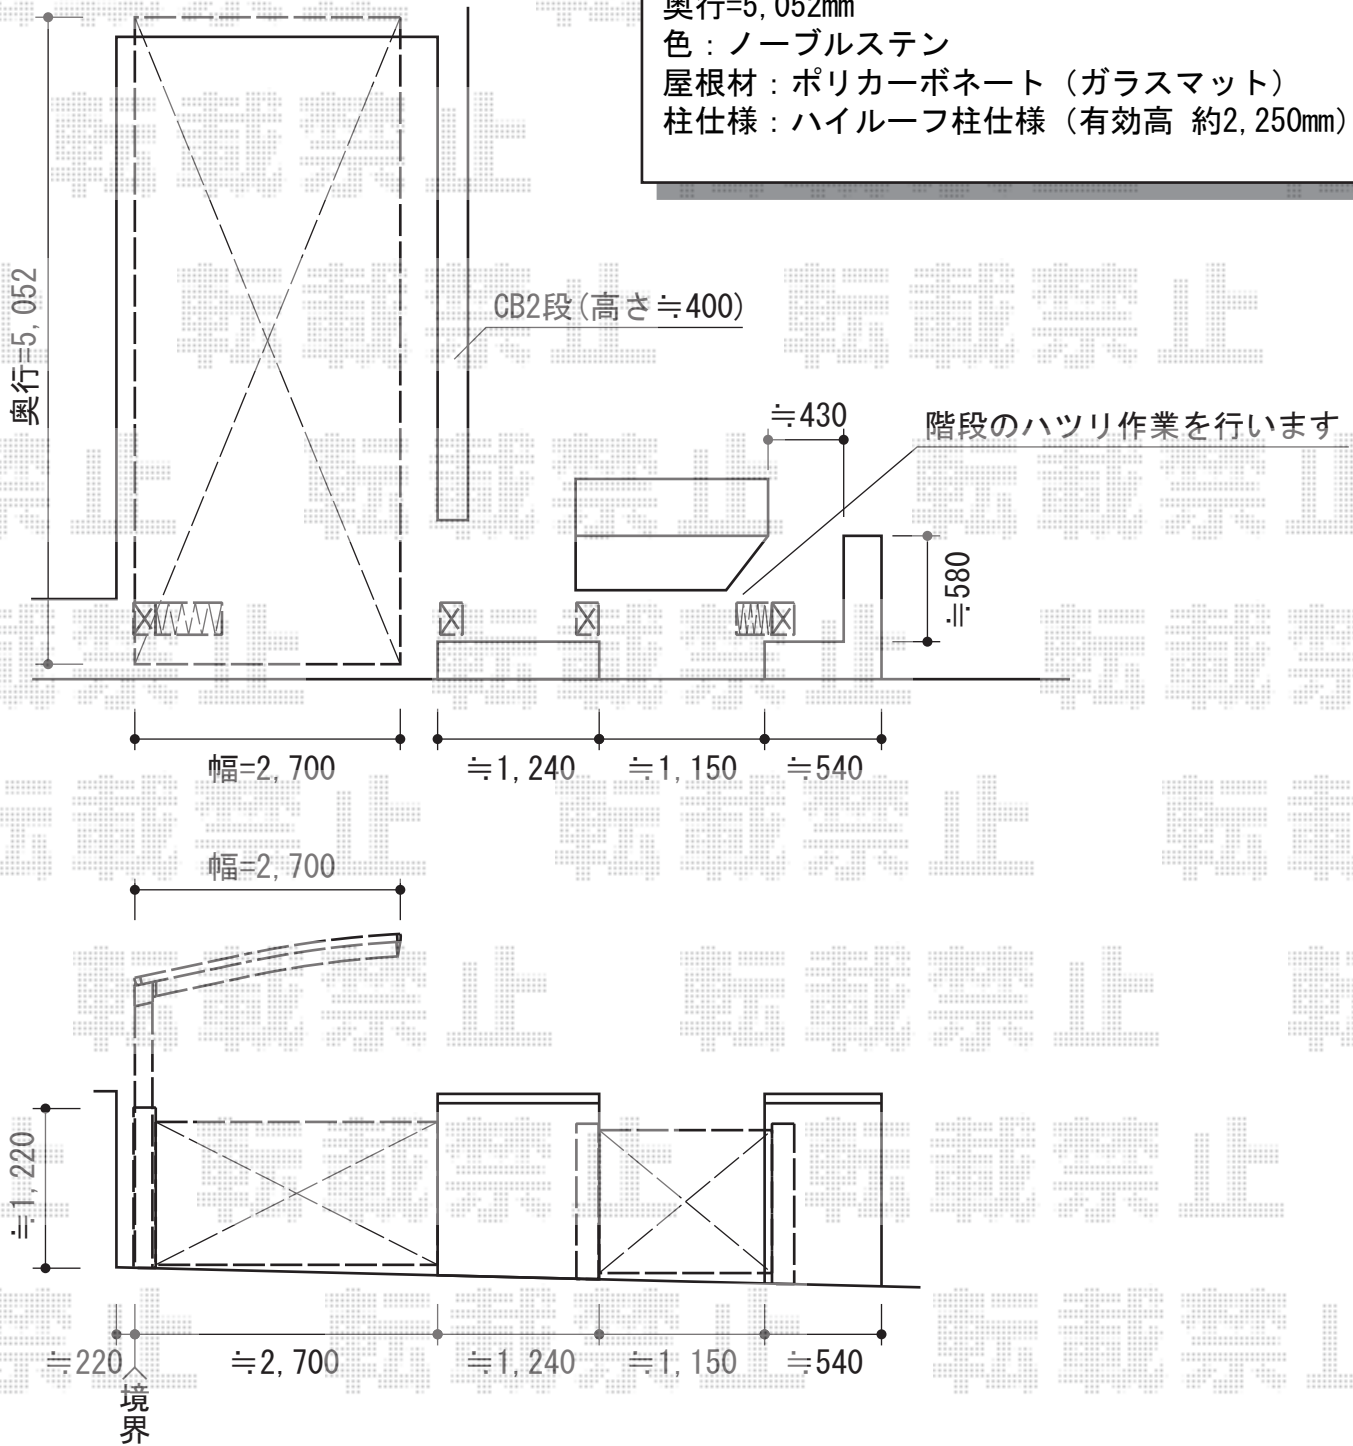

カーポート・カーゲート

Value Select プレシオサポート 積雪~20cm対応
 幅=2,700mm
 奥行=5,052mm
 色：ノーブルステン
 屋根材：ポリカーボネート（ガラスマット）
 柱仕様：ハイルーフ柱仕様（有効高 約2,250mm）

Value Select トリップゲート PB型 ノンレール 片開き
 開口幅=3,007mm
 全幅=2,907mm
 たたみ幅=347mm
 高さ=1,200mm
 色：ブロンズ
 キャスター数：2箇所
 落棒数：1本

Value Select トリップゲート PB型 ノンレール 片開き
 開口幅=1,215mm
 全幅=1,315mm
 たたみ幅=118mm
 高さ=1,200mm
 色：ブロンズ
 キャスター数：2箇所
 落棒数：1本

現場状況や作図制限により概略図の内容と多少の違いが生じることがございます。
 施工時は、現場優先とさせて頂きたく思いますので、お立会い頂き、
 最終のご指示のほど、何卒、宜しくお願い致します。