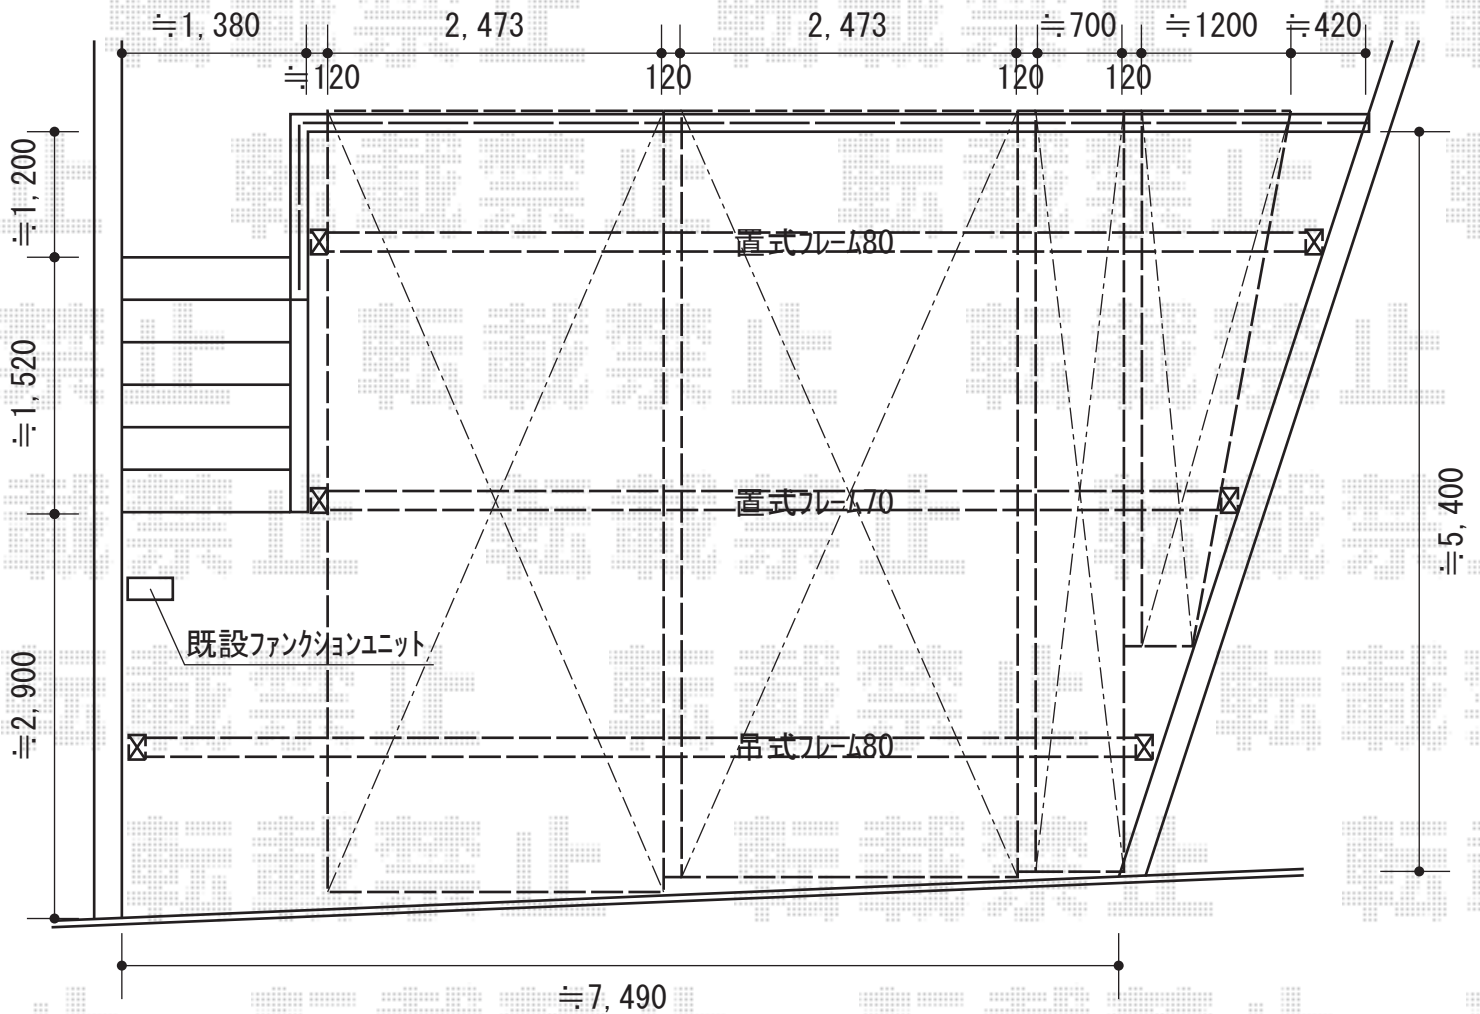

マルチスクエア アール屋根 ワイドタイプ

トステム マルチスクエア フラット屋根

屋根ユニット：(D5, 745mm × W2, 473mm) + (D5, 745mm × W2, 473mm)
+ (D5, 745mm × W1, 473mm) + (D5, 039mm × W1, 473mm)

屋根材：熱線吸収ポリカーボネート（ライトブルーマット調）

フレームユニット：吊り80用-置き70用

柱仕様：ロング柱仕様（有効高 約2,600mm）樋仕様：標準縦樋+横樋

屋根接続部品：レギュラー57用 色：シャイングレー

合掌用部材：合掌棟木セット（57用） 合掌棟木取付部品セット（57用）

現場状況や作図制限により概略図の内容と多少の違いが生じることがございます。
施工時は、現場優先とさせて頂きたく思いますので、お立会い頂き、
最終のご指示のほど、何卒、宜しくお願い致します。

EX-SHOP
HTTP://WWW.EX-SHOP.NET

担当：稲坂

全ての著作権は、エクスショップに帰属します。当社とのお取引目的外の使用・複製・転載禁止となっております。