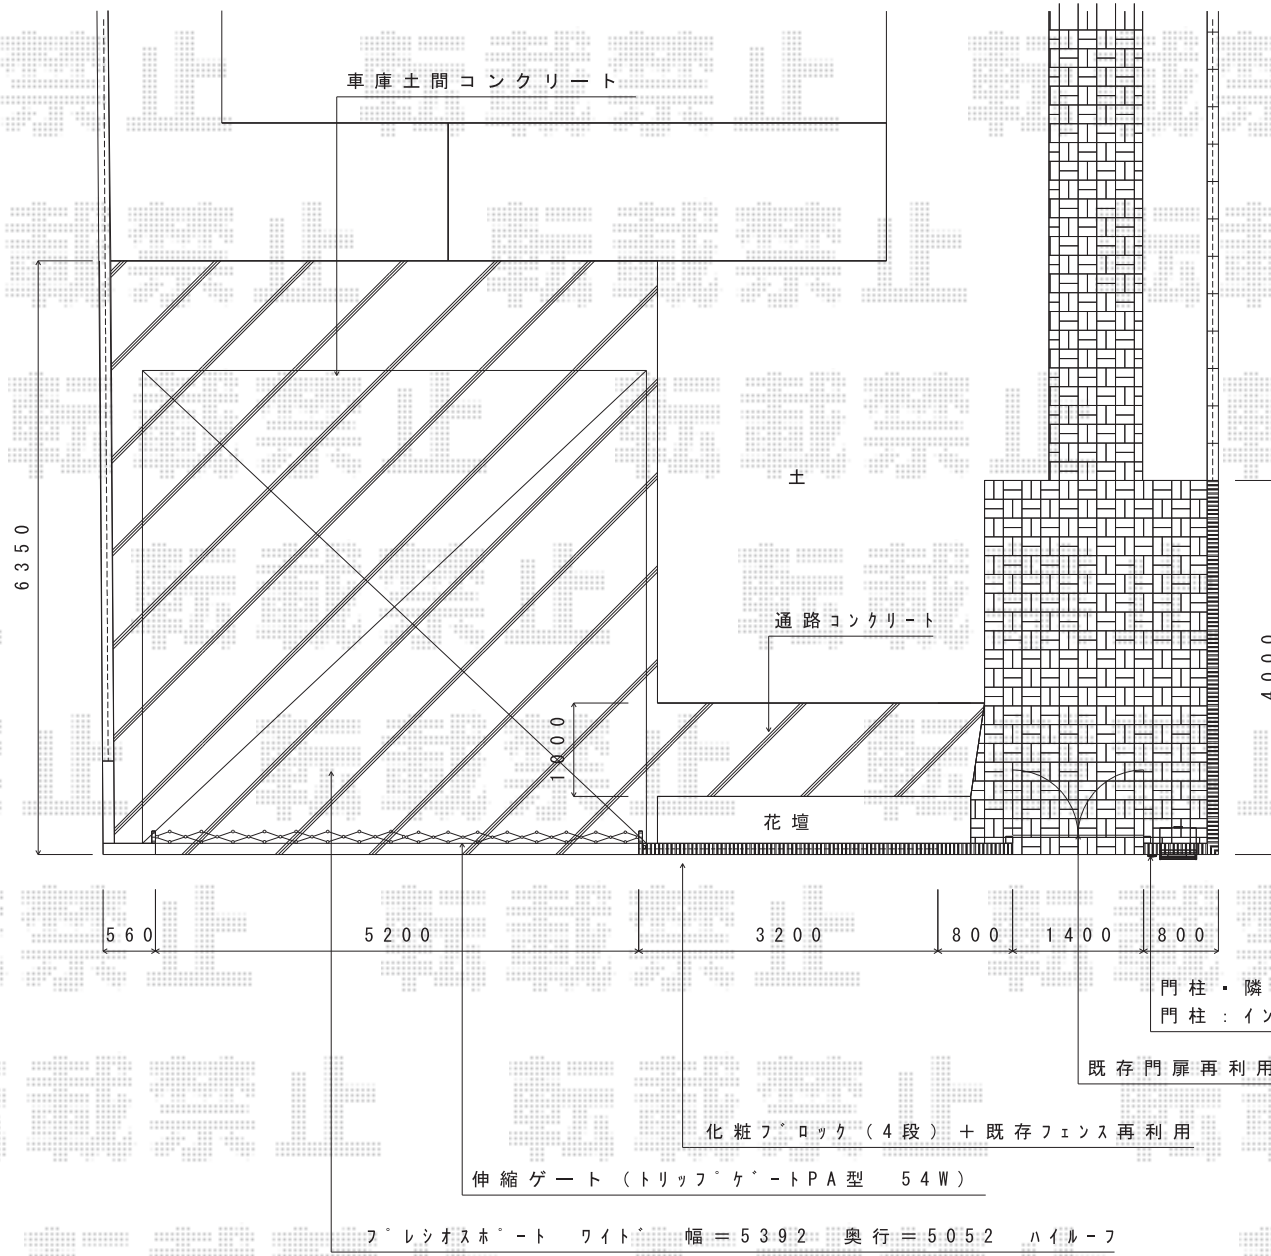

プレシオSPORT ワイド 積雪～20cm対応

平面図

Value Select プレシオSPORT ワイド 積雪～20cm対応
 幅=5,392mm
 奥行=5,052mm
 色：【未定】
 屋根材：【仮】ポリカーボネート（スカイブルー）
 柱仕様：ハイルフ柱仕様（有効高 約2,250mm）

Value Select トリップゲート PA型 ノンレール 両開き
 開口幅=5,247mm
 全幅=5,347mm
 たたみ幅=299mm×2
 高さ=1,182mm
 色：【未定】
 キャスター数：4
 落棒数：2

TOEX 【仮】エクスポスト ロ金タイプ N-1型
 BOXサイズ：1B-05（W420mm×D364mm×H190）
 色：【未定】

門柱・隣地側 化粧フロック（8段）
 門柱：インターホン・表札（既存） ホスト（新規）

既存門扉再利用（門柱キャップを新規交換）

化粧フロック（4段）＋既存フェンス再利用

伸縮ゲート（トリップゲートPA型 54W）

プレシオSPORT ワイド 幅=5392 奥行=5052 ハイルフ