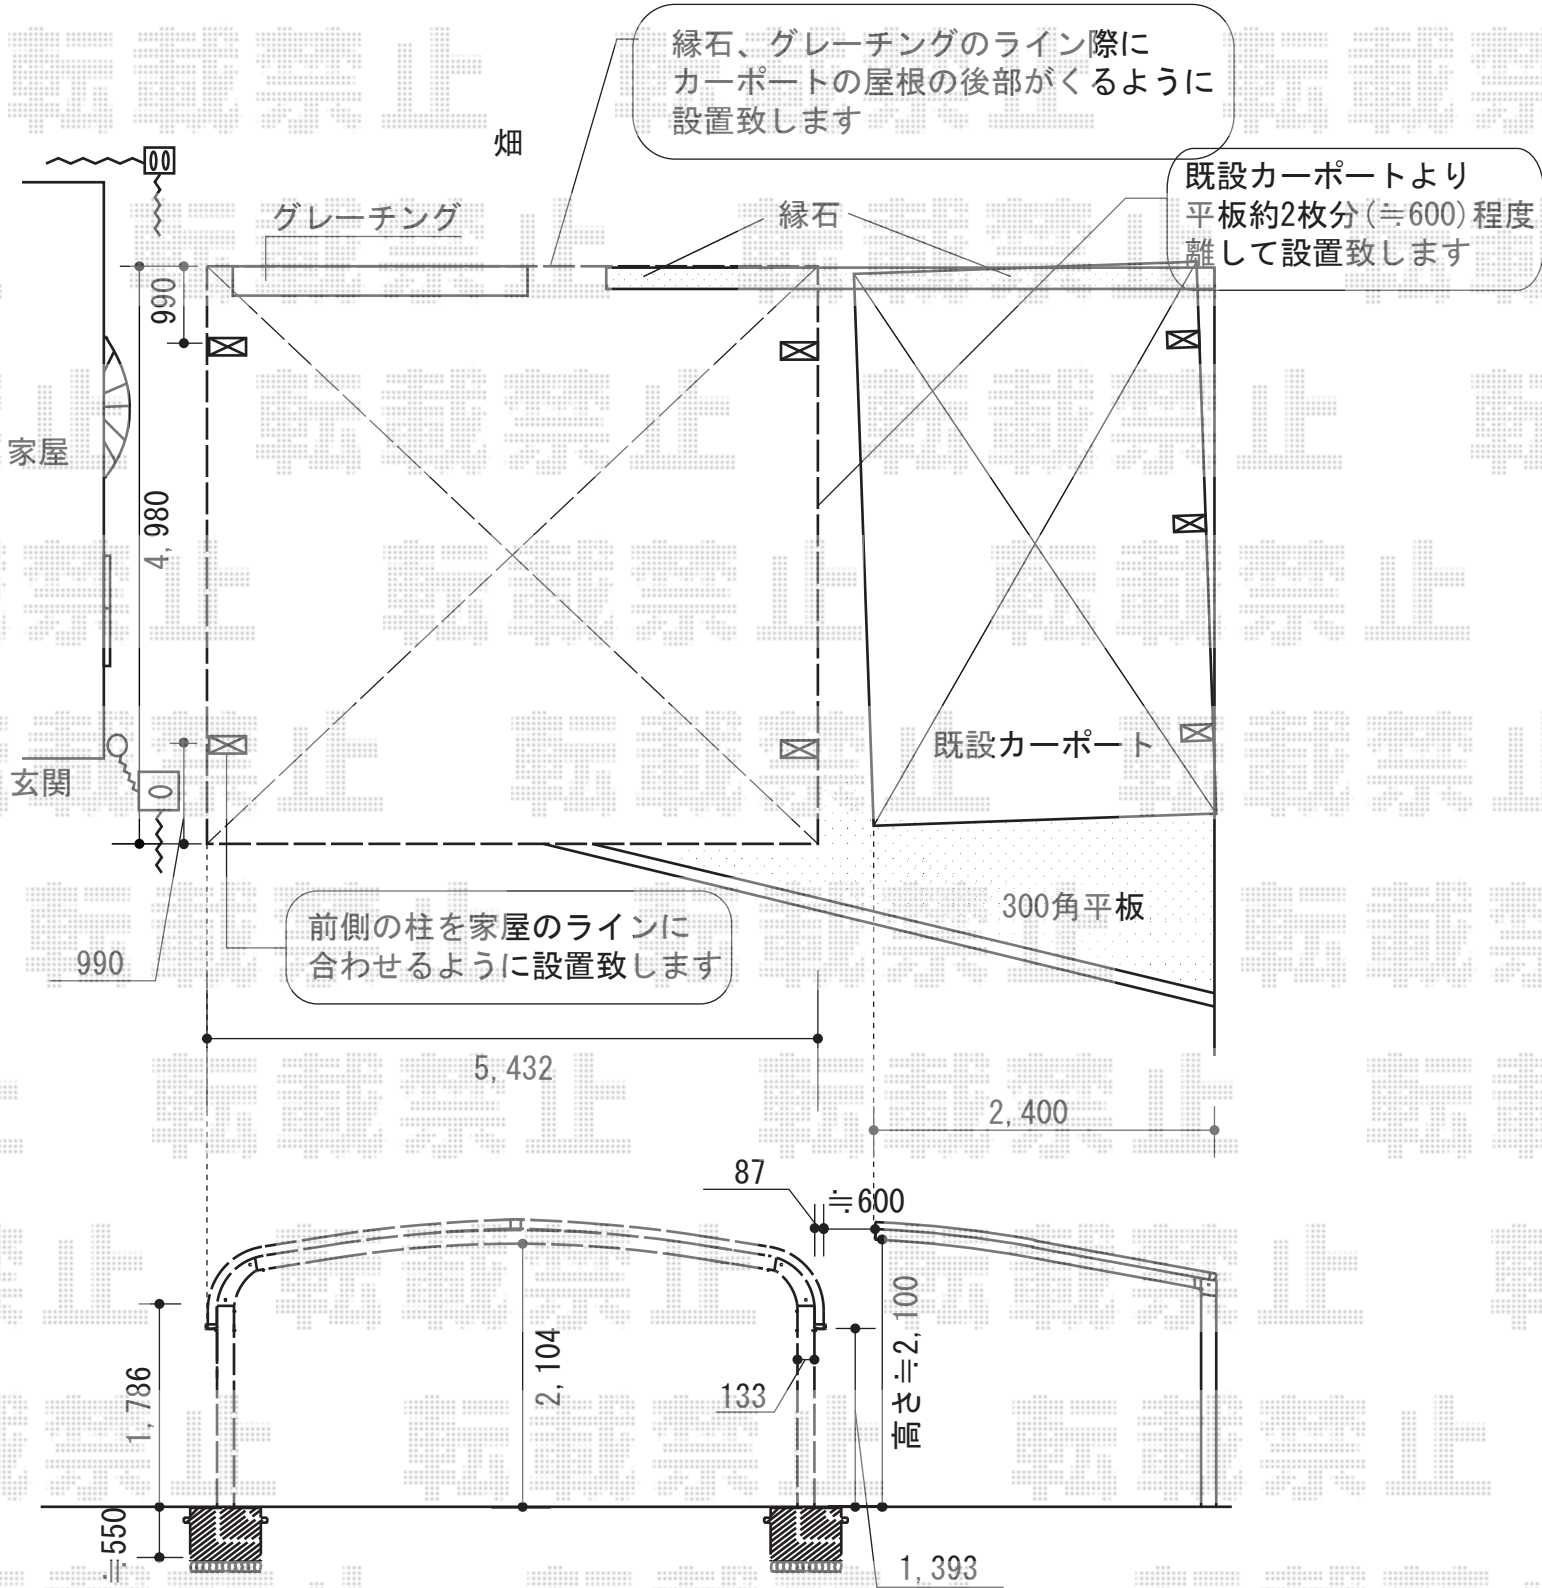

テールポートシグマIII ワイド 積雪~30cm対応

トステム テールポートシグマIII ワイド 積雪~30cm対応
 幅=5,432mm
 奥行=4,980mm
 色：シャイングレー
 屋根材：ガリレポリカ（クリアマット・すりガラス調）
 柱仕様：標準柱仕様（有効高 約1,800mm）

現場状況や作図制限により概略図の内容と多少の違いが生じることがございます。
 施工時は、現場優先とさせて頂きたく思いますので、お立会い頂き、
 最終のご指示のほど、何卒、宜しくお願い致します。