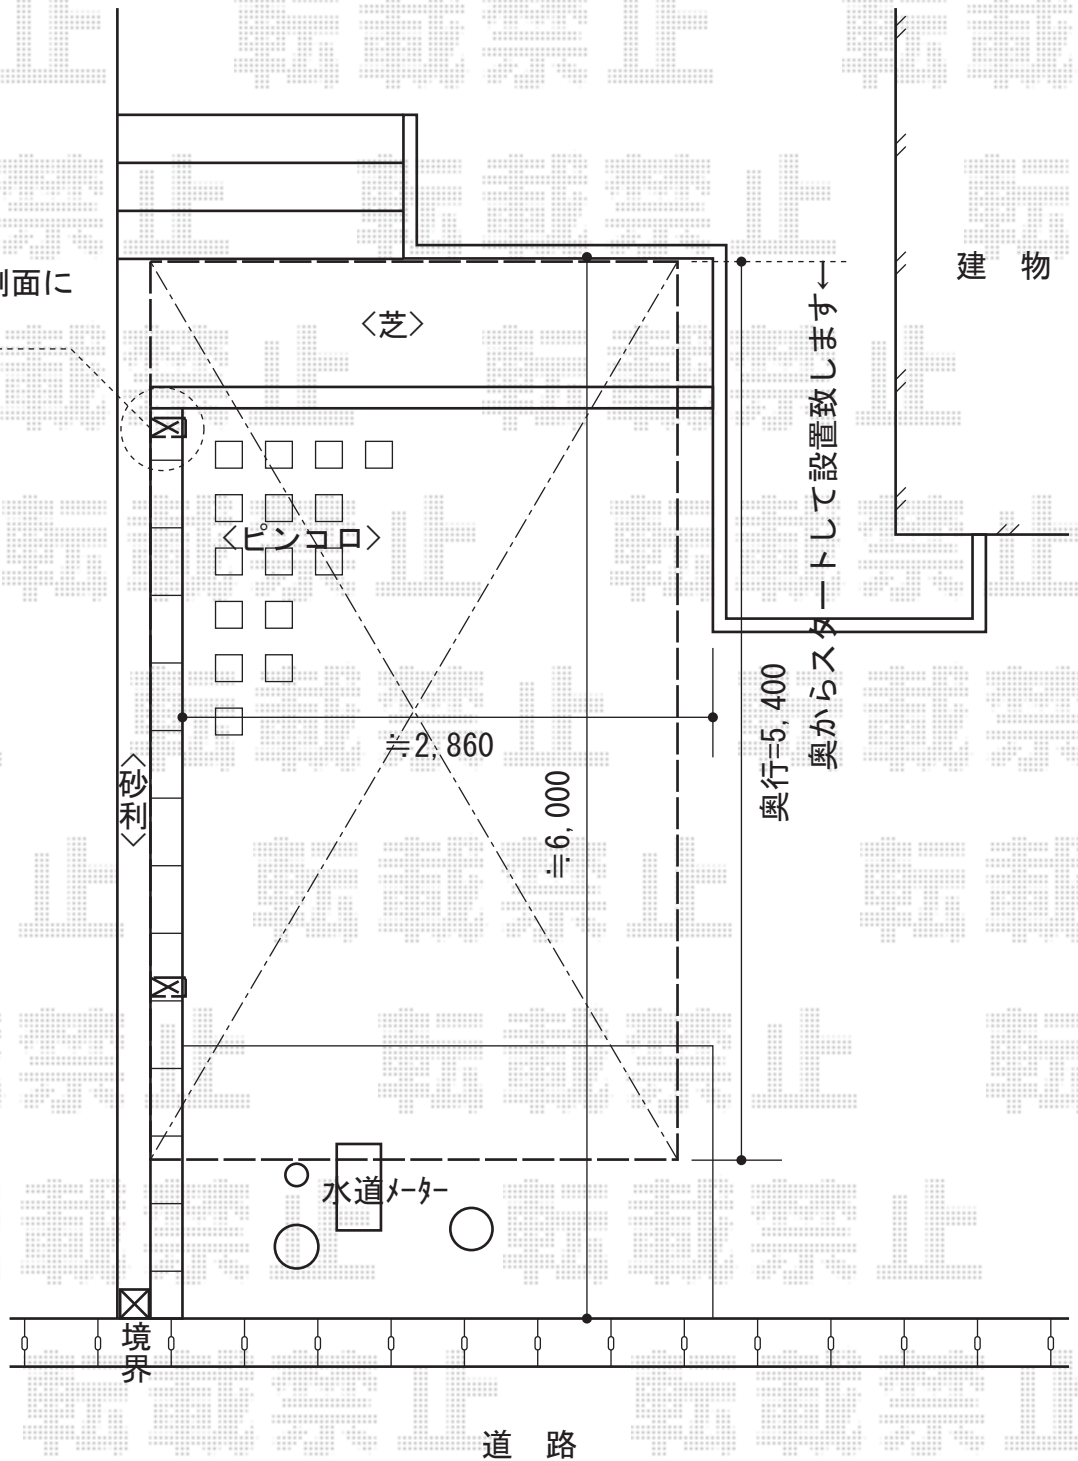

レイナポート 積雪～20cm対応

柱の背面を
コンクリートブロック外側面に
合わせて設置致します

YKK AP レイナポート 積雪～20cm対応

幅=2,700mm

奥行=5,400mm

色：プラチナステン

屋根材：熱線遮断ポリカーボネート（アースブルーマット調）

柱仕様：標準柱

メーカー希望小売価格：¥265,500.-

現場状況や作図制限により概略図の内容と多少の違いが生じることがございます。
施工時は、現場優先とさせて頂きたく思いますので、お立会い頂き、
最終のご指示のほど、何卒、宜しくお願い致します。

EX-SHOP
HTTP://WWW.EX-SHOP.NET

担当：本田

全ての著作権は、エクスショップに帰属します。当社とのお取引目的外の使用・複製・転載禁止となっております。