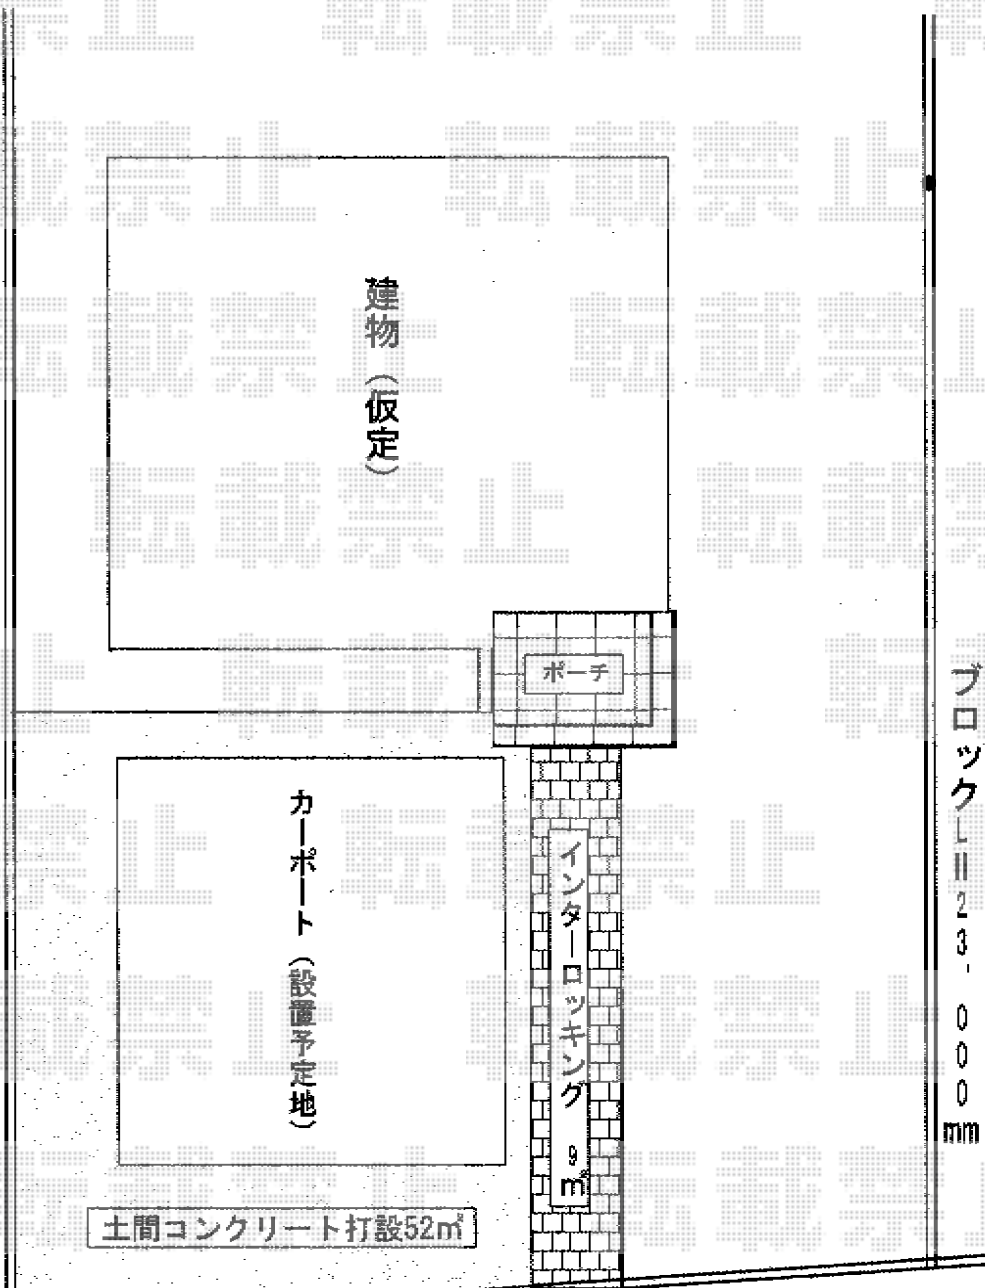

レイナツインポート 積雪～20cm対応

カーポートは正面から見て
玄関の扉に重ならない所まで
寄せる。

YKK AP レイナツインポート 積雪～20cm対応
幅=5,097mm
奥行=5,400mm
色：プラチナステン
屋根材：ポリカーボネート（アースブルー）
柱仕様：ハイルーフ柱仕様（有効高 約2,355mm）

現場状況や作図制限により概略図の内容と多少の違いが生じることがございます。
施工時は、現場優先とさせて頂きたく思いますので、お立会い頂き、
最終のご指示のほど、何卒、宜しくお願い致します。