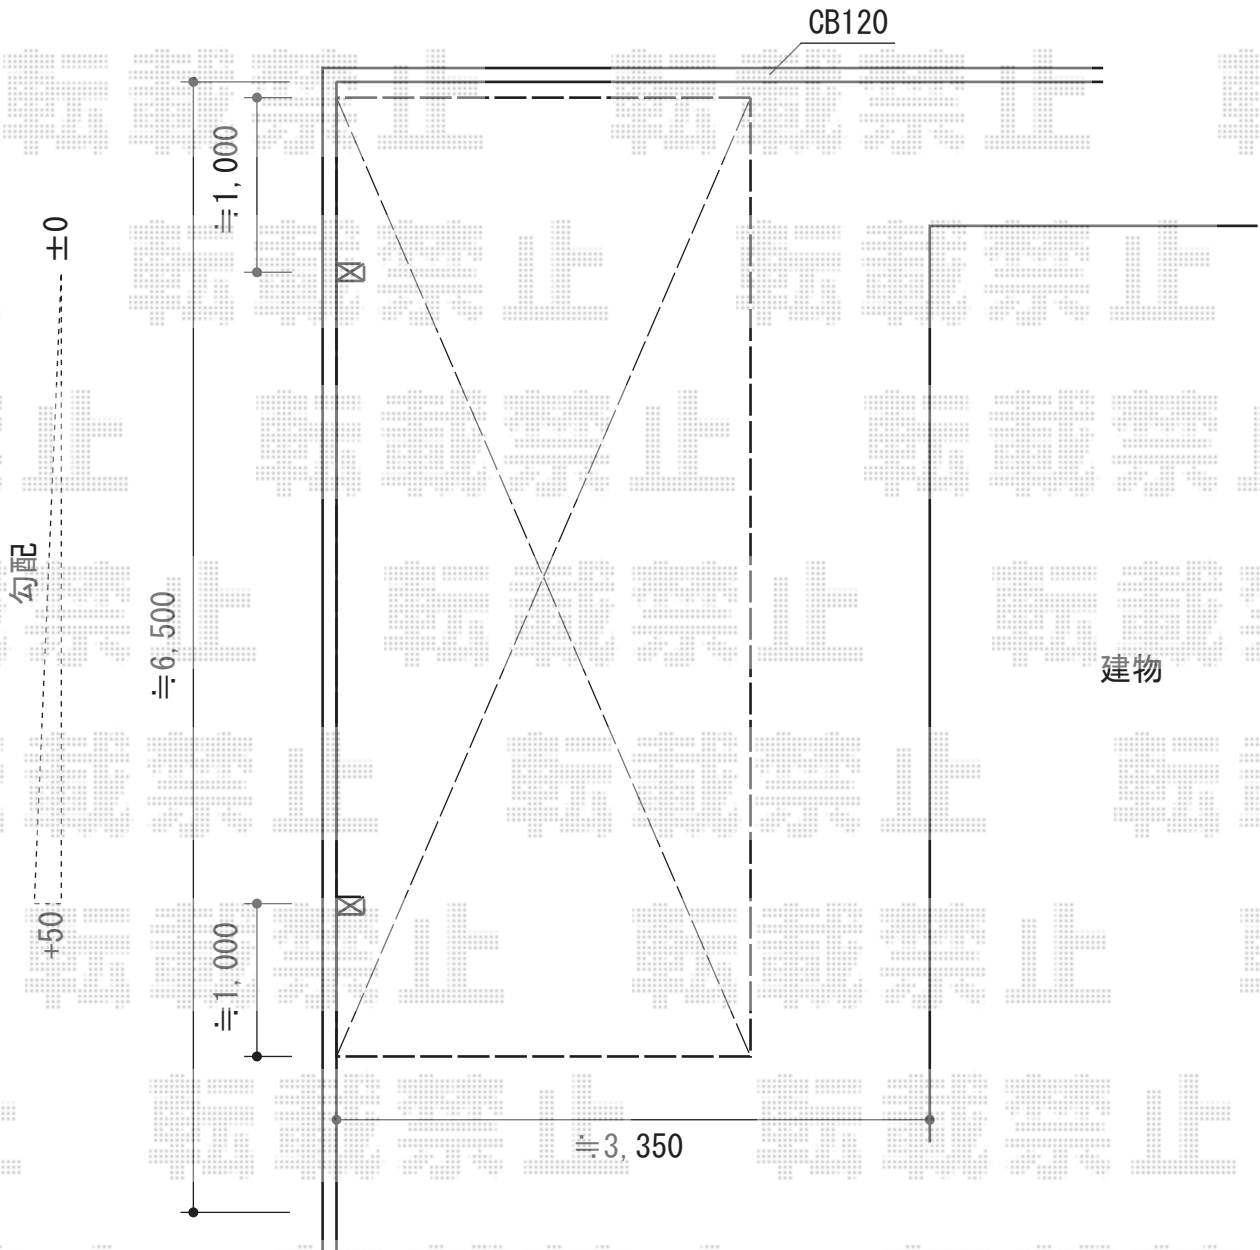

プレシオスポート 積雪～20cm対応

Value Select プレシオスポート 積雪～20cm対応

幅=2,400mm 奥行=5,052mm

色：ノーブルステン

屋根材：ポリカーボネート（スカイブルー）

柱仕様：ハイルーフ柱仕様（有効高 約2,250mm）

Value Select 着脱式サポート 2本入

色：ノーブルステン