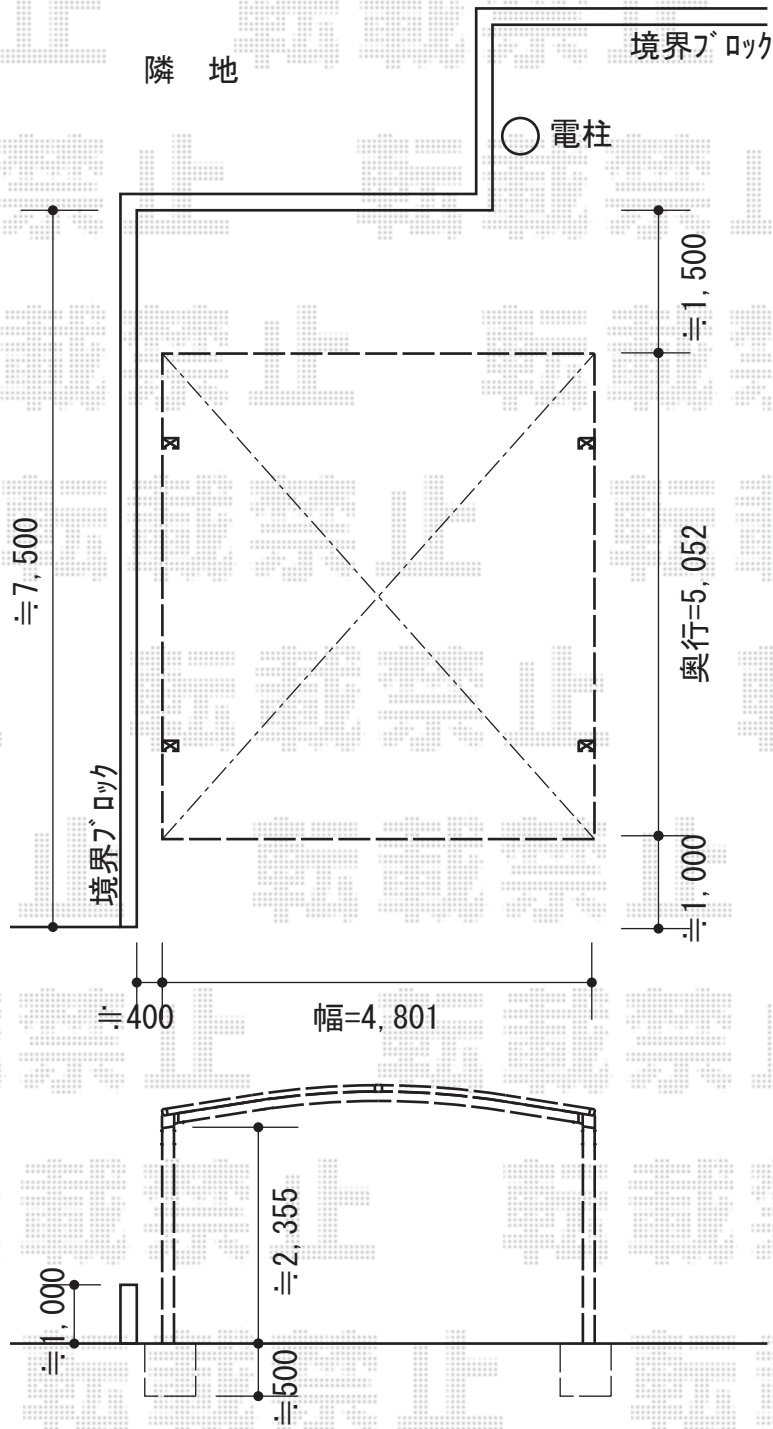

# レイナツインポート 積雪~20cm対応

YKK AP レイナツインポート 積雪~20cm対応  
幅=4,801mm  
奥行=5,052mm  
色：プラチナステン  
屋根材：ポリカーボネート（アースブルー）  
柱仕様：ハイルーフ柱仕様（有効高 約2,355mm）

現場状況や作図制限により概略図の内容と多少の違いが生じることがございます。  
施工時は、現場優先とさせて頂きたく思いますので、お立会い頂き、  
最終のご指示のほど、何卒、宜しくお願い致します。