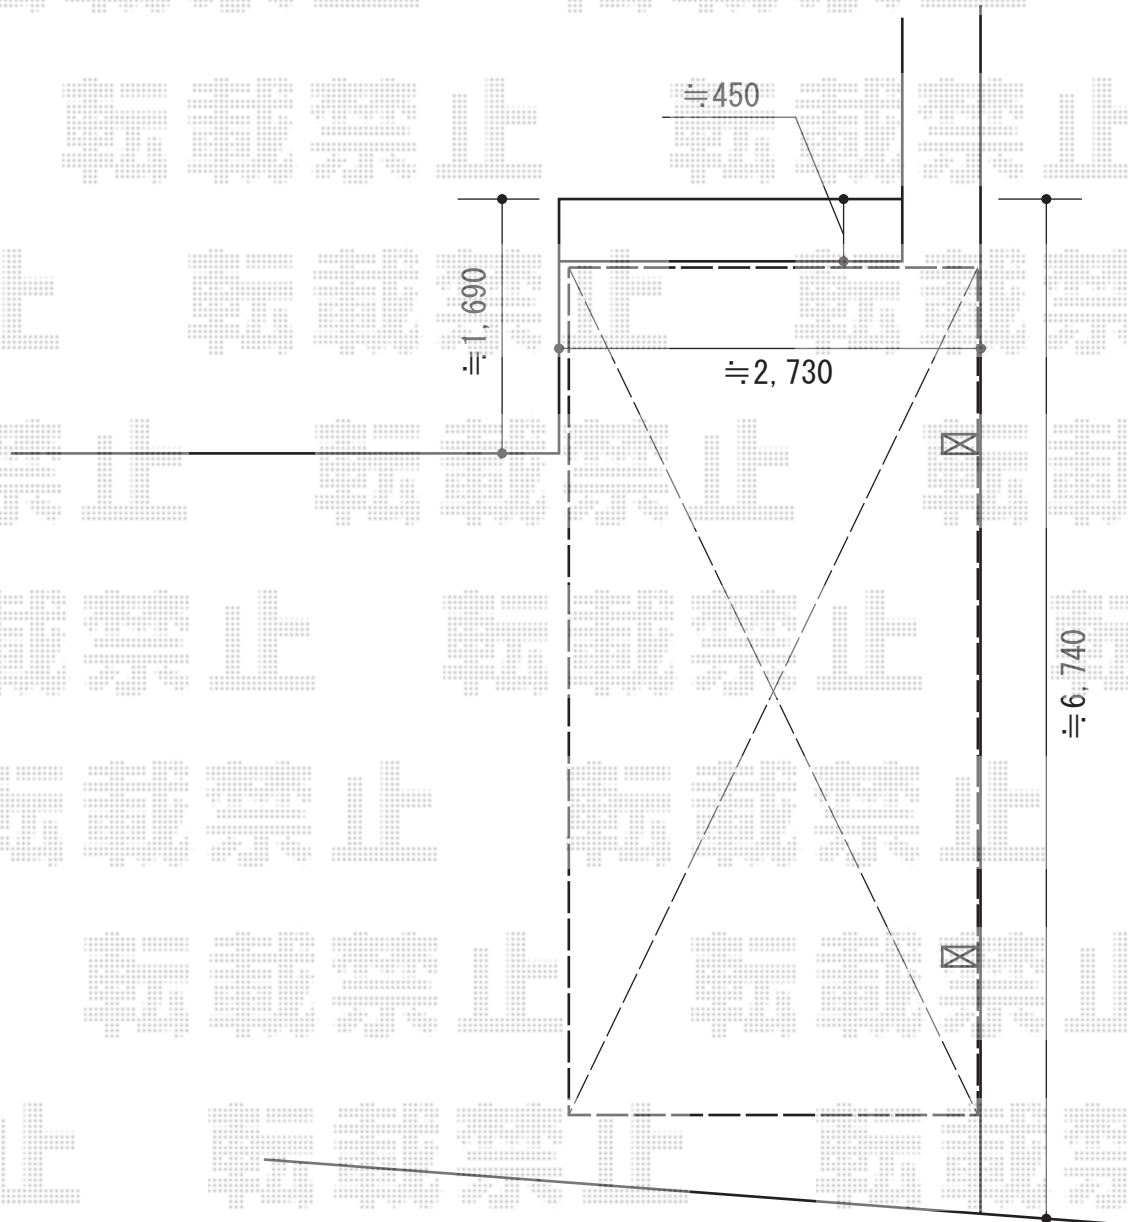

カーブポートシグマIII 積雪～30cm対応

トステム カーブポートシグマIII 積雪～30cm対応
幅=2,701mm
奥行=5,686mm
色：シャイングレー
屋根材：ポリカーボネート（ブラウン）
柱仕様：ロング柱23仕様（有効高 約2,300mm）
オプション：カーブポートシグマIII 着脱式サポート
オプション：カーブポートシグマIII サイドパネル

現場状況や作図制限により概略図の内容と多少の違いが生じることがございます。
施工時は、現場優先とさせて頂きたく思いますので、お立会い頂き、
最終のご指示のほど、何卒、宜しくお願い致します。